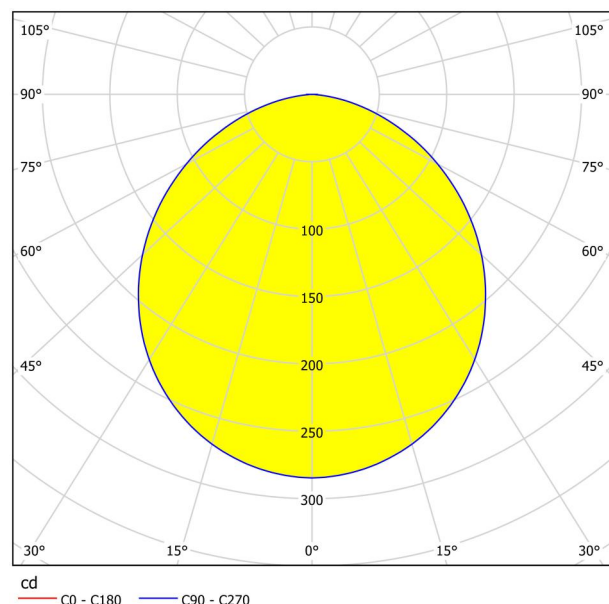

Technische Informationen

Schutzart	IP20
Schutzklasse	2
Netzspannung	220-240V,50/60Hz
Betriebsspannung	220-240V,50/60Hz
Dimmbar	Nein
Watt 1	11

Leuchtmittel 1

Anzahl Fassung/Platine 1	1
Fassung 1 neu	LED
Leuchtmittel-Typ 1 neu	LED
Leuchtmittel 1 neu	im Lieferumfang enthalten
Energieeffizienzklasse (EEI)	E
Dimmbar	Nein
Info Tauschbarkeit LM/Platine/Driver	LED + Driver tauschbar durch Fachmann

1 x 11
W

DIE FUNKTIONSGARANTIE GILT NUR FÜR DIE VERWENDUNG DER PRODUKTE IM PRIVATEN BEREICH UND NICHT FÜR PRODUKTE, DIE GEWERBLICH (WIE Z. B. IN RESTAURANTS, HOTELS, RESORTS), AUF KOMMUNALER EBENE ODER IN ALLGEMEINEN BEREICHEN