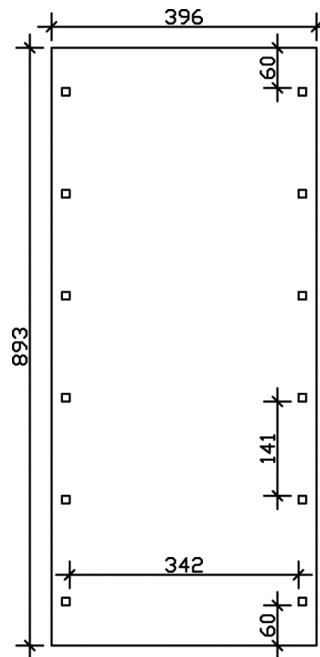

CARPORT SPREEWALD SCHWARZE BLENDE

Flachdach-Carport

CARPORT SPREEWALD SCHWARZE
BLENDE
396 x 893 cm

Gestaltungsbeispiel

- Konstruktion aus imprägniertem Nadelholz
- Grün imprägniert
- Aluminium-Dachplatten
- Pfosten 11,5x11,5cm

Carport

CARPORT SPREEWALD 396 X 893 CM MIT ALUMINIUMDACH, SCHWARZE BLENDE

Datenblatt / Baubeschreibung

Material	Nadelholz
Farbe	Grün
Farbbehandlung	Imprägniert
Größe	396 x 893 cm
Aufstellbreite (Sockelmaß)	365 cm
Aufstelltiefe (Sockelmaß)	773 cm
Außenbreite inkl. Dachüberstand	396 cm
Außentiefe inkl. Dachüberstand	893 cm
Firsthöhe	244 cm
Traufenhöhe	222 cm
Gesamthöhe vorne	244 cm
Gesamthöhe hinten	222 cm
Dachform	Flachdach
Material Dacheindeckung	Aluminium-Dachplatten mit Trapezprofil
Farbe Dach	Aluminium
Dachstärke	0,5 mm

Dachfläche	30.73 m²
Dachblende	Walmdachblende in Schieferoptik
Dachneigung	nach hinten
Gefälle	1.2 °
Dachüberstand vorne	60 cm
Dachüberstand hinten	60 cm
Dachüberstand links	15 cm
Dachüberstand rechts	15 cm
Grundfläche	35.36 m²
Umbauter Raum	82.4 m³
Durchfahrtsbreite	342 cm
Durchfahrtshöhe vorne	209 cm
Durchfahrtshöhe hinten	187 cm
Pfostenstärke	11,5 x 11,5 cm
Pfostenlänge	220 cm
Pfostenabstand Breite	342 cm
Pfostenabstand Tiefe	141 cm
Pfostenanzahl	12
Verankerung	H-Pfostenanker zum Einbetonieren
Schneelast (sk)	1.25 kN/m²
Windstaudruck q	0.95 kN/m²
Montageart	Freistehend
Anzahl Packstücke	1
Verpackungsmaß	Breite: 380 cm, Höhe: 70 cm, Tiefe: 120 cm, 787 kg
Verpackungsgewicht gesamt	787 kg
nicht im Lieferumfang enthalten	Beton
Garantie	5 Jahre gemäß unseren Garantiebedingungen
Lieferhinweis	Für die Anlieferung muss die Zufahrt für 40 t-LKW möglich sein! Die Anlieferung erfolgt frei Bordsteinkante (Festland Deutschland).
Artikelnummer	313853
EAN-Nummer	4018211313853

CARPORT SPREEWALD SCHWARZE BLENDE

396 x 893 cm

Grundriss

Schnitt

CARPORT SPREEWALD SCHWARZE BLENDE

396 x 893 cm
Schnitte und Ansichten Maßstab 1:100

Ansicht Vorne