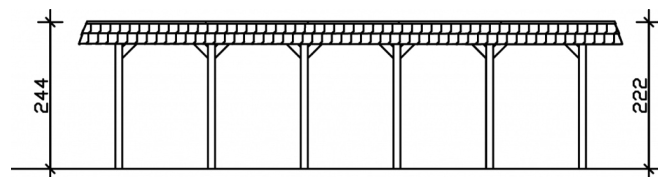

CARPORT SPREEWALD SCHWARZE BLENDE

Flachdach-Carport

CARPORT SPREEWALD SCHWARZE
BLENDE
396 x 893 cm

Gestaltungsbeispiel

- Konstruktion aus imprägniertem Nadelholz
- Grün imprägniert
- Aluminium-Dachplatten
- Pfosten 11,5x11,5cm

Carport

CARPORT SPREEWALD 396 X 893 CM MIT ALUMINIUMDACH, SCHWARZE BLENDE

Datenblatt / Baubeschreibung

Material	Nadelholz
Farbe	Grün
Farbbehandlung	Imprägniert
Größe	396 x 893 cm
Aufstellbreite (Sockelmaß)	365 cm
Aufstelltiefe (Sockelmaß)	773 cm
Außenbreite inkl. Dachüberstand	396 cm
Außentiefe inkl. Dachüberstand	893 cm
Firsthöhe	244 cm
Traufenhöhe	222 cm
Gesamthöhe vorne	244 cm
Gesamthöhe hinten	222 cm
Dachform	Flachdach
Material Dacheindeckung	Aluminium-Dachplatten mit Trapezprofil
Farbe Dach	Aluminium
Dachstärke	0,5 mm

Dachfläche	30.73 m²
Dachblende	Walmdachblende in Schieferoptik
Dachneigung	nach hinten
Gefälle	1.2 °
Dachüberstand vorne	60 cm
Dachüberstand hinten	60 cm
Dachüberstand links	15 cm
Dachüberstand rechts	15 cm
Grundfläche	35.36 m²
Umbauter Raum	82.4 m³
Durchfahrtsbreite	342 cm
Durchfahrtshöhe vorne	209 cm
Durchfahrtshöhe hinten	187 cm
Pfostenstärke	11,5 x 11,5 cm
Pfostenlänge	220 cm
Pfostenabstand Breite	342 cm
Pfostenabstand Tiefe	141 cm
Pfostenanzahl	12
Verankerung	H-Pfostenanker zum Einbetonieren
Schneelast (sk)	1.25 kN/m²
Windstaudruck q	0.95 kN/m²
Montageart	Freistehend
Anzahl Packstücke	1
Verpackungsmaß	Breite: 380 cm, Höhe: 70 cm, Tiefe: 120 cm, 787 kg
Verpackungsgewicht gesamt	787 kg
nicht im Lieferumfang enthalten	Beton
Garantie	5 Jahre gemäß unseren Garantiebedingungen
Lieferhinweis	Für die Anlieferung muss die Zufahrt für 40 t-LKW möglich sein! Die Anlieferung erfolgt frei Bordsteinkante (Festland Deutschland).
Artikelnummer	313853
EAN-Nummer	4018211313853

CARPORT SPREEWALD SCHWARZE BLENDE

396 x 893 cm

Grundriss

Schnitt

CARPORT SPREEWALD SCHWARZE BLENDE

396 x 893 cm
Schnitte und Ansichten Maßstab 1:100

Ansicht Vorne