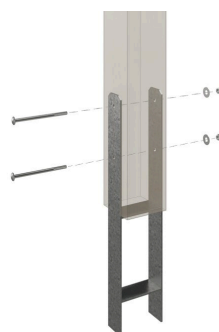

CARPORT SPREEWALD SCHWARZE BLENDE

Flachdach-Carport

CARPORT SPREEWALD SCHWARZE
BLENDE
396 x 893 cm

Gestaltungsbeispiel

- Konstruktion aus imprägniertem Nadelholz
- Grün imprägniert
- Aluminium-Dachplatten
- Pfosten 11,5x11,5cm

Carport

CARPORT SPREEWALD 396 X 893 CM MIT ALUMINIUMDACH, SCHWARZE BLENDE

Datenblatt / Baubeschreibung

Material	Nadelholz
Farbe	Grün
Farbbehandlung	Imprägniert
Größe	396 x 893 cm
Aufstellbreite (Sockelmaß)	365 cm
Aufstelltiefe (Sockelmaß)	773 cm
Außenbreite inkl. Dachüberstand	396 cm
Außentiefe inkl. Dachüberstand	893 cm
Firsthöhe	244 cm
Traufenhöhe	222 cm
Gesamthöhe vorne	244 cm
Gesamthöhe hinten	222 cm
Dachform	Flachdach
Material Dacheindeckung	Aluminium-Dachplatten mit Trapezprofil
Farbe Dach	Aluminium
Dachstärke	0,5 mm

Dachfläche	30.73 m²
Dachblende	Walmdachblende in Schieferoptik
Dachneigung	nach hinten
Gefälle	1.2 °
Dachüberstand vorne	60 cm
Dachüberstand hinten	60 cm
Dachüberstand links	15 cm
Dachüberstand rechts	15 cm
Grundfläche	35.36 m²
Umbauter Raum	82.4 m³
Durchfahrtsbreite	342 cm
Durchfahrtshöhe vorne	209 cm
Durchfahrtshöhe hinten	187 cm
Pfostenstärke	11,5 x 11,5 cm
Pfostenlänge	220 cm
Pfostenabstand Breite	342 cm
Pfostenabstand Tiefe	141 cm
Pfostenanzahl	12
Verankerung	H-Pfostenanker zum Einbetonieren
Schneelast (sk)	1.25 kN/m²
Windstaudruck q	0.95 kN/m²
Montageart	Freistehend
Anzahl Packstücke	1
Verpackungsmaß	Breite: 380 cm, Höhe: 70 cm, Tiefe: 120 cm, 787 kg
Verpackungsgewicht gesamt	787 kg
nicht im Lieferumfang enthalten	Beton
Garantie	5 Jahre gemäß unseren Garantiebedingungen
Lieferhinweis	Für die Anlieferung muss die Zufahrt für 40 t-LKW möglich sein! Die Anlieferung erfolgt frei Bordsteinkante (Festland Deutschland).
Artikelnummer	313853
EAN-Nummer	4018211313853

CARPORT SPREEWALD SCHWARZE BLENDE

396 x 893 cm

Grundriss

Schnitt

CARPORT SPREEWALD SCHWARZE BLENDE

396 x 893 cm
Schnitte und Ansichten Maßstab 1:100

Ansicht Vorne