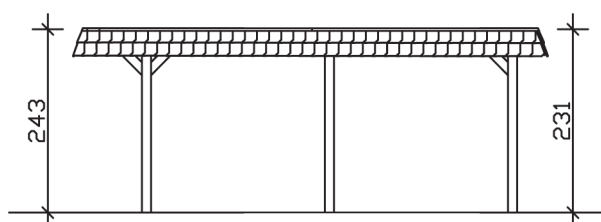

▶ Flachdach-Carport

362 X 628 cm

Carport Wendland rote Blende

- ▶ Massive Konstruktion aus hochwertigem Leimholz (BSH-Fichte)
- ▶ Farblich behandelt in eiche hell
- ▶ Dachschalung mit EPDM-Folie
- ▶ Pfosten 12 x 12 cm

► Datenblatt / Baubeschreibung	Carport Wendland rote Blende
Material	Leimholz, Fichte
Farbbehandlung	Lasiert in Eiche hell
Pfostenstärke	12 x 12 cm
Breite	362 cm
Tiefe	628 cm
Grundfläche	22,73 m ²
Umbauter Raum	53,88 m ³
Breite Sockelmaß	315 cm
Tiefe Sockelmaß	496 cm
Durchfahrtshöhe vorne	206 cm
Durchfahrtshöhe hinten	194 cm
Durchfahrtsbreite	291 cm
Firsthöhe	243 cm
Traufenhöhe	231 cm
Schneelast	1,05 kN/m ²
Dachform	Flachdach
Dachfläche	19,02 m ²
Dachneigung	1,2 °

Dachstärke	20 mm
Wasserablauf	nach hinten
Pfostenabstand Tiefe	230 cm
Pfostenanzahl	6
Oberfläche Holz	102,99 m ²
Im Lieferumfang enthalten	H-Pfostenanker zum Einbetonieren, Montagematerial, Aufbauanleitung
Anzahl Packstücke	2
Gesamt-Gewicht	766 kg
Verpackung	Paket 1: B 120 cm x L 330 cm x H 70 cm Gewicht 705 kg Paket 2: B 50 cm x L 50 cm x H 40 cm Gewicht 61 kg
Artikelnummer	244010-01-35
EAN-Nummer	4018211024896
Lieferhinweis	Für die Anlieferung muss die Zufahrt für 40 t-LKW möglich sein! Die Anlieferung erfolgt frei Bordsteinkante (Festland Deutschland).
Garantie	5 Jahre gemäß unseren Garantiebedingungen

Carport Wendland rote Blende

Ansicht vorne

Ansicht Seite

Grundriss

Carport Wendland rote Blende

Schnitte und Ansichten Maßstab 1:100