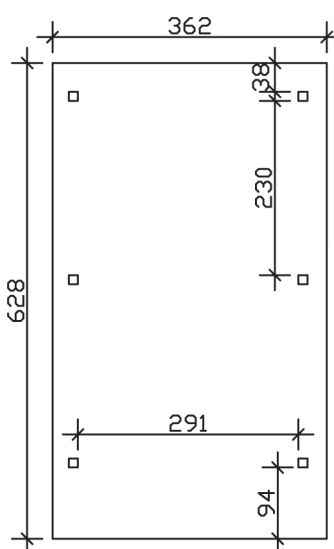

▶ Flachdach-Carport

362 X 628 cm

Carport Wendland rote Blende

- ▶ Massive Konstruktion aus hochwertigem Leimholz (BSH-Fichte)
- ▶ Farblich behandelt in eiche hell
- ▶ Dachschalung mit EPDM-Folie
- ▶ Pfosten 12 x 12 cm

► Datenblatt / Baubeschreibung	Carport Wendland rote Blende
Material	Leimholz, Fichte
Farbbehandlung	Lasiert in Eiche hell
Pfostenstärke	12 x 12 cm
Breite	362 cm
Tiefe	628 cm
Grundfläche	22,73 m ²
Umbauter Raum	53,88 m ³
Breite Sockelmaß	315 cm
Tiefe Sockelmaß	496 cm
Durchfahrtshöhe vorne	206 cm
Durchfahrtshöhe hinten	194 cm
Durchfahrtsbreite	291 cm
Firsthöhe	243 cm
Traufenhöhe	231 cm
Schneelast	1,05 kN/m ²
Dachform	Flachdach
Dachfläche	19,02 m ²
Dachneigung	1,2 °

Dachstärke	20 mm
Wasserablauf	nach hinten
Pfostenabstand Tiefe	230 cm
Pfostenanzahl	6
Oberfläche Holz	102,99 m ²
Im Lieferumfang enthalten	H-Pfostenanker zum Einbetonieren, Montagematerial, Aufbauanleitung
Anzahl Packstücke	2
Gesamt-Gewicht	766 kg
Verpackung	Paket 1: B 120 cm x L 330 cm x H 70 cm Gewicht 705 kg Paket 2: B 50 cm x L 50 cm x H 40 cm Gewicht 61 kg
Artikelnummer	244010-01-35
EAN-Nummer	4018211024896
Lieferhinweis	Für die Anlieferung muss die Zufahrt für 40 t-LKW möglich sein! Die Anlieferung erfolgt frei Bordsteinkante (Festland Deutschland).
Garantie	5 Jahre gemäß unseren Garantiebedingungen

Carport Wendland rote Blende

Ansicht vorne

Ansicht Seite

Grundriss

Carport Wendland rote Blende

Schnitte und Ansichten Maßstab 1:100