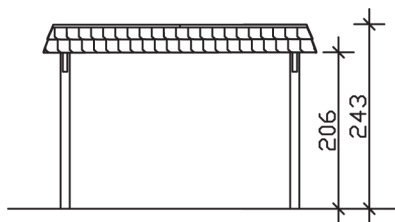

▶ Flachdach-Carport

362 X 628 cm

Carport Wendland rote Blende

- ▶ Massive Konstruktion aus hochwertigem Leimholz (BSH-Fichte)
- ▶ Farblich behandelt in eiche hell
- ▶ Dachschalung mit EPDM-Folie
- ▶ Pfosten 12 x 12 cm

► Datenblatt / Baubeschreibung	Carport Wendland rote Blende
Material	Leimholz, Fichte
Farbbehandlung	Lasiert in Eiche hell
Pfostenstärke	12 x 12 cm
Breite	362 cm
Tiefe	628 cm
Grundfläche	22,73 m ²
Umbauter Raum	53,88 m ³
Breite Sockelmaß	315 cm
Tiefe Sockelmaß	496 cm
Durchfahrtshöhe vorne	206 cm
Durchfahrtshöhe hinten	194 cm
Durchfahrtsbreite	291 cm
Firsthöhe	243 cm
Traufenhöhe	231 cm
Schneelast	1,05 kN/m ²
Dachform	Flachdach
Dachfläche	19,02 m ²
Dachneigung	1,2 °

Dachstärke	20 mm
Wasserablauf	nach hinten
Pfostenabstand Tiefe	230 cm
Pfostenanzahl	6
Oberfläche Holz	102,99 m ²
Im Lieferumfang enthalten	H-Pfostenanker zum Einbetonieren, Montagematerial, Aufbauanleitung
Anzahl Packstücke	2
Gesamt-Gewicht	766 kg
Verpackung	Paket 1: B 120 cm x L 330 cm x H 70 cm Gewicht 705 kg Paket 2: B 50 cm x L 50 cm x H 40 cm Gewicht 61 kg
Artikelnummer	244010-01-35
EAN-Nummer	4018211024896
Lieferhinweis	Für die Anlieferung muss die Zufahrt für 40 t-LKW möglich sein! Die Anlieferung erfolgt frei Bordsteinkante (Festland Deutschland).
Garantie	5 Jahre gemäß unseren Garantiebedingungen

Carport Wendland rote Blende

Ansicht vorne

Ansicht Seite

Grundriss

Carport Wendland rote Blende

Schnitte und Ansichten Maßstab 1:100