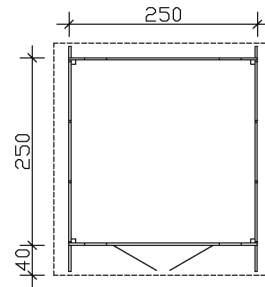

### Datenblatt / Baubeschreibung

Material	Nordische Fichte
Farbe	Natur
Farbbehandlung	Unbehandelt
Größe	250 x 250 cm
Aufstellbreite (Sockelmaß)	250 cm
Aufstelltiefe (Sockelmaß)	250 cm
Außenbreite inkl. Dachüberstand	290 cm
Außentiefe inkl. Dachüberstand	310 cm
Firsthöhe	252 cm
Seitenwandhöhe	209 cm
Wandart	Blockbohlen
Wandstärke	28 mm
Eckverbindung	Trend, stumpf gestoßen
Windverband	Eckpfosten mit Verschraubung
Anzahl Räume	1
Dachform	Runddach

### 250 x 250 cm

Grundriss

Schnitt

**GARTENHAUS DELFT, 28MM**  
250 x 250 cm  
Schnitte und Ansichten Maßstab 1:100

Ansicht Vorne

Ansicht Links

**GARTENHAUS DELFT, 28MM**  
250 x 250 cm  
Schnitte und Ansichten Maßstab 1:100

Ansicht Rechts

Ansicht Hinten

**GARTENHAUS DELFT, 28MM**  
250 x 250 cm  
Schnitte und Ansichten Maßstab 1:100