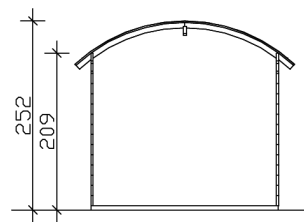

### Datenblatt / Baubeschreibung

Material	Nordische Fichte
Farbe	Natur
Farbbehandlung	Unbehandelt
Größe	250 x 250 cm
Aufstellbreite (Sockelmaß)	250 cm
Aufstelltiefe (Sockelmaß)	250 cm
Außenbreite inkl. Dachüberstand	290 cm
Außentiefe inkl. Dachüberstand	310 cm
Firsthöhe	252 cm
Seitenwandhöhe	209 cm
Wandart	Blockbohlen
Wandstärke	28 mm
Eckverbindung	Trend, stumpf gestoßen
Windverband	Eckpfosten mit Verschraubung
Anzahl Räume	1
Dachform	Runddach

### 250 x 250 cm

Grundriss

Schnitt

**GARTENHAUS DELFT, 28MM**  
250 x 250 cm  
Schnitte und Ansichten Maßstab 1:100

Ansicht Vorne

Ansicht Links

**GARTENHAUS DELFT, 28MM**  
250 x 250 cm  
Schnitte und Ansichten Maßstab 1:100

Ansicht Rechts

Ansicht Hinten

**GARTENHAUS DELFT, 28MM**  
250 x 250 cm  
Schnitte und Ansichten Maßstab 1:100