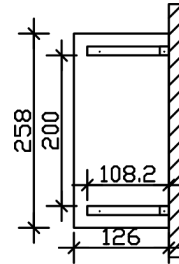

VORDACH WISMAR 1

Massive Konstruktion aus Konstruktionsvollholz (KVH-Fichte)

VORDACH WISMAR 1
258 x 126 cm

Gestaltungsbeispiel

- Ständer 12 x 12 cm
- Pfetten 12 x 12 cm
- Sparren 6 x 12 cm
- 20 mm Dachschalung

Vordach

VORDACH WISMAR TYP 1, 258 X 126 CM, NUSSBAUM

Datenblatt / Baubeschreibung

Material	KVH, Fichte
Farbe	Nussbaum
Farbbehandlung	Lasiert
Größe	258 x 126 cm
Außenbreite inkl. Dachüberstand	258 cm
Außentiefe inkl. Dachüberstand	126 cm
Gesamthöhe vorne	220 cm
Gesamthöhe hinten	264 cm
Dachform	Walmdach
Material Dacheindeckung	Dachschalung
Dachstärke	20 mm
Dachfläche	3.43 m ²
Dachneigung	zur Seite
Gefälle	22 °
Schindelbedarf á 2m ²	3 Paket(e)
Durchgangshöhe vorne	208 cm

Pfostenstärke	12 x 12 cm
Pfostenabstand Breite	200 cm
Montageart	Wandanbau
Anzahl Packstücke	1
Verpackungsmaß	Breite: 265 cm, Höhe: 35 cm, Tiefe: 120 cm, 173 kg
Verpackungsgewicht gesamt	173 kg
nicht im Lieferumfang enthalten	Dübel für die Wandmontage
Garantie	5 Jahre gemäß unseren Garantiebedingungen
Lieferhinweis	Für die Anlieferung muss die Zufahrt für 40 t-LKW möglich sein! Die Anlieferung erfolgt frei Bordsteinkante (Festland Deutschland).
Artikelnummer	206513-03-31
EAN-Nummer	4018211017027

VORDACH WISMAR 1

258 x 126 cm

Grundriss

Schnitt

VORDACH WISMAR 1

258 x 126 cm
Schnitte und Ansichten Maßstab 1:100

Ansicht Vorne