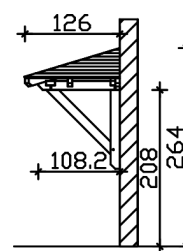

VORDACH WISMAR 1

Massive Konstruktion aus Konstruktionsvollholz (KVH-Fichte)

VORDACH WISMAR 1
258 x 126 cm

Gestaltungsbeispiel

- Ständer 12 x 12 cm
- Pfetten 12 x 12 cm
- Sparren 6 x 12 cm
- 20 mm Dachschalung

Vordach

VORDACH WISMAR TYP 1, 258 X 126 CM, NUSSBAUM

Datenblatt / Baubeschreibung

Material	KVH, Fichte
Farbe	Nussbaum
Farbbehandlung	Lasiert
Größe	258 x 126 cm
Außenbreite inkl. Dachüberstand	258 cm
Außentiefe inkl. Dachüberstand	126 cm
Gesamthöhe vorne	220 cm
Gesamthöhe hinten	264 cm
Dachform	Walmdach
Material Dacheindeckung	Dachschalung
Dachstärke	20 mm
Dachfläche	3.43 m ²
Dachneigung	zur Seite
Gefälle	22 °
Schindelbedarf á 2m ²	3 Paket(e)
Durchgangshöhe vorne	208 cm

Pfostenstärke	12 x 12 cm
Pfostenabstand Breite	200 cm
Montageart	Wandanbau
Anzahl Packstücke	1
Verpackungsmaß	Breite: 265 cm, Höhe: 35 cm, Tiefe: 120 cm, 173 kg
Verpackungsgewicht gesamt	173 kg
nicht im Lieferumfang enthalten	Dübel für die Wandmontage
Garantie	5 Jahre gemäß unseren Garantiebedingungen
Lieferhinweis	Für die Anlieferung muss die Zufahrt für 40 t-LKW möglich sein! Die Anlieferung erfolgt frei Bordsteinkante (Festland Deutschland).
Artikelnummer	206513-03-31
EAN-Nummer	4018211017027

VORDACH WISMAR 1

258 x 126 cm

Grundriss

Schnitt

VORDACH WISMAR 1

258 x 126 cm
Schnitte und Ansichten Maßstab 1:100

Ansicht Vorne