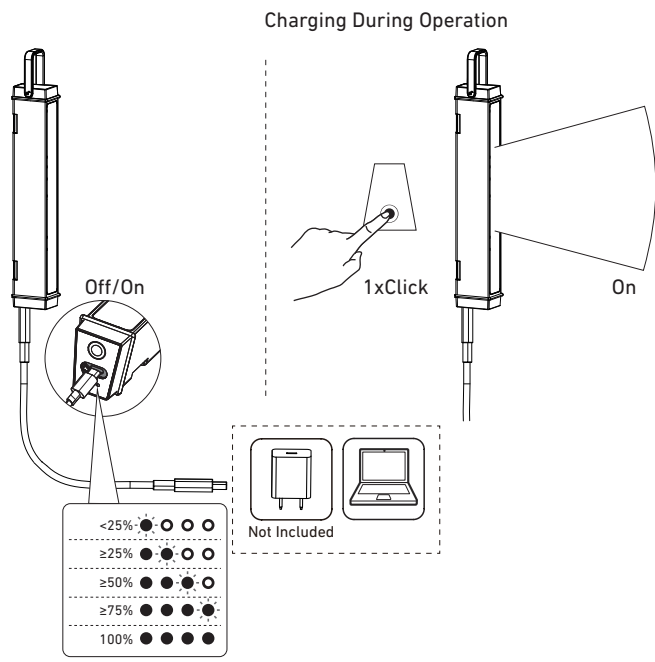

Charging System