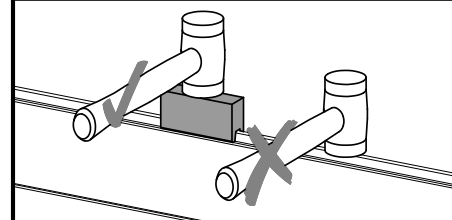

**Abri 2,75×2,75m - mono-pente -
poteaux contact - F1/SPV
64424S943 - B-001617**

- (EN) Laying on a perfectly flat and level concrete slab (*not included*)
 (FR) Pose sur dalle béton parfaitement plate et de niveau (*non incluse*)
 (NL) Plaatsen op een perfect vlakke betontegel (*niet inbegrepen*)
 (DE) Montage auf einer ebenen, befestigten Fläche (*Material nicht inbegriffen*)
 (IT) Posare su pavimenti in cemento perfettamente in piano e livellato (*non incluso*)
 (ES) Colocar sobre losa de hormigón perfectamente plana y nivelada (*non incluida*)
 (PT) Montagem sobre laje de betão perfeitamente plana e nivelada (*não incluído*)