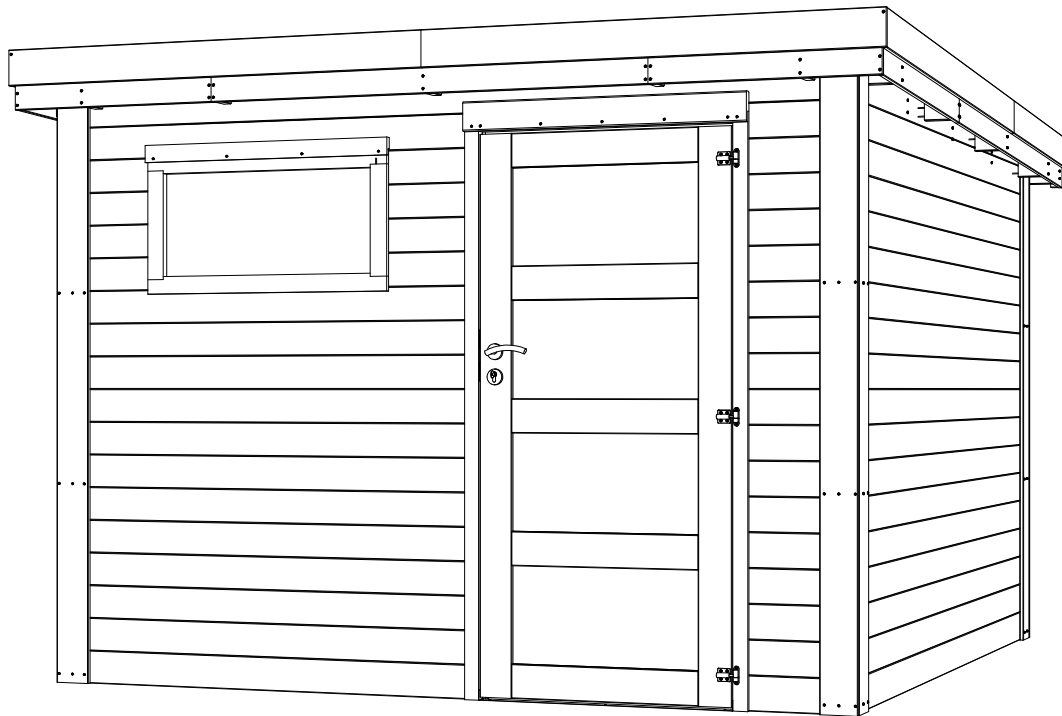

Abri 2,75×2,75m - mono-pente -
poteaux contact - F1/SPV
64424S943 - B-001617

- (EN) **Assembly notice - keep for later reference.**
 (FR) **Notice de montage à conserver pour consultations ultérieures.**
 (NL) **Te bewaren gebruiksaanwijzingen voor latere raadplegingen.**
 (DE) **Montageleitung nicht wegwerfen, bewahren Sie diese für später.**
 (IT) **Manuale di montaggio da conservare per ulteriori consultazioni.**
 (ES) **Debe conservar las instrucciones de montaje para consultas posteriores.**
 (PT) **Instruções de montagem a guardar para consultas futuras.**