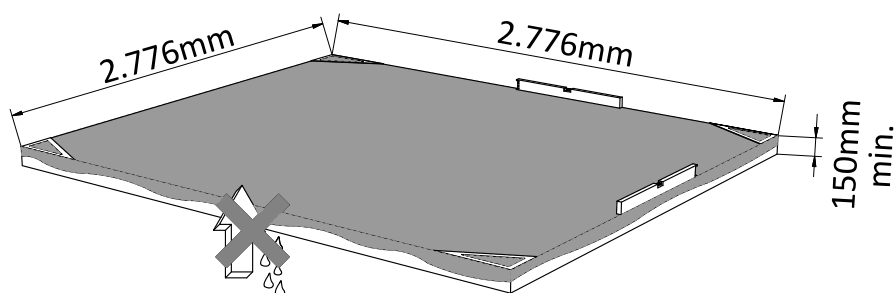

**Abri 2,75×2,75m - mono-pente -
poteaux contact - F1/SPV
64424S943 - B-001617**

- (EN) Laying on a perfectly flat and level concrete slab (*not included*)
 (FR) Pose sur dalle béton parfaitement plate et de niveau (*non incluse*)
 (NL) Plaatsen op een perfect vlakke betontegel (*niet inbegrepen*)
 (DE) Montage auf einer ebenen, befestigten Fläche (*Material nicht inbegriffen*)
 (IT) Posare su pavimenti in cemento perfettamente in piano e livellato (*non incluso*)
 (ES) Colocar sobre losa de hormigón perfectamente plana y nivelada (*non incluida*)
 (PT) Montagem sobre laje de betão perfeitamente plana e nivelada (*não incluído*)

600627 : x2
246x1490/14mm

600626 : x6
900x1490/14mm

503541 : x3
15x120/1503mm

503542 : x2
15x120/736mm

503533 : x2
19x57/880mm

503518 : x2
58x58/362mm

503520 : x2
58x58/870mm

503544 : x25
28x110/318mm