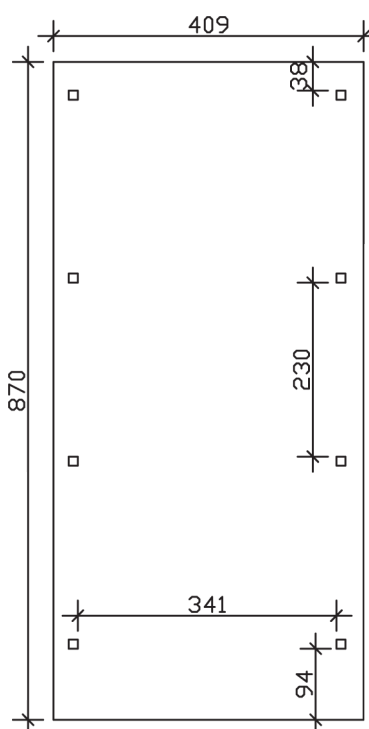

▶ Flachdach-Carport

409 X 870 cm

Carport Wendland rote Blende

- ▶ Massive Konstruktion aus hochwertigem Leimholz (BSH-Fichte)
- ▶ Farblich behandelt in eiche hell
- ▶ Dachschalung mit EPDM-Folie
- ▶ Pfosten 12 x 12 cm

► Datenblatt / Baubeschreibung		Carport Wendland rote Blende
Material		Leimholz, Fichte
Farbbehandlung		Lasiert in Eiche hell
Pfostenstärke		12 x 12 cm
Breite		409 cm
Tiefe		870 cm
Grundfläche		35,58 m ²
Umbauter Raum		84,87 m ³
Breite Sockelmaß		365 cm
Tiefe Sockelmaß		738 cm
Durchfahrtshöhe vorne		210 cm
Durchfahrtshöhe hinten		193 cm
Durchfahrtsbreite		341 cm
Firsthöhe		247 cm
Traufenhöhe		230 cm
Schneelast		1,25 kN/m ²
Dachform		Flachdach
Dachfläche		30,75 m ²
Dachneigung		1,2 °

Dachstärke	20 mm
Wasserablauf	nach hinten
Pfostenabstand Tiefe	230 cm
Pfostenanzahl	8
Oberfläche Holz	158,86 m ²
Im Lieferumfang enthalten	H-Pfostenanker zum Einbetonieren, Montagematerial, Aufbauanleitung
Anzahl Packstücke	2
Gesamt-Gewicht	1147 kg
Verpackung	Paket 1: B 120 cm x L 380 cm x H 80 cm Gewicht 1043 kg Paket 2: B 50 cm x L 50 cm x H 60 cm Gewicht 104 kg
Artikelnummer	244362-01-35
EAN-Nummer	4018211025619
Lieferhinweis	Für die Anlieferung muss die Zufahrt für 40 t-LKW möglich sein! Die Anlieferung erfolgt frei Bordsteinkante (Festland Deutschland).
Garantie	5 Jahre gemäß unseren Garantiebedingungen

Carport Wendland rote Blende

Ansicht vorne

Ansicht Seite

Grundriss

Carport Wendland rote Blende

Schnitte und Ansichten Maßstab 1:100