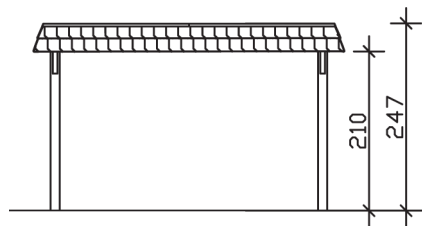

▶ Flachdach-Carport

409 X 870 cm

Carport Wendland rote Blende

- ▶ Massive Konstruktion aus hochwertigem Leimholz (BSH-Fichte)
- ▶ Farblich behandelt in eiche hell
- ▶ Dachschalung mit EPDM-Folie
- ▶ Pfosten 12 x 12 cm

► Datenblatt / Baubeschreibung		Carport Wendland rote Blende
Material		Leimholz, Fichte
Farbbehandlung		Lasiert in Eiche hell
Pfostenstärke		12 x 12 cm
Breite		409 cm
Tiefe		870 cm
Grundfläche		35,58 m ²
Umbauter Raum		84,87 m ³
Breite Sockelmaß		365 cm
Tiefe Sockelmaß		738 cm
Durchfahrtshöhe vorne		210 cm
Durchfahrtshöhe hinten		193 cm
Durchfahrtsbreite		341 cm
Firsthöhe		247 cm
Traufenhöhe		230 cm
Schneelast		1,25 kN/m ²
Dachform		Flachdach
Dachfläche		30,75 m ²
Dachneigung		1,2 °

Dachstärke	20 mm
Wasserablauf	nach hinten
Pfostenabstand Tiefe	230 cm
Pfostenanzahl	8
Oberfläche Holz	158,86 m ²
Im Lieferumfang enthalten	H-Pfostenanker zum Einbetonieren, Montagematerial, Aufbauanleitung
Anzahl Packstücke	2
Gesamt-Gewicht	1147 kg
Verpackung	Paket 1: B 120 cm x L 380 cm x H 80 cm Gewicht 1043 kg Paket 2: B 50 cm x L 50 cm x H 60 cm Gewicht 104 kg
Artikelnummer	244362-01-35
EAN-Nummer	4018211025619
Lieferhinweis	Für die Anlieferung muss die Zufahrt für 40 t-LKW möglich sein! Die Anlieferung erfolgt frei Bordsteinkante (Festland Deutschland).
Garantie	5 Jahre gemäß unseren Garantiebedingungen

Carport Wendland rote Blende

Ansicht vorne

Ansicht Seite

Grundriss

Carport Wendland rote Blende

Schnitte und Ansichten Maßstab 1:100