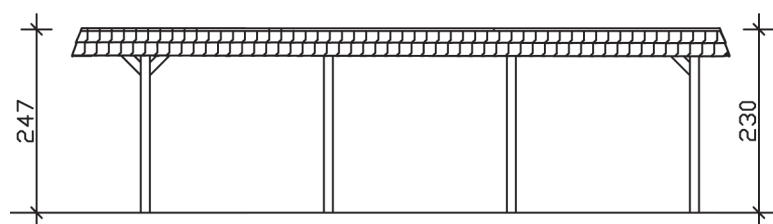

▶ Flachdach-Carport

409 X 870 cm

Carport Wendland rote Blende

- ▶ Massive Konstruktion aus hochwertigem Leimholz (BSH-Fichte)
- ▶ Farblich behandelt in eiche hell
- ▶ Dachschalung mit EPDM-Folie
- ▶ Pfosten 12 x 12 cm

► Datenblatt / Baubeschreibung		Carport Wendland rote Blende
Material		Leimholz, Fichte
Farbbehandlung		Lasiert in Eiche hell
Pfostenstärke		12 x 12 cm
Breite		409 cm
Tiefe		870 cm
Grundfläche		35,58 m ²
Umbauter Raum		84,87 m ³
Breite Sockelmaß		365 cm
Tiefe Sockelmaß		738 cm
Durchfahrtshöhe vorne		210 cm
Durchfahrtshöhe hinten		193 cm
Durchfahrtsbreite		341 cm
Firsthöhe		247 cm
Traufenhöhe		230 cm
Schneelast		1,25 kN/m ²
Dachform		Flachdach
Dachfläche		30,75 m ²
Dachneigung		1,2 °

Dachstärke	20 mm
Wasserablauf	nach hinten
Pfostenabstand Tiefe	230 cm
Pfostenanzahl	8
Oberfläche Holz	158,86 m ²
Im Lieferumfang enthalten	H-Pfostenanker zum Einbetonieren, Montagematerial, Aufbauanleitung
Anzahl Packstücke	2
Gesamt-Gewicht	1147 kg
Verpackung	Paket 1: B 120 cm x L 380 cm x H 80 cm Gewicht 1043 kg Paket 2: B 50 cm x L 50 cm x H 60 cm Gewicht 104 kg
Artikelnummer	244362-01-35
EAN-Nummer	4018211025619
Lieferhinweis	Für die Anlieferung muss die Zufahrt für 40 t-LKW möglich sein! Die Anlieferung erfolgt frei Bordsteinkante (Festland Deutschland).
Garantie	5 Jahre gemäß unseren Garantiebedingungen

Carport Wendland rote Blende

Ansicht vorne

Ansicht Seite

Grundriss

Carport Wendland rote Blende

Schnitte und Ansichten Maßstab 1:100