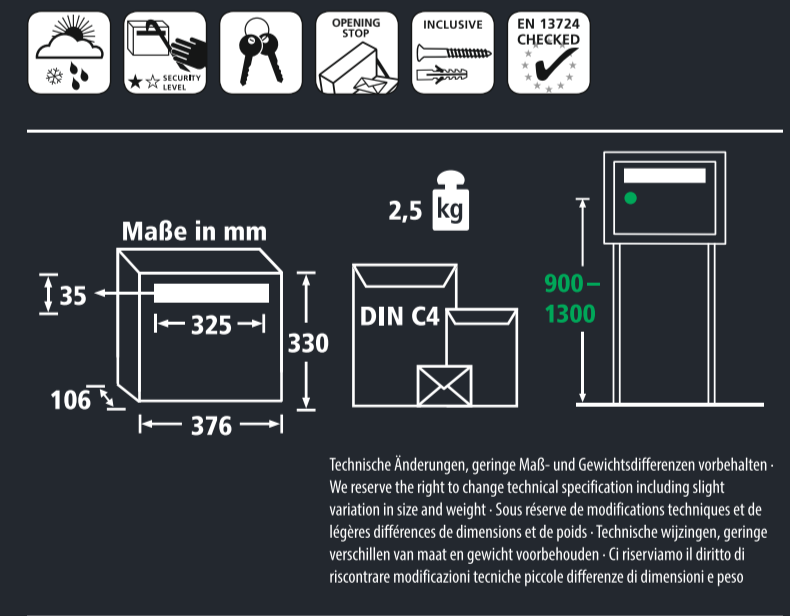

**BURG
WÄCHTER**

Toscana

**BURG
WÄCHTER**

Toscana