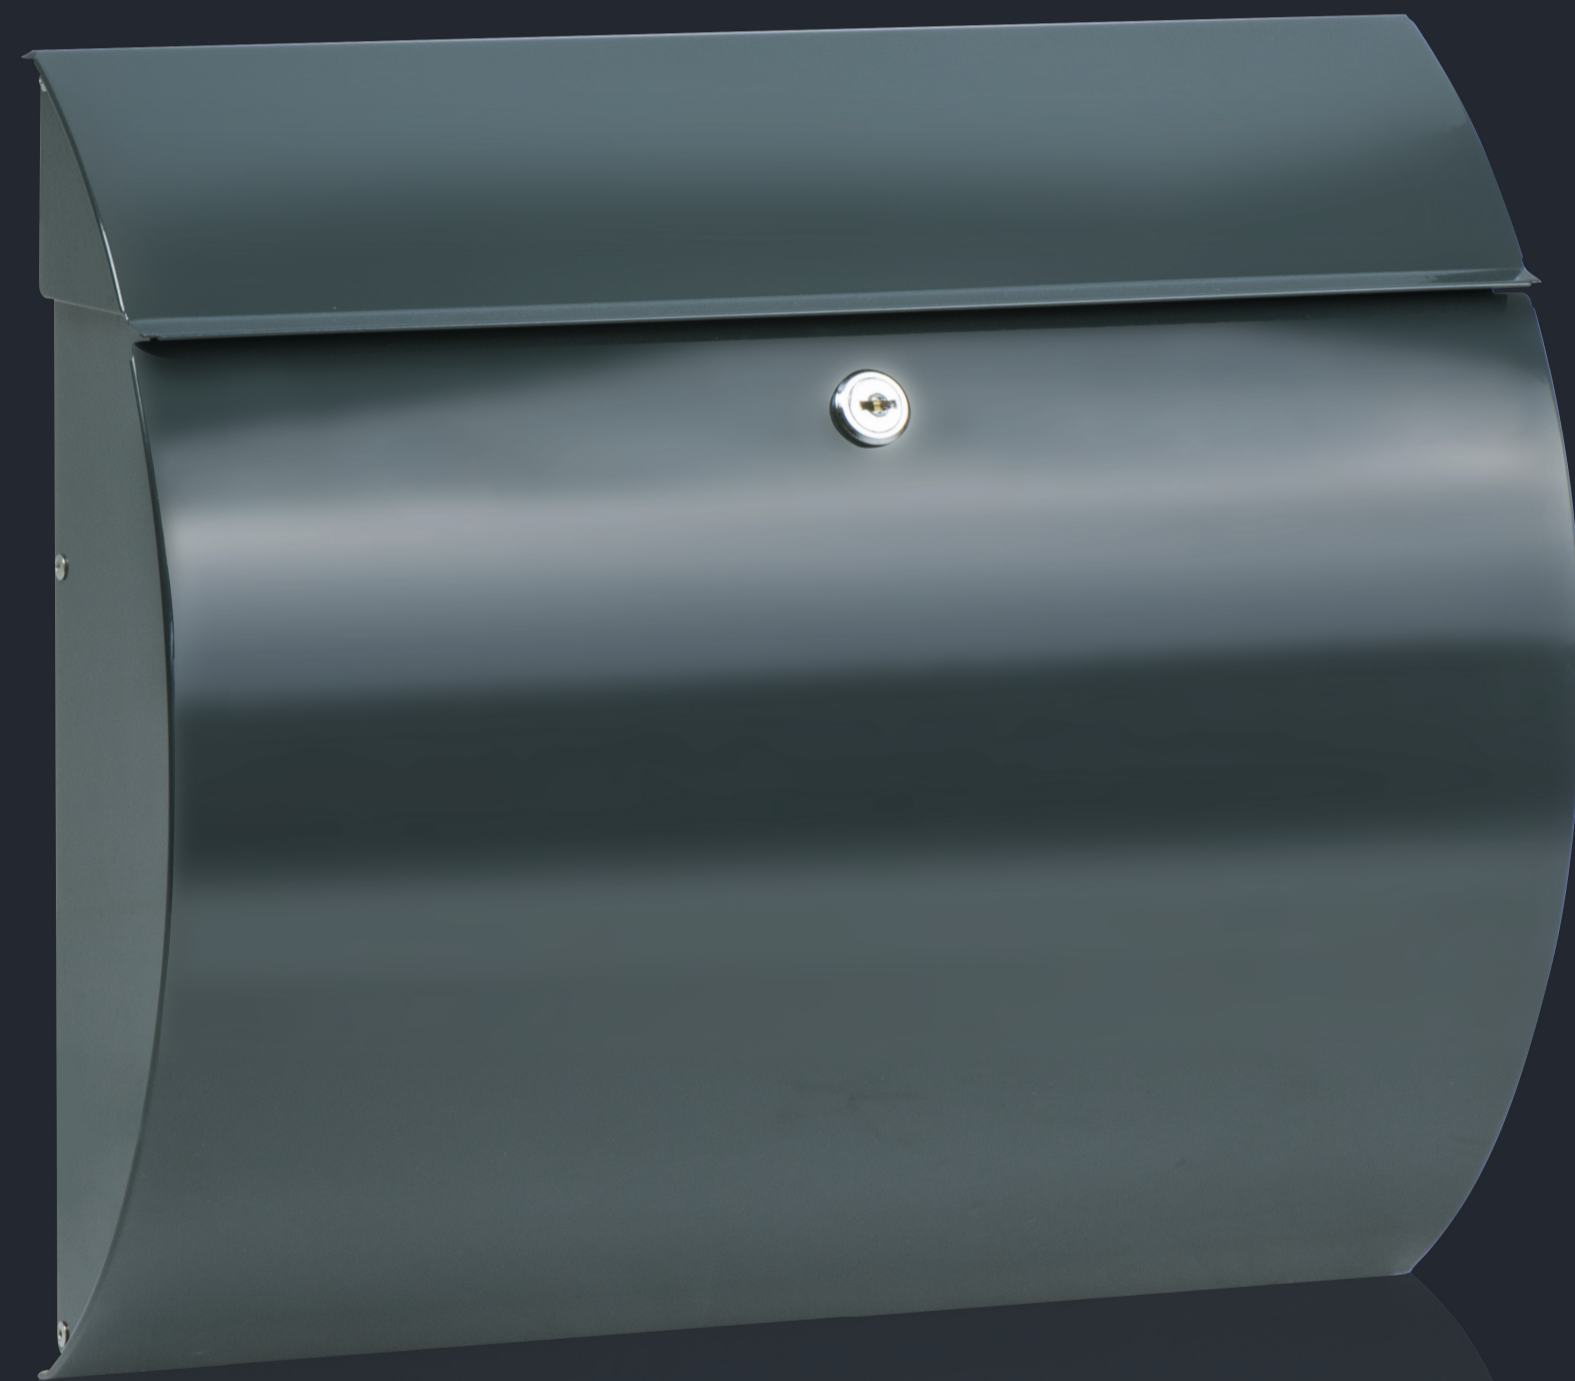

**BURG
WÄCHTER**

Toscana

**BURG
WÄCHTER**

Toscana