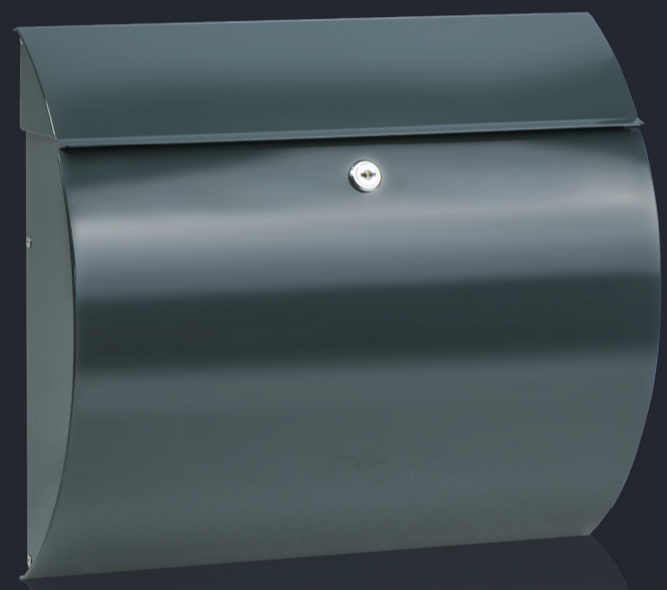

**BURG
WÄCHTER**

Toscana