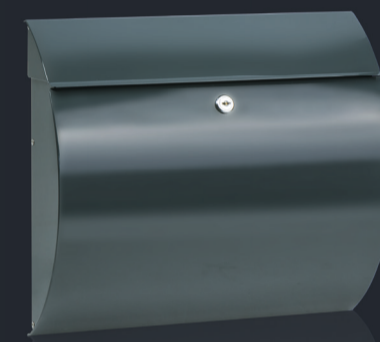

**BURG
WÄCHTER**

Toscana