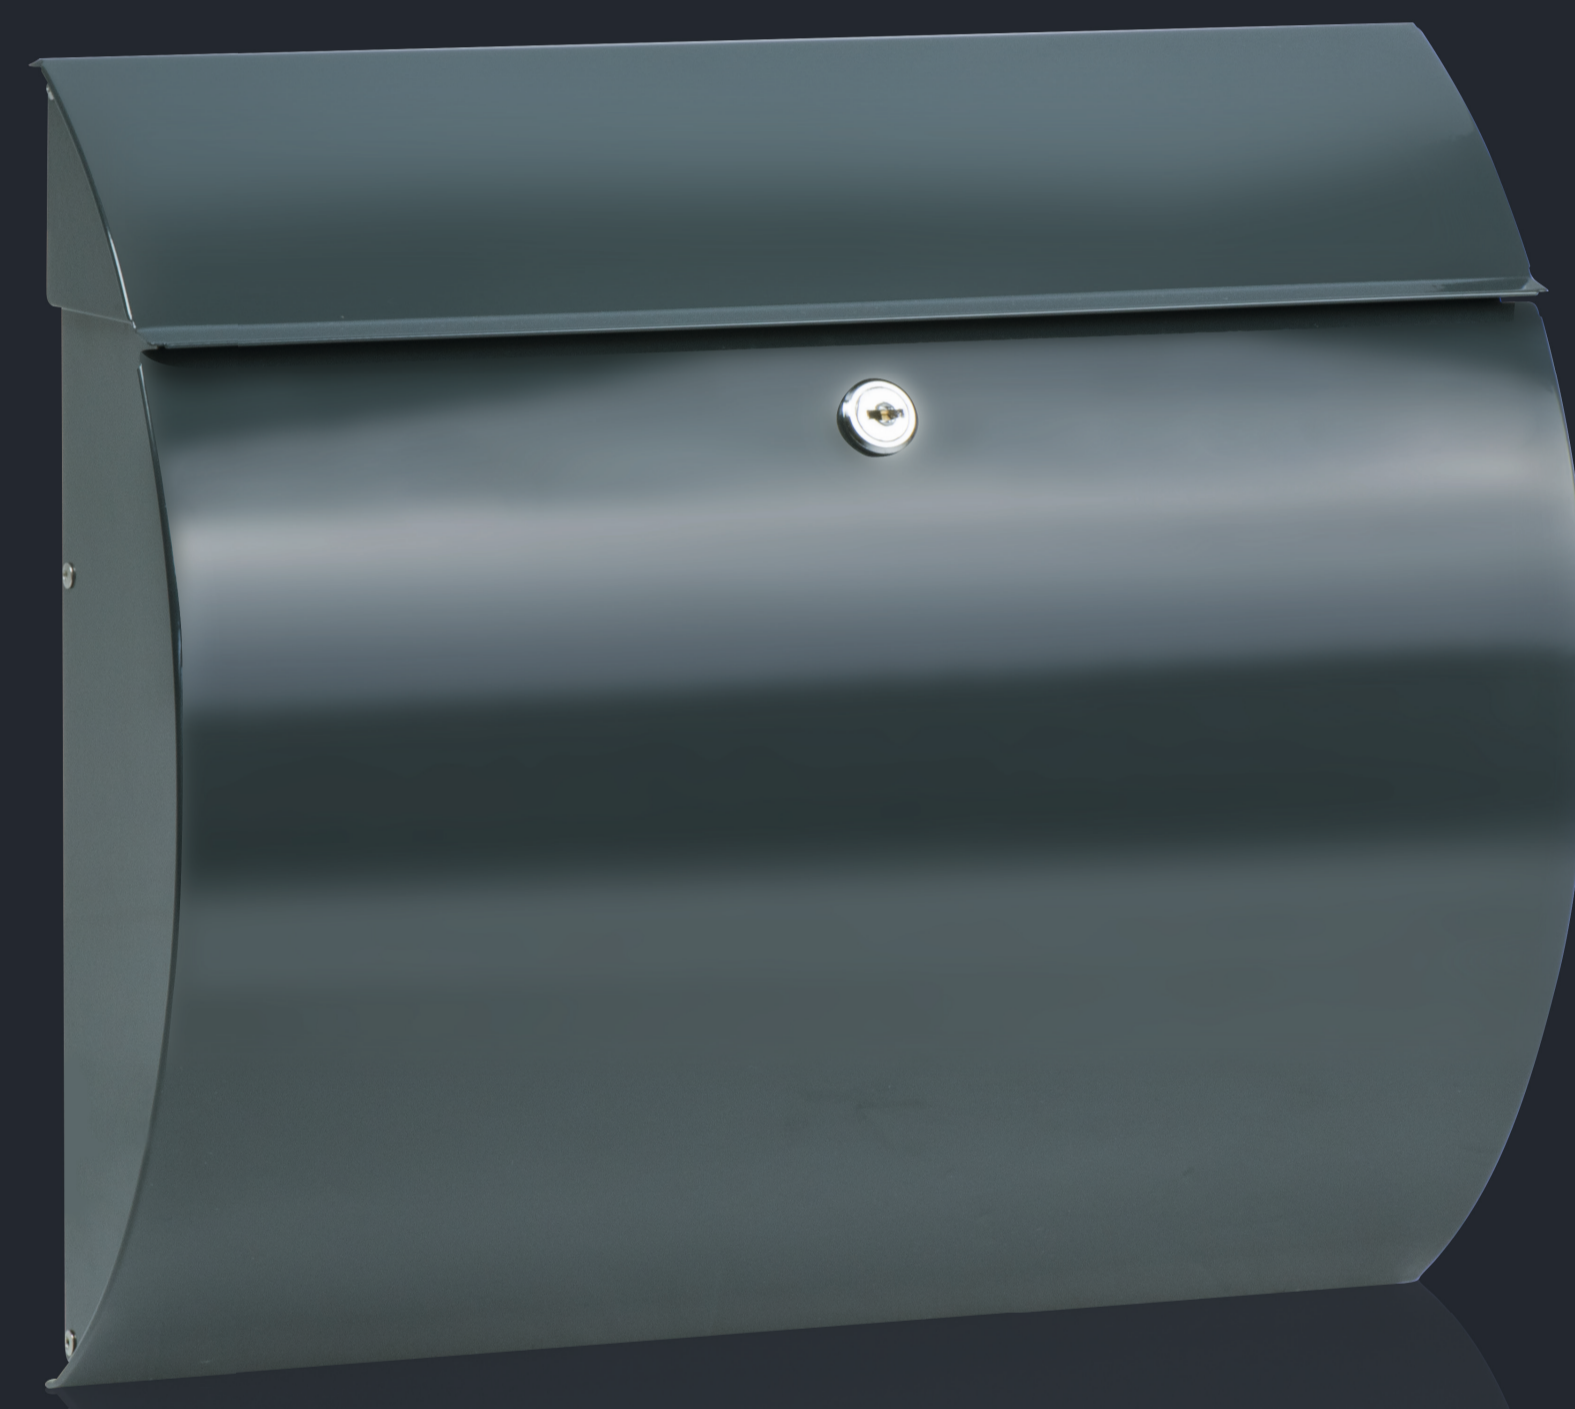

**BURG
WÄCHTER**

Toscana

Verzinkter Stahl | Galvanized Steel

Verzinkter Stahl | Galvanized Steel

**BURG
WÄCHTER**

Toscana