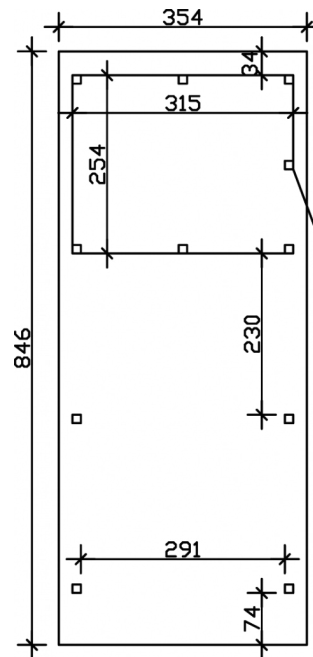

Carport

CARPORT EMSLAND 354 X 846 CM MIT EPDM-DACH, MIT ABSTELLRAUM, NATUR

Datenblatt / Baubeschreibung

Material	Leimholz, Fichte
Farbe	Natur
Farbbehandlung	Unbehandelt
Größe	354 x 846 cm
Aufstellbreite (Sockelmaß)	315 cm
Aufstelltiefe (Sockelmaß)	738 cm
Außenbreite inkl. Dachüberstand	354 cm
Außentiefe inkl. Dachüberstand	846 cm
Firsthöhe	238 cm
Traufenhöhe	221 cm
Gesamthöhe vorne	238 cm
Gesamthöhe hinten	221 cm
Dachform	Flachdach
Material Dacheindeckung	Dachschalung mit EPDM-Folie
Farbe Dach	Schwarz
Dachstärke	20 mm

Dachfläche	29.54 m²
Dachblende	Holz-Blende mit Aluminium-Abschlusskante
Dachneigung	nach hinten
Gefälle	1.2 °
Dachüberstand vorne	74 cm
Dachüberstand hinten	34 cm
Dachüberstand links	19 cm
Dachüberstand rechts	19 cm
Grundfläche	29.95 m²
Umbauter Raum	68.73 m³
Durchfahrtsbreite	291 cm
Durchfahrtshöhe vorne	223 cm
Durchfahrtshöhe hinten	206 cm
Pfostenstärke	12 x 12 cm
Pfostenlänge	220 cm
Pfostenabstand Breite	291 cm
Pfostenabstand Tiefe	230 cm
Pfostenanzahl	11
Verankerung	H-Pfostenanker zum Einbetonieren
Schneelast (sk)	1.05 kN/m²
Windstaudruck q	0.95 kN/m²
Montageart	Freistehend
Türen	1x Einzeltür, geschlossen, 86,5 x 192 cm, Profilzylinderschloss mit 3 Schlüsseln
Türanschlag	Anschlag rechts
Anzahl Packstücke	3
Verpackungsmaß	Breite: 360 cm, Höhe: 75 cm, Tiefe: 120 cm, 870 kg Breite: 220 cm, Höhe: 51 cm, Tiefe: 120 cm, 300 kg Breite: 35 cm, Höhe: 60 cm, Tiefe: 60 cm, 76 kg
Verpackungsgewicht gesamt	1246 kg
nicht im Lieferumfang enthalten	Beton
Garantie	5 Jahre gemäß unseren Garantiebedingungen
Lieferhinweis	Für die Anlieferung muss die Zufahrt für 40 t-LKW möglich sein! Die Anlieferung erfolgt frei Bordsteinkante (Festland Deutschland).

Artikelnummer 243150-00-35

EAN-Nummer 4018211022786

CARPORT EMSLAND

354 x 846 cm

Grundriss

Schnitt

CARPORT EMSLAND

354 x 846 cm
Schnitte und Ansichten Maßstab 1:100