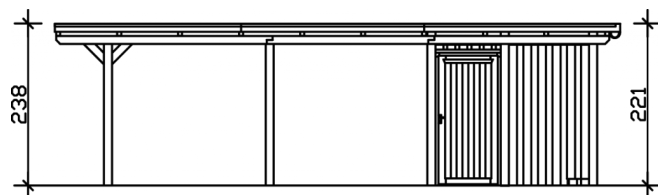

Carport

CARPORT EMSLAND 354 X 846 CM MIT EPDM-DACH, MIT ABSTELLRAUM, NATUR

Datenblatt / Baubeschreibung

Material	Leimholz, Fichte
Farbe	Natur
Farbbehandlung	Unbehandelt
Größe	354 x 846 cm
Aufstellbreite (Sockelmaß)	315 cm
Aufstelltiefe (Sockelmaß)	738 cm
Außenbreite inkl. Dachüberstand	354 cm
Außentiefe inkl. Dachüberstand	846 cm
Firsthöhe	238 cm
Traufenhöhe	221 cm
Gesamthöhe vorne	238 cm
Gesamthöhe hinten	221 cm
Dachform	Flachdach
Material Dacheindeckung	Dachschalung mit EPDM-Folie
Farbe Dach	Schwarz
Dachstärke	20 mm

Dachfläche	29.54 m²
Dachblende	Holz-Blende mit Aluminium-Abschlusskante
Dachneigung	nach hinten
Gefälle	1.2 °
Dachüberstand vorne	74 cm
Dachüberstand hinten	34 cm
Dachüberstand links	19 cm
Dachüberstand rechts	19 cm
Grundfläche	29.95 m²
Umbauter Raum	68.73 m³
Durchfahrtsbreite	291 cm
Durchfahrtshöhe vorne	223 cm
Durchfahrtshöhe hinten	206 cm
Pfostenstärke	12 x 12 cm
Pfostenlänge	220 cm
Pfostenabstand Breite	291 cm
Pfostenabstand Tiefe	230 cm
Pfostenanzahl	11
Verankerung	H-Pfostenanker zum Einbetonieren
Schneelast (sk)	1.05 kN/m²
Windstaudruck q	0.95 kN/m²
Montageart	Freistehend
Türen	1x Einzeltür, geschlossen, 86,5 x 192 cm, Profilzylinderschloss mit 3 Schlüsseln
Türanschlag	Anschlag rechts
Anzahl Packstücke	3
Verpackungsmaß	Breite: 360 cm, Höhe: 75 cm, Tiefe: 120 cm, 870 kg Breite: 220 cm, Höhe: 51 cm, Tiefe: 120 cm, 300 kg Breite: 35 cm, Höhe: 60 cm, Tiefe: 60 cm, 76 kg
Verpackungsgewicht gesamt	1246 kg
nicht im Lieferumfang enthalten	Beton
Garantie	5 Jahre gemäß unseren Garantiebedingungen
Lieferhinweis	Für die Anlieferung muss die Zufahrt für 40 t-LKW möglich sein! Die Anlieferung erfolgt frei Bordsteinkante (Festland Deutschland).

Artikelnummer 243150-00-35

EAN-Nummer 4018211022786

CARPORT EMSLAND

354 x 846 cm

Grundriss

Schnitt

CARPORT EMSLAND

354 x 846 cm
Schnitte und Ansichten Maßstab 1:100