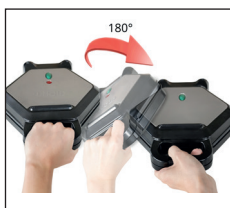

BUBBLE WAFFLEMAKER Bobby

- Waffelautomat speziell für die Zubereitung von köstlichen Bubble-Waffeln
- 700 Watt Power ermöglichen das zügige Aufheizen innerhalb weniger Minuten
- Automatische Temperaturregelung gewährleistet optimale Hitze für perfekt gebackene Waffeln
- Backampel = Funktionskontrollleuchte mit wechselnder Farbanzeige bei Erreichen der benötigten Temperatur
- Mit hochwertiger Antihafbeschichtung, erleichtert das Entnehmen der Waffel und sorgt für eine einfache Reinigung
- Cool-Touch-Edelstahlgehäuse für eine sichere Anwendung
- Zusätzliche Sicherheit durch Überhitzungsschutz

- Leistung: 700 W, 230 V~, 50/60 Hz
- Maße (BxTxH): ca. 28 x 25 x 9,7 cm
- Kabel: ca. 70 cm
- Farbe: Schwarz
- Gewicht: ca. 2 kg
- Material: Kunststoff/Edelstahl
- Zubehör: Bedienungsanleitung mit Rezepten

Kontrollleuchte

Waffeleisen um 180° drehbar

Antihafbeschichtung, für leichtes Entnehmen der Waffel

Bestell-Nr.: 48245

VE: 6

PE:

EAN: 40 11689 482458

VE-EAN: 40 11689 462450