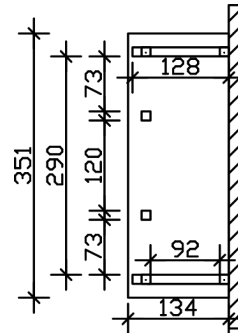

VORDACH WISMAR 6

Massive Konstruktion aus Konstruktionsvollholz (KVH-Fichte)

VORDACH WISMAR 6
351 x 134 cm

Gestaltungsbeispiel

- Ständer 12 x 12 cm
- Pfetten 12 x 12 cm
- Sparren 6 x 12 cm
- 20 mm Dachschalung

Vordach

VORDACH WISMAR TYP 6, 351 X 134 CM, WEISS

Datenblatt / Baubeschreibung

Material	KVH, Fichte
Farbe	Weiß
Farbbehandlung	Lasiert
Größe	351 x 134 cm
Außenbreite inkl. Dachüberstand	351 cm
Außentiefe inkl. Dachüberstand	134 cm
Gesamthöhe vorne	220 cm
Gesamthöhe hinten	266 cm
Dachform	Walmdach
Material Dacheindeckung	Dachschalung
Dachstärke	20 mm
Dachfläche	4.95 m ²
Dachneigung	zur Seite
Gefälle	22 °
Schindelbedarf á 2m ²	4 Paket(e)
Durchgangshöhe vorne	208 cm

Pfostenstärke	12 x 12 cm
Pfostenabstand Breite	120 cm
Montageart	Wandanbau
Anzahl Packstücke	1
Verpackungsmaß	Breite: 350 cm, Höhe: 45 cm, Tiefe: 120 cm, 226 kg
Verpackungsgewicht gesamt	226 kg
nicht im Lieferumfang enthalten	Dübel für die Wandmontage
Garantie	5 Jahre gemäß unseren Garantiebedingungen
Lieferhinweis	Für die Anlieferung muss die Zufahrt für 40 t-LKW möglich sein! Die Anlieferung erfolgt frei Bordsteinkante (Festland Deutschland).
Artikelnummer	206568-11-31
EAN-Nummer	4018211017430

VORDACH WISMAR 6

351 x 134 cm

Grundriss

Schnitt

VORDACH WISMAR 6

351 x 134 cm
Schnitte und Ansichten Maßstab 1:100

Ansicht Vorne