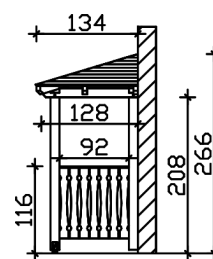

VORDACH WISMAR 6

Massive Konstruktion aus Konstruktionsvollholz (KVH-Fichte)

VORDACH WISMAR 6
351 x 134 cm

Gestaltungsbeispiel

- Ständer 12 x 12 cm
- Pfetten 12 x 12 cm
- Sparren 6 x 12 cm
- 20 mm Dachschalung

Vordach

VORDACH WISMAR TYP 6, 351 X 134 CM, WEISS

Datenblatt / Baubeschreibung

Material	KVH, Fichte
Farbe	Weiß
Farbbehandlung	Lasiert
Größe	351 x 134 cm
Außenbreite inkl. Dachüberstand	351 cm
Außentiefe inkl. Dachüberstand	134 cm
Gesamthöhe vorne	220 cm
Gesamthöhe hinten	266 cm
Dachform	Walmdach
Material Dacheindeckung	Dachschalung
Dachstärke	20 mm
Dachfläche	4.95 m ²
Dachneigung	zur Seite
Gefälle	22 °
Schindelbedarf á 2m ²	4 Paket(e)
Durchgangshöhe vorne	208 cm

Pfostenstärke	12 x 12 cm
Pfostenabstand Breite	120 cm
Montageart	Wandanbau
Anzahl Packstücke	1
Verpackungsmaß	Breite: 350 cm, Höhe: 45 cm, Tiefe: 120 cm, 226 kg
Verpackungsgewicht gesamt	226 kg
nicht im Lieferumfang enthalten	Dübel für die Wandmontage
Garantie	5 Jahre gemäß unseren Garantiebedingungen
Lieferhinweis	Für die Anlieferung muss die Zufahrt für 40 t-LKW möglich sein! Die Anlieferung erfolgt frei Bordsteinkante (Festland Deutschland).
Artikelnummer	206568-11-31
EAN-Nummer	4018211017430

VORDACH WISMAR 6

351 x 134 cm

Grundriss

Schnitt

VORDACH WISMAR 6

351 x 134 cm
Schnitte und Ansichten Maßstab 1:100

Ansicht Vorne