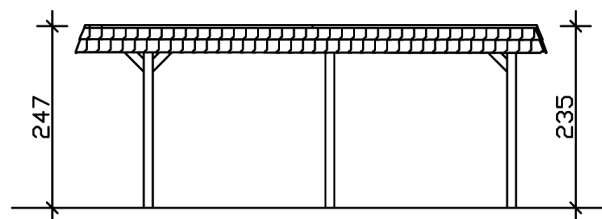

CARPORT WENDLAND SCHWARZE BLENDE

Flachdach-Carport

CARPORT WENDLAND SCHWARZE
BLENDE
409 x 628 cm

Gestaltungsbeispiel

- Massive Konstruktion aus hochwertigem Leimholz (BSH-Fichte)
- Farblich behandelt in nussbaum
- Aluminium-Dachplatten
- Pfosten 12x12cm

Carport

CARPORT WENDLAND 409 X 628 CM MIT ALUMINIUMDACH, SCHWARZE BLENDE, NUSSBAUM

Datenblatt / Baubeschreibung

Material	Leimholz, Fichte
Farbe	Nussbaum
Farbbehandlung	Lasiert
Größe	409 x 628 cm
Aufstellbreite (Sockelmaß)	365 cm
Aufstelltiefe (Sockelmaß)	496 cm
Außenbreite inkl. Dachüberstand	409 cm
Außentiefe inkl. Dachüberstand	628 cm
Firsthöhe	247 cm
Traufenhöhe	235 cm
Gesamthöhe vorne	247 cm
Gesamthöhe hinten	235 cm
Dachform	Flachdach
Material Dacheindeckung	Aluminium-Dachplatten mit Trapezprofil
Farbe Dach	Anthrazit
Dachstärke	0,5 mm

Dachfläche	21.79 m²
Dachblende	Walmdachblende in Schieferoptik
Dachneigung	nach hinten
Gefälle	1.2 °
Dachüberstand vorne	94 cm
Dachüberstand hinten	38 cm
Dachüberstand links	22 cm
Dachüberstand rechts	22 cm
Grundfläche	25.69 m²
Umbauter Raum	61.9 m³
Durchfahrtsbreite	341 cm
Durchfahrtshöhe vorne	210 cm
Durchfahrtshöhe hinten	198 cm
Pfostenstärke	12 x 12 cm
Pfostenlänge	220 cm
Pfostenabstand Breite	341 cm
Pfostenabstand Tiefe	230 cm
Pfostenanzahl	6
Verankerung	H-Pfostenanker zum Einbetonieren
Schneelast (sk)	1.25 kN/m²
Windstaudruck q	0.95 kN/m²
Montageart	Freistehend
Anzahl Packstücke	1
Verpackungsmaß	Breite: 380 cm, Höhe: 65 cm, Tiefe: 120 cm, 640 kg
Verpackungsgewicht gesamt nicht im Lieferumfang enthalten	640 kg Beton
Garantie	5 Jahre gemäß unseren Garantiebedingungen
Lieferhinweis	Für die Anlieferung muss die Zufahrt für 40 t-LKW möglich sein! Die Anlieferung erfolgt frei Bordsteinkante (Festland Deutschland).
Artikelnummer	244256-03-51
EAN-Nummer	4018211023776

CARPORT WENDLAND SCHWARZE BLENDE

409 x 628 cm

Grundriss

Schnitt

CARPORT WENDLAND SCHWARZE BLENDE

409 x 628 cm
Schnitte und Ansichten Maßstab 1:100

Ansicht Vorne