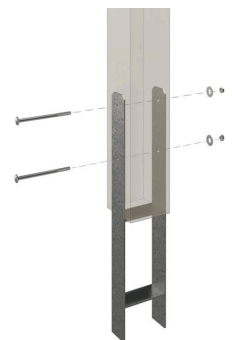

CARPORT WENDLAND SCHWARZE BLENDE

Flachdach-Carport

CARPORT WENDLAND SCHWARZE
BLENDE
409 x 628 cm

Gestaltungsbeispiel

- Massive Konstruktion aus hochwertigem Leimholz (BSH-Fichte)
- Farblich behandelt in nussbaum
- Aluminium-Dachplatten
- Pfosten 12x12cm

Carport

CARPORT WENDLAND 409 X 628 CM MIT ALUMINIUMDACH, SCHWARZE BLENDE, NUSSBAUM

Datenblatt / Baubeschreibung

Material	Leimholz, Fichte
Farbe	Nussbaum
Farbbehandlung	Lasiert
Größe	409 x 628 cm
Aufstellbreite (Sockelmaß)	365 cm
Aufstelltiefe (Sockelmaß)	496 cm
Außenbreite inkl. Dachüberstand	409 cm
Außentiefe inkl. Dachüberstand	628 cm
Firsthöhe	247 cm
Traufenhöhe	235 cm
Gesamthöhe vorne	247 cm
Gesamthöhe hinten	235 cm
Dachform	Flachdach
Material Dacheindeckung	Aluminium-Dachplatten mit Trapezprofil
Farbe Dach	Anthrazit
Dachstärke	0,5 mm

Dachfläche	21.79 m²
Dachblende	Walmdachblende in Schieferoptik
Dachneigung	nach hinten
Gefälle	1.2 °
Dachüberstand vorne	94 cm
Dachüberstand hinten	38 cm
Dachüberstand links	22 cm
Dachüberstand rechts	22 cm
Grundfläche	25.69 m²
Umbauter Raum	61.9 m³
Durchfahrtsbreite	341 cm
Durchfahrtshöhe vorne	210 cm
Durchfahrtshöhe hinten	198 cm
Pfostenstärke	12 x 12 cm
Pfostenlänge	220 cm
Pfostenabstand Breite	341 cm
Pfostenabstand Tiefe	230 cm
Pfostenanzahl	6
Verankerung	H-Pfostenanker zum Einbetonieren
Schneelast (sk)	1.25 kN/m²
Windstaudruck q	0.95 kN/m²
Montageart	Freistehend
Anzahl Packstücke	1
Verpackungsmaß	Breite: 380 cm, Höhe: 65 cm, Tiefe: 120 cm, 640 kg
Verpackungsgewicht gesamt nicht im Lieferumfang enthalten	640 kg Beton
Garantie	5 Jahre gemäß unseren Garantiebedingungen
Lieferhinweis	Für die Anlieferung muss die Zufahrt für 40 t-LKW möglich sein! Die Anlieferung erfolgt frei Bordsteinkante (Festland Deutschland).
Artikelnummer	244256-03-51
EAN-Nummer	4018211023776

CARPORT WENDLAND SCHWARZE BLENDE

409 x 628 cm

Grundriss

Schnitt

CARPORT WENDLAND SCHWARZE BLENDE

409 x 628 cm
Schnitte und Ansichten Maßstab 1:100

Ansicht Vorne