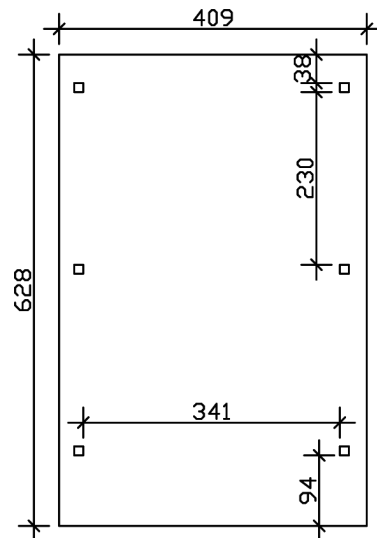

CARPORT WENDLAND SCHWARZE BLENDE

Flachdach-Carport

CARPORT WENDLAND SCHWARZE
BLENDE
409 x 628 cm

Gestaltungsbeispiel

- Massive Konstruktion aus hochwertigem Leimholz (BSH-Fichte)
- Farblich behandelt in nussbaum
- Aluminium-Dachplatten
- Pfosten 12x12cm

Carport

CARPORT WENDLAND 409 X 628 CM MIT ALUMINIUMDACH, SCHWARZE BLENDE, NUSSBAUM

Datenblatt / Baubeschreibung

Material	Leimholz, Fichte
Farbe	Nussbaum
Farbbehandlung	Lasiert
Größe	409 x 628 cm
Aufstellbreite (Sockelmaß)	365 cm
Aufstelltiefe (Sockelmaß)	496 cm
Außenbreite inkl. Dachüberstand	409 cm
Außentiefe inkl. Dachüberstand	628 cm
Firsthöhe	247 cm
Traufenhöhe	235 cm
Gesamthöhe vorne	247 cm
Gesamthöhe hinten	235 cm
Dachform	Flachdach
Material Dacheindeckung	Aluminium-Dachplatten mit Trapezprofil
Farbe Dach	Anthrazit
Dachstärke	0,5 mm

Dachfläche	21.79 m²
Dachblende	Walmdachblende in Schieferoptik
Dachneigung	nach hinten
Gefälle	1.2 °
Dachüberstand vorne	94 cm
Dachüberstand hinten	38 cm
Dachüberstand links	22 cm
Dachüberstand rechts	22 cm
Grundfläche	25.69 m²
Umbauter Raum	61.9 m³
Durchfahrtsbreite	341 cm
Durchfahrtshöhe vorne	210 cm
Durchfahrtshöhe hinten	198 cm
Pfostenstärke	12 x 12 cm
Pfostenlänge	220 cm
Pfostenabstand Breite	341 cm
Pfostenabstand Tiefe	230 cm
Pfostenanzahl	6
Verankerung	H-Pfostenanker zum Einbetonieren
Schneelast (sk)	1.25 kN/m²
Windstaudruck q	0.95 kN/m²
Montageart	Freistehend
Anzahl Packstücke	1
Verpackungsmaß	Breite: 380 cm, Höhe: 65 cm, Tiefe: 120 cm, 640 kg
Verpackungsgewicht gesamt nicht im Lieferumfang enthalten	640 kg Beton
Garantie	5 Jahre gemäß unseren Garantiebedingungen
Lieferhinweis	Für die Anlieferung muss die Zufahrt für 40 t-LKW möglich sein! Die Anlieferung erfolgt frei Bordsteinkante (Festland Deutschland).
Artikelnummer	244256-03-51
EAN-Nummer	4018211023776

CARPORT WENDLAND SCHWARZE BLENDE

409 x 628 cm

Grundriss

Schnitt

CARPORT WENDLAND SCHWARZE BLENDE

409 x 628 cm
Schnitte und Ansichten Maßstab 1:100

Ansicht Vorne