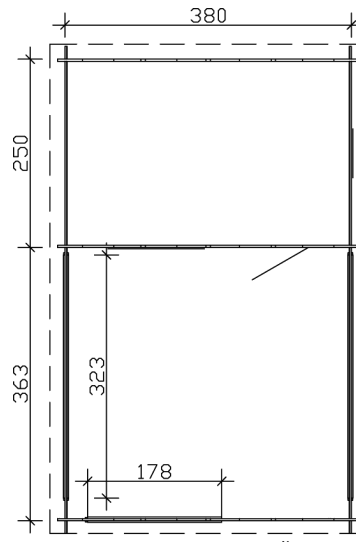

Gartenhaus

GARTENHAUS ALICANTE 3, 380 X 613 CM, NATUR

Datenblatt / Baubeschreibung

Material	Nordische Fichte
Farbe	Natur
Farbbehandlung	Unbehandelt
Größe	380 x 613 cm
Aufstellbreite (Sockelmaß)	380 cm
Aufstelltiefe (Sockelmaß)	613 cm
Außenbreite inkl. Dachüberstand	420 cm
Außentiefe inkl. Dachüberstand	653 cm
Firsthöhe	258 cm
Seitenwandhöhe	195 cm
Wandart	Blockbohlen
Wandstärke	28 mm
Eckverbindung	Classic, symmetrisch gefräst
Windverband	Zuganker mit Gewindestange
Anzahl Räume	1
Dachform	Satteldach

Lieferhinweis

Für die Anlieferung muss die Zufahrt für 40 t-LKW
möglich sein! Die Anlieferung erfolgt frei
Bordsteinkante (Festland Deutschland).

Artikelnummer

553600

EAN-Nummer

4018211553600

GARTENHAUS ALICANTE 3, 28MM
380 x 613 cm

Grundriss

Schnitt

GARTENHAUS ALICANTE 3, 28MM

380 x 613 cm
Schnitte und Ansichten Maßstab 1:100

Ansicht Vorne

Ansicht Links

GARTENHAUS ALICANTE 3, 28MM
380 x 613 cm
Schnitte und Ansichten Maßstab 1:100

Ansicht Rechts

Ansicht Hinten

GARTENHAUS ALICANTE 3, 28MM
380 x 613 cm
Schnitte und Ansichten Maßstab 1:100