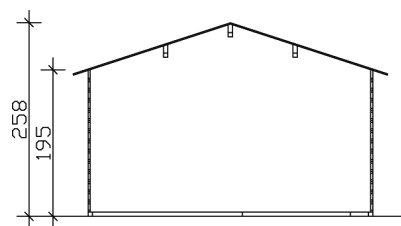

Gartenhaus

GARTENHAUS ALICANTE 3, 380 X 613 CM, NATUR

Datenblatt / Baubeschreibung

Material	Nordische Fichte
Farbe	Natur
Farbbehandlung	Unbehandelt
Größe	380 x 613 cm
Aufstellbreite (Sockelmaß)	380 cm
Aufstelltiefe (Sockelmaß)	613 cm
Außenbreite inkl. Dachüberstand	420 cm
Außentiefe inkl. Dachüberstand	653 cm
Firsthöhe	258 cm
Seitenwandhöhe	195 cm
Wandart	Blockbohlen
Wandstärke	28 mm
Eckverbindung	Classic, symmetrisch gefräst
Windverband	Zuganker mit Gewindestange
Anzahl Räume	1
Dachform	Satteldach

Lieferhinweis

Für die Anlieferung muss die Zufahrt für 40 t-LKW
möglich sein! Die Anlieferung erfolgt frei
Bordsteinkante (Festland Deutschland).

Artikelnummer

553600

EAN-Nummer

4018211553600

GARTENHAUS ALICANTE 3, 28MM
380 x 613 cm

Grundriss

Schnitt

GARTENHAUS ALICANTE 3, 28MM

380 x 613 cm
Schnitte und Ansichten Maßstab 1:100

Ansicht Vorne

Ansicht Links

GARTENHAUS ALICANTE 3, 28MM
380 x 613 cm
Schnitte und Ansichten Maßstab 1:100

Ansicht Rechts

Ansicht Hinten

GARTENHAUS ALICANTE 3, 28MM
380 x 613 cm
Schnitte und Ansichten Maßstab 1:100