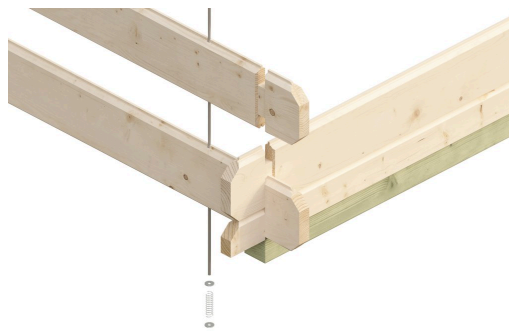

GARTENHAUS ALICANTE 3, 28MM

Hochwertiges nordisches Fichtenholz

GARTENHAUS ALICANTE 3, 28MM
380 x 613 cm

Gestaltungsbeispiel

- 28 mm Wandstärke
- Profilierte Eckverbindungen
- Fußboden im Abstellraum 19 mm
- Dach 19 mm Profilschalung

Gartenhaus

GARTENHAUS ALICANTE 3, 380 X 613 CM, NATUR

Datenblatt / Baubeschreibung

Material	Nordische Fichte
Farbe	Natur
Farbbehandlung	Unbehandelt
Größe	380 x 613 cm
Aufstellbreite (Sockelmaß)	380 cm
Aufstelltiefe (Sockelmaß)	613 cm
Außenbreite inkl. Dachüberstand	420 cm
Außentiefe inkl. Dachüberstand	653 cm
Firsthöhe	258 cm
Seitenwandhöhe	195 cm
Wandart	Blockbohlen
Wandstärke	28 mm
Eckverbindung	Classic, symmetrisch gefräst
Windverband	Zuganker mit Gewindestange
Anzahl Räume	1
Dachform	Satteldach

Dachaufbau	19 mm Profilschalung mit Nut und Feder
Material Dacheindeckung	Eine Lage Dachpappe zur Ersteindeckung
Farbe Dach	Schwarz
Dachstärke	19 mm
Dachfläche	28.47 m²
Dachblende	Holzblende
Dachneigung	zur Seite
Gefälle	18 °
Dachüberstand vorne	20 cm
Dachüberstand hinten	20 cm
Dachüberstand links	20 cm
Dachüberstand rechts	20 cm
Schindelbedarf á 2m ²	17 Paket(e)
Fußboden	Holzdielen, unbehandelt (nur im Abstellraum)
Fußbodenstärke	19 mm
Grundlager	Kantholz, imprägniert
Maße Grundlager	60 x 60 mm
Grundfläche	23.3 m²
Umbauter Raum	52.76 m³
Schneelast (sk)	0.85 kN/m²
Windstaudruck q	0.95 kN/m²
Türen	1x Einzeltür, halbverglast, 78,5 x 179,5 cm, Profilzylinderschloss mit 3 Schlüsseln
Verglasung Tür 1	Echtglas
Türanschlag	Anschlag rechts
Fenster	1x Einzelfenster 57,5 x 70,5 cm, Dreh-Funktion, Echtglas 1x Doppelfenster 2 x 57,5 x 70,5 cm, Dreh-Funktion, Echtglas
Anzahl Packstücke	1
Verpackungsmaß	Breite: 510 cm, Höhe: 54 cm, Tiefe: 120 cm, 1032 kg
Verpackungsgewicht gesamt	1032 kg
nicht im Lieferumfang enthalten	Beton, Verankerung Grundlager mit Untergrund (Fundament)
Garantie	5 Jahre gemäß unseren Garantiebedingungen