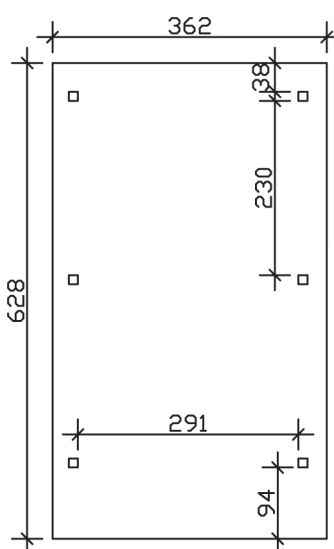

▶ Flachdach-Carport

362 X 628 cm

Carport Wendland rote Blende

- ▶ Massive Konstruktion aus hochwertigem Leimholz (BSH-Fichte)
- ▶ Farblich unbehandelt
- ▶ Dachschalung mit EPDM-Folie
- ▶ Pfosten 12 x 12 cm

► Datenblatt / Baubeschreibung		Carport Wendland rote Blende
Material		Leimholz, Fichte
Farbbehandlung		Unbehandelt
Pfostenstärke		12 x 12 cm
Breite		362 cm
Tiefe		628 cm
Grundfläche		22,73 m ²
Umbauter Raum		53,88 m ³
Breite Sockelmaß		315 cm
Tiefe Sockelmaß		496 cm
Durchfahrtshöhe vorne		206 cm
Durchfahrtshöhe hinten		194 cm
Durchfahrtsbreite		291 cm
Firsthöhe		243 cm
Traufenhöhe		231 cm
Schneelast		1,05 kN/m ²
Dachform		Flachdach
Dachfläche		19,02 m ²
Dachneigung		1,2 °

Dachstärke	20 mm
Wasserablauf	nach hinten
Pfostenabstand Tiefe	230 cm
Pfostenanzahl	6
Oberfläche Holz	102,99 m ²
Im Lieferumfang enthalten	H-Pfostenanker zum Einbetonieren, Montagematerial, Aufbauanleitung
Anzahl Packstücke	2
Gesamt-Gewicht	766 kg
Verpackung	Paket 1: B 120 cm x L 330 cm x H 70 cm Gewicht 705 kg Paket 2: B 50 cm x L 50 cm x H 40 cm Gewicht 61 kg
Artikelnummer	244010-00-35
EAN-Nummer	4018211024889
Lieferhinweis	Für die Anlieferung muss die Zufahrt für 40 t-LKW möglich sein! Die Anlieferung erfolgt frei Bordsteinkante (Festland Deutschland).
Garantie	5 Jahre gemäß unseren Garantiebedingungen

Carport Wendland rote Blende

Ansicht vorne

Ansicht Seite

Grundriss

Carport Wendland rote Blende

Schnitte und Ansichten Maßstab 1:100