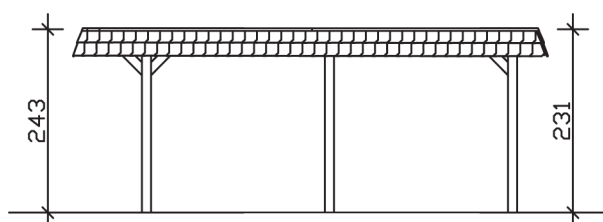

▶ Flachdach-Carport

362 X 628 cm

Carport Wendland rote Blende

- ▶ Massive Konstruktion aus hochwertigem Leimholz (BSH-Fichte)
- ▶ Farblich unbehandelt
- ▶ Dachschalung mit EPDM-Folie
- ▶ Pfosten 12 x 12 cm

► Datenblatt / Baubeschreibung		Carport Wendland rote Blende
Material		Leimholz, Fichte
Farbbehandlung		Unbehandelt
Pfostenstärke		12 x 12 cm
Breite		362 cm
Tiefe		628 cm
Grundfläche		22,73 m ²
Umbauter Raum		53,88 m ³
Breite Sockelmaß		315 cm
Tiefe Sockelmaß		496 cm
Durchfahrtshöhe vorne		206 cm
Durchfahrtshöhe hinten		194 cm
Durchfahrtsbreite		291 cm
Firsthöhe		243 cm
Traufenhöhe		231 cm
Schneelast		1,05 kN/m ²
Dachform		Flachdach
Dachfläche		19,02 m ²
Dachneigung		1,2 °

Dachstärke	20 mm
Wasserablauf	nach hinten
Pfostenabstand Tiefe	230 cm
Pfostenanzahl	6
Oberfläche Holz	102,99 m ²
Im Lieferumfang enthalten	H-Pfostenanker zum Einbetonieren, Montagematerial, Aufbauanleitung
Anzahl Packstücke	2
Gesamt-Gewicht	766 kg
Verpackung	Paket 1: B 120 cm x L 330 cm x H 70 cm Gewicht 705 kg Paket 2: B 50 cm x L 50 cm x H 40 cm Gewicht 61 kg
Artikelnummer	244010-00-35
EAN-Nummer	4018211024889
Lieferhinweis	Für die Anlieferung muss die Zufahrt für 40 t-LKW möglich sein! Die Anlieferung erfolgt frei Bordsteinkante (Festland Deutschland).
Garantie	5 Jahre gemäß unseren Garantiebedingungen

Carport Wendland rote Blende

Ansicht vorne

Ansicht Seite

Grundriss

Carport Wendland rote Blende

Schnitte und Ansichten Maßstab 1:100