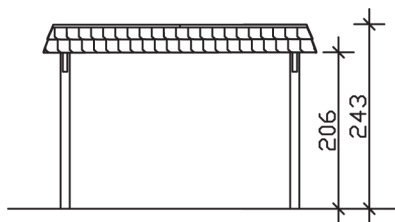

▶ Flachdach-Carport

362 X 628 cm

Carport Wendland rote Blende

- ▶ Massive Konstruktion aus hochwertigem Leimholz (BSH-Fichte)
- ▶ Farblich unbehandelt
- ▶ Dachschalung mit EPDM-Folie
- ▶ Pfosten 12 x 12 cm

► Datenblatt / Baubeschreibung		Carport Wendland rote Blende
Material		Leimholz, Fichte
Farbbehandlung		Unbehandelt
Pfostenstärke		12 x 12 cm
Breite		362 cm
Tiefe		628 cm
Grundfläche		22,73 m ²
Umbauter Raum		53,88 m ³
Breite Sockelmaß		315 cm
Tiefe Sockelmaß		496 cm
Durchfahrtshöhe vorne		206 cm
Durchfahrtshöhe hinten		194 cm
Durchfahrtsbreite		291 cm
Firsthöhe		243 cm
Traufenhöhe		231 cm
Schneelast		1,05 kN/m ²
Dachform		Flachdach
Dachfläche		19,02 m ²
Dachneigung		1,2 °

Dachstärke	20 mm
Wasserablauf	nach hinten
Pfostenabstand Tiefe	230 cm
Pfostenanzahl	6
Oberfläche Holz	102,99 m ²
Im Lieferumfang enthalten	H-Pfostenanker zum Einbetonieren, Montagematerial, Aufbauanleitung
Anzahl Packstücke	2
Gesamt-Gewicht	766 kg
Verpackung	Paket 1: B 120 cm x L 330 cm x H 70 cm Gewicht 705 kg Paket 2: B 50 cm x L 50 cm x H 40 cm Gewicht 61 kg
Artikelnummer	244010-00-35
EAN-Nummer	4018211024889
Lieferhinweis	Für die Anlieferung muss die Zufahrt für 40 t-LKW möglich sein! Die Anlieferung erfolgt frei Bordsteinkante (Festland Deutschland).
Garantie	5 Jahre gemäß unseren Garantiebedingungen

Carport Wendland rote Blende

Ansicht vorne

Ansicht Seite

Grundriss

Carport Wendland rote Blende

Schnitte und Ansichten Maßstab 1:100