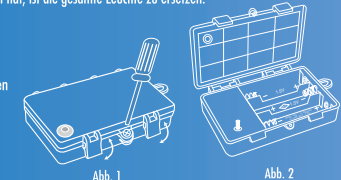

15-10108WAWFT/120

Box: 13x6x16cm

TrendLine

LED Lichterkette

Aussen & Innen
Warmweiß/Weiß

- Länge ca. 11,50 m
- Zuleitung 0,30 m
- Batteriebetrieb 3 x AA/1,5 V (nicht enthalten)
- 8 Leuchtfunktionen
- Ein-/Ausschalter
- Energiesparende LED Technik

2 076601 400141

TrendLine

LED Lichterkette

Aussen & Innen
Warmweiß/Weiß

- Länge ca. 11,50 m
- Zuleitung 0,30 m
- Batteriebetrieb 3 x AA/1,5 V (nicht enthalten)
- 8 Leuchtfunktionen
- Ein-/Ausschalter
- Energiesparende LED Technik

2 076601 400141

TrendLine

LED Lichterkette

Aussen & Innen
Warmweiß/Weiß

- Länge ca. 11,50 m
- Zuleitung 0,30 m
- Batteriebetrieb 3 x AA/1,5 V (nicht enthalten)
- 8 Leuchtfunktionen
- Ein-/Ausschalter
- Energiesparende LED Technik

2 076601 400141

1.033.331 / 660

2 076601 400141

Globus Fachmärkte GmbH & Co. KG
Zeichenstraße 8
66333 Völklingen
www.globus-baumarkt.de