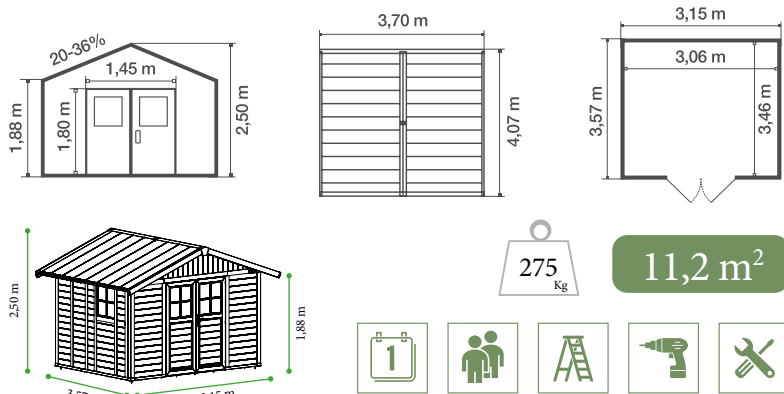

## TECHNISCHE DATEN

Grundmaß inkl. Dachüberstand	3,70 x 4,07 m
Grundmaß	3,15 x 3,57 m
Grundfläche	11,2 m <sup>2</sup>
Nutzfläche	10,6 m <sup>2</sup>
Wandstärke	26 mm
Wandhöhe	1,88 m
Firsthöhe	2,50 m
Bedachung	Kunststoff-Paneele aus PVC
Dachschräge	20° - 36 %
Farbton Dach	Grau-Grün
Maß Türflügel 2	0,72 x 1,80 m
Maß Glaseinsatz 2	L 0,562 x H 0,595 m
Verriegelung 1	Türgriff mit Schlossgarnitur
Fenster (Lichtausschnitt) 1	L 0,682 x H 0,609 m
Gewicht	275 Kg
Bodenplatte erforderlich	Ja (Empfehlung 15 cm Beton)*

## VERPACKUNG

Höhe Packstück ohne Palette	2,22 m
Höhe Packstück mit Palette	2,33 m
Breite des Packstück	1 m
Länge des Packstücks	1,20 m
Volumen Packstück	2,80 m <sup>3</sup>
ca. Gewicht der Packstücke	305 kg