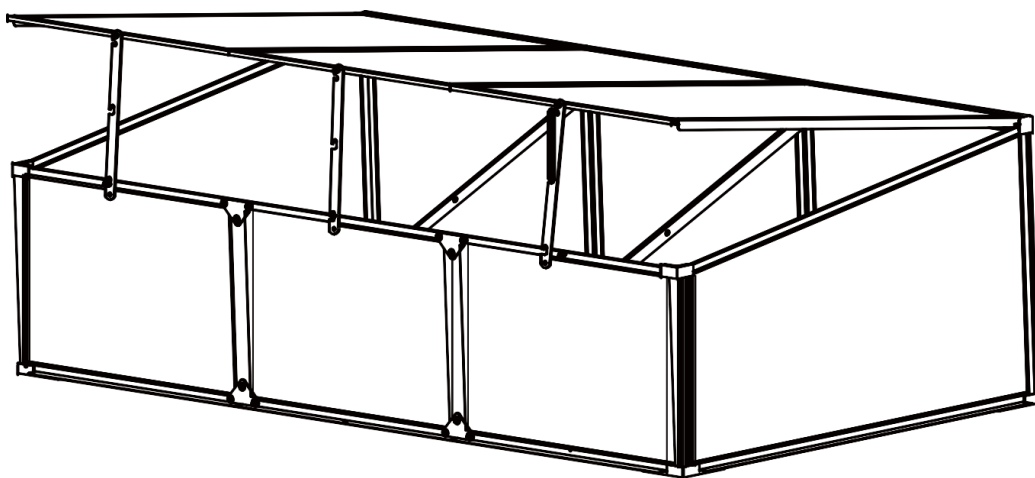

TrendLine

Frühbeetaufsatz/Serre Châssis/Kasraam

EAN 4021831042027

Bitte lesen Sie die Aufbauanleitung sorgfältig durch und
bewahren diese für den späteren Gebrauch auf.

Veillez lire entièrement la notice d' utilisation avant toute
utilisation, et conservez là soigneusement.