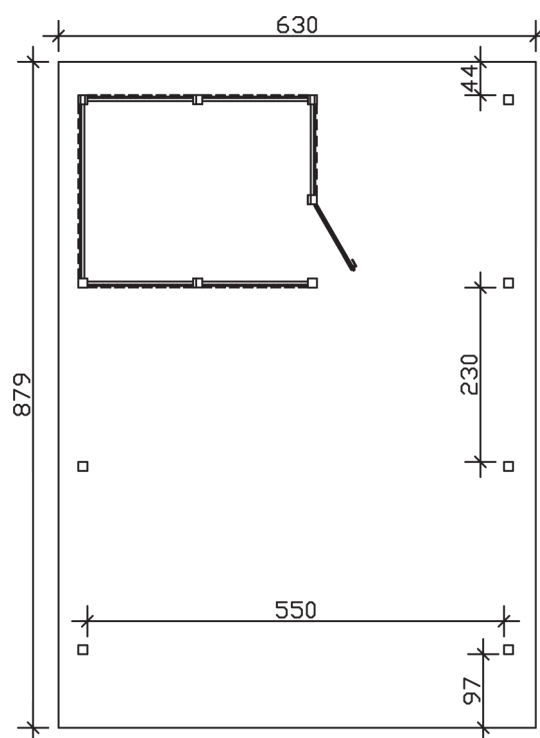

▶ Flachdach-Carport

630 X 879 cm

Carport Wendland rote Blende

- ▶ Massive Konstruktion aus hochwertigem Leimholz (BSH-Fichte)
- ▶ Farblich behandelt in weiß
- ▶ Dachschalung mit EPDM-Folie
- ▶ Pfosten 12 x 12 cm

► Datenblatt / Baubeschreibung		Carport Wendland rote Blende
Material		Leimholz, Fichte
Farbbehandlung		Lasiert in Weiß
Pfostenstärke		12 x 12 cm
Breite		630 cm
Tiefe		879 cm
Grundfläche		55,38 m ²
Umbauter Raum		135,40 m ³
Breite Sockelmaß		574 cm
Tiefe Sockelmaß		738 cm
Durchfahrtshöhe vorne		216 cm
Durchfahrtshöhe hinten		199 cm
Durchfahrtsbreite		550 cm
Firsthöhe		253 cm
Traufenhöhe		236 cm
Schneelast		1,25 kN/m ²
Dachform		Flachdach
Dachfläche		49,64 m ²
Dachneigung		1,2 °

Dachstärke	20 mm
Wasserablauf	nach hinten
Pfostenabstand Tiefe	230 cm
Pfostenanzahl	13
Oberfläche Holz	314,53 m ²
Im Lieferumfang enthalten	H-Pfostenanker zum Einbetonieren, Montagmaterial, Aufbauanleitung
Anzahl Packstücke	3
Gesamt-Gewicht	2231 kg
Verpackung	Paket 1: B 120 cm x L 610 cm x H 80 cm Gewicht 1546 kg Paket 2: B 120 cm x L 260 cm x H 75 cm Gewicht 570 kg Paket 3: B 60 cm x L 60 cm x H 60 cm Gewicht 115 kg
Artikelnummer	244669-11-35
EAN-Nummer	4018211026364
Lieferhinweis	Für die Anlieferung muss die Zufahrt für 40 t-LKW möglich sein! Die Anlieferung erfolgt frei Bordsteinkante (Festland Deutschland).
Garantie	5 Jahre gemäß unseren Garantiebedingungen

Carport Wendland rote Blende

Ansicht vorne

Ansicht Seite

Grundriss

Carport Wendland rote Blende

Schnitte und Ansichten Maßstab 1:100