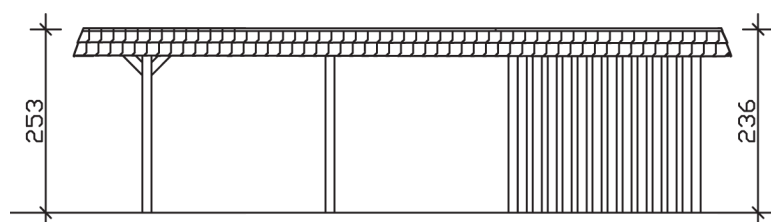

▶ Flachdach-Carport

630 X 879 cm

Carport Wendland rote Blende

- ▶ Massive Konstruktion aus hochwertigem Leimholz (BSH-Fichte)
- ▶ Farblich behandelt in weiß
- ▶ Dachschalung mit EPDM-Folie
- ▶ Pfosten 12 x 12 cm

► Datenblatt / Baubeschreibung		Carport Wendland rote Blende
Material		Leimholz, Fichte
Farbbehandlung		Lasiert in Weiß
Pfostenstärke		12 x 12 cm
Breite		630 cm
Tiefe		879 cm
Grundfläche		55,38 m ²
Umbauter Raum		135,40 m ³
Breite Sockelmaß		574 cm
Tiefe Sockelmaß		738 cm
Durchfahrtshöhe vorne		216 cm
Durchfahrtshöhe hinten		199 cm
Durchfahrtsbreite		550 cm
Firsthöhe		253 cm
Traufenhöhe		236 cm
Schneelast		1,25 kN/m ²
Dachform		Flachdach
Dachfläche		49,64 m ²
Dachneigung		1,2 °

Dachstärke	20 mm
Wasserablauf	nach hinten
Pfostenabstand Tiefe	230 cm
Pfostenanzahl	13
Oberfläche Holz	314,53 m ²
Im Lieferumfang enthalten	H-Pfostenanker zum Einbetonieren, Montagmaterial, Aufbauanleitung
Anzahl Packstücke	3
Gesamt-Gewicht	2231 kg
Verpackung	Paket 1: B 120 cm x L 610 cm x H 80 cm Gewicht 1546 kg Paket 2: B 120 cm x L 260 cm x H 75 cm Gewicht 570 kg Paket 3: B 60 cm x L 60 cm x H 60 cm Gewicht 115 kg
Artikelnummer	244669-11-35
EAN-Nummer	4018211026364
Lieferhinweis	Für die Anlieferung muss die Zufahrt für 40 t-LKW möglich sein! Die Anlieferung erfolgt frei Bordsteinkante (Festland Deutschland).
Garantie	5 Jahre gemäß unseren Garantiebedingungen

Carport Wendland rote Blende

Ansicht vorne

Ansicht Seite

Grundriss

Carport Wendland rote Blende

Schnitte und Ansichten Maßstab 1:100