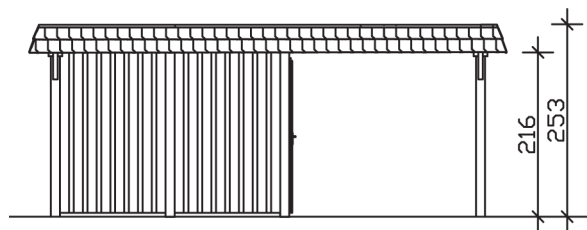

▶ Flachdach-Carport

630 X 879 cm

Carport Wendland rote Blende

- ▶ Massive Konstruktion aus hochwertigem Leimholz (BSH-Fichte)
- ▶ Farblich behandelt in weiß
- ▶ Dachschalung mit EPDM-Folie
- ▶ Pfosten 12 x 12 cm

► Datenblatt / Baubeschreibung		Carport Wendland rote Blende
Material		Leimholz, Fichte
Farbbehandlung		Lasiert in Weiß
Pfostenstärke		12 x 12 cm
Breite		630 cm
Tiefe		879 cm
Grundfläche		55,38 m ²
Umbauter Raum		135,40 m ³
Breite Sockelmaß		574 cm
Tiefe Sockelmaß		738 cm
Durchfahrtshöhe vorne		216 cm
Durchfahrtshöhe hinten		199 cm
Durchfahrtsbreite		550 cm
Firsthöhe		253 cm
Traufenhöhe		236 cm
Schneelast		1,25 kN/m ²
Dachform		Flachdach
Dachfläche		49,64 m ²
Dachneigung		1,2 °

Dachstärke	20 mm
Wasserablauf	nach hinten
Pfostenabstand Tiefe	230 cm
Pfostenanzahl	13
Oberfläche Holz	314,53 m ²
Im Lieferumfang enthalten	H-Pfostenanker zum Einbetonieren, Montagmaterial, Aufbauanleitung
Anzahl Packstücke	3
Gesamt-Gewicht	2231 kg
Verpackung	Paket 1: B 120 cm x L 610 cm x H 80 cm Gewicht 1546 kg Paket 2: B 120 cm x L 260 cm x H 75 cm Gewicht 570 kg Paket 3: B 60 cm x L 60 cm x H 60 cm Gewicht 115 kg
Artikelnummer	244669-11-35
EAN-Nummer	4018211026364
Lieferhinweis	Für die Anlieferung muss die Zufahrt für 40 t-LKW möglich sein! Die Anlieferung erfolgt frei Bordsteinkante (Festland Deutschland).
Garantie	5 Jahre gemäß unseren Garantiebedingungen

Carport Wendland rote Blende

Ansicht vorne

Ansicht Seite

Grundriss

Carport Wendland rote Blende

Schnitte und Ansichten Maßstab 1:100