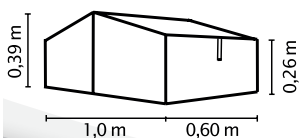

TECHNISCHE DATEN

Produkt:	Frühbeet
Modelle:	XS, 2X, 3X
Material:	eloxiertes Aluminium, HKP ca. 4 mm
Maße:	XS: B 0,60 x T 1,00 x H 0,39 m 2X: B 1,20 x T 1,00 x H 0,39 m 3X: B 1,80 x T 0,53 x H 0,51 m
Dachfenster:	2-4
Optionales Zubehör:	Autom. Fensterheber Univent