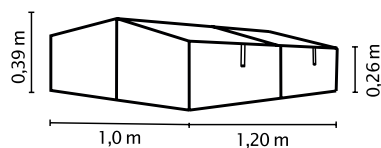

GAIA

AE

HKP 4

KURZ & KNAPP

- ✓ Zuverlässiger Schutz bei Temperatureinbrüchen sowie vor Regen, Hagel und Schnee
- ✓ Schutz vor Schädlingen
- ✓ Leichtbauweise
- ✓ Aufstellbare und seitlich verschiebbare Fenster
- ✓ UV-stabilisierte 4 mm-Polycarbonat-Eindeckung für hohe Lichtdurchlässigkeit
- ✓ Profile aus eloxiertem Aluminium
- ✓ 3 Größen von 0,6 bis 0,95 m²

TECHNISCHE DATEN

Produkt:	Frühbeet
Modelle:	XS, 2X, 3X
Material:	eloxiertes Aluminium, HKP ca. 4 mm
Maße:	XS: B 0,60 x T 1,00 x H 0,39 m 2X: B 1,20 x T 1,00 x H 0,39 m 3X: B 1,80 x T 0,53 x H 0,51 m
Dachfenster:	2-4
Optionales Zubehör:	Autom. Fensterheber Univent

GAIA 2X