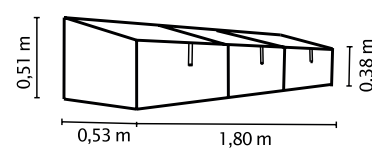

GAIA

AE

HKP 4

KURZ & KNAPP

- ✓ Zuverlässiger Schutz bei Temperatureinbrüchen sowie vor Regen, Hagel und Schnee
- ✓ Schutz vor Schädlingen
- ✓ Leichtbauweise
- ✓ Aufstellbare und seitlich verschiebbare Fenster
- ✓ UV-stabilisierte 4 mm-Polycarbonat-Eindeckung für hohe Lichtdurchlässigkeit
- ✓ Profile aus eloxiertem Aluminium
- ✓ 3 Größen von 0,6 bis 0,95 m²

TECHNISCHE DATEN

Produkt:	Frühbeet
Modelle:	XS, 2X, 3X
Material:	eloxiertes Aluminium, HKP ca. 4 mm
Maße:	XS: B 0,60 x T 1,00 x H 0,39 m 2X: B 1,20 x T 1,00 x H 0,39 m 3X: B 1,80 x T 0,53 x H 0,51 m
Dachfenster:	2-4
Optionales Zubehör:	Autom. Fensterheber Univent

GAIA 3X