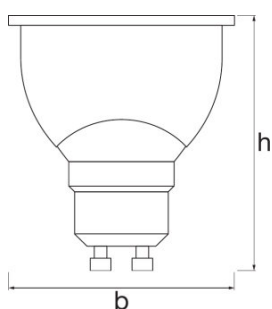

Lichttechnische Daten

<b>Startzeit</b>	< 0,5 s
<b>Aufwärmzeit (60 %)</b>	< 0,50 s

Abmessungen & Gewicht

<b>Produktgewicht</b>	53,00 g
<b>Außenkolben</b>	PAR51
<b>Länge</b>	55,0 mm
<b>Durchmesser</b>	50,0 mm
<b>Gesamtlänge</b>	55,0 mm