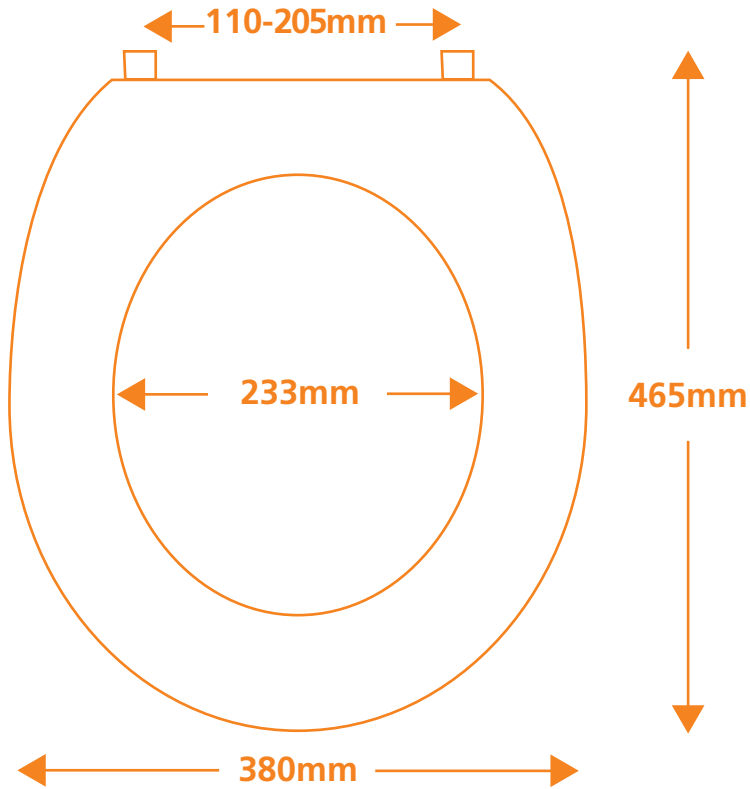

G7 < 9. 9F

MDF-Material

**Reinigungsfreundlich
abnehmbar**

Befestigung von oben

**Passend für alle
handelsüblichen WC's**

4 333692 1779159