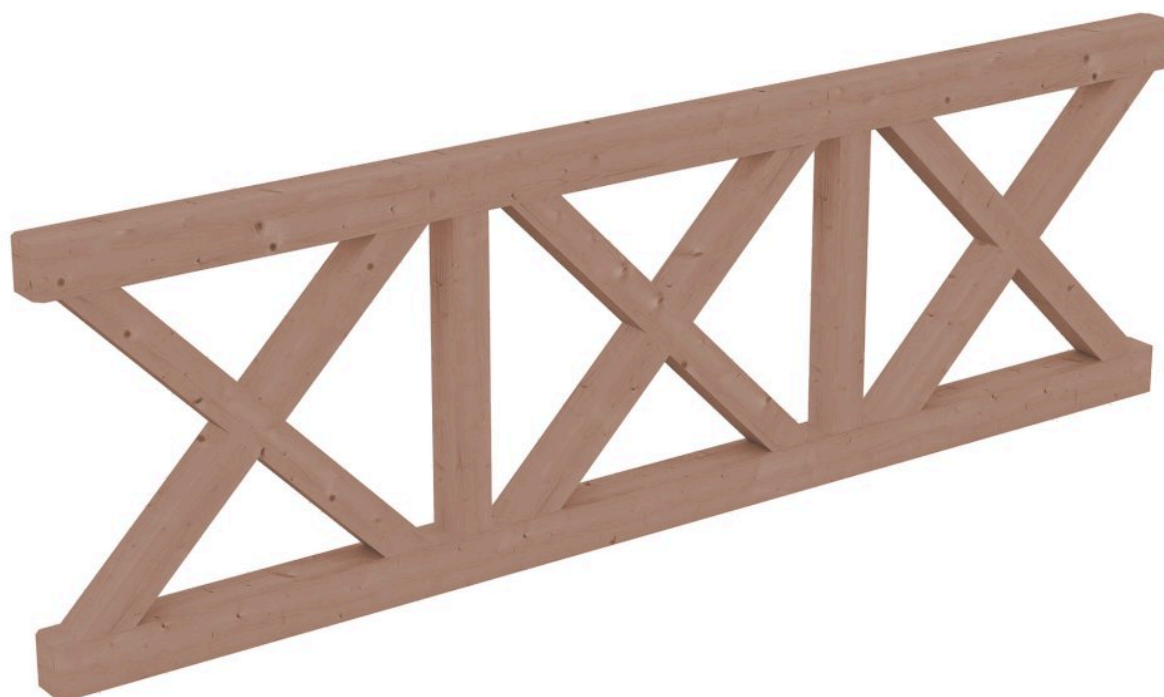

BRÜSTUNG ANDREASKREUZ

Brüstung für die Front

BRÜSTUNG ANDREASKREUZ
270 x 84 cm

Gestaltungsbeispiel

- unbehandelt
- inklusive Befestigungsmaterial

Zubehör

BRÜSTUNG ANDREASKREUZ 270 X 84 CM, DOUGLASIE, NATUR

Datenblatt / Baubeschreibung

Material	Douglasie
Farbe	Natur
Farbbehandlung	Unbehandelt
Größe	270 x 84 cm
Breite	270 cm
Tiefe	10 cm
Höhe	84 cm
Anzahl Packstücke	1
Verpackungsmaß	Breite: 270 cm, Höhe: 35 cm, Tiefe: 120 cm, 68 kg
Verpackungsgewicht gesamt	68 kg
Garantie	5 Jahre gemäß unseren Garantiebedingungen
Lieferhinweis	Für die Anlieferung muss die Zufahrt für 40 t-LKW möglich sein! Die Anlieferung erfolgt frei Bordsteinkante (Festland Deutschland).
Artikelnummer	209569-00
EAN-Nummer	4018211209569