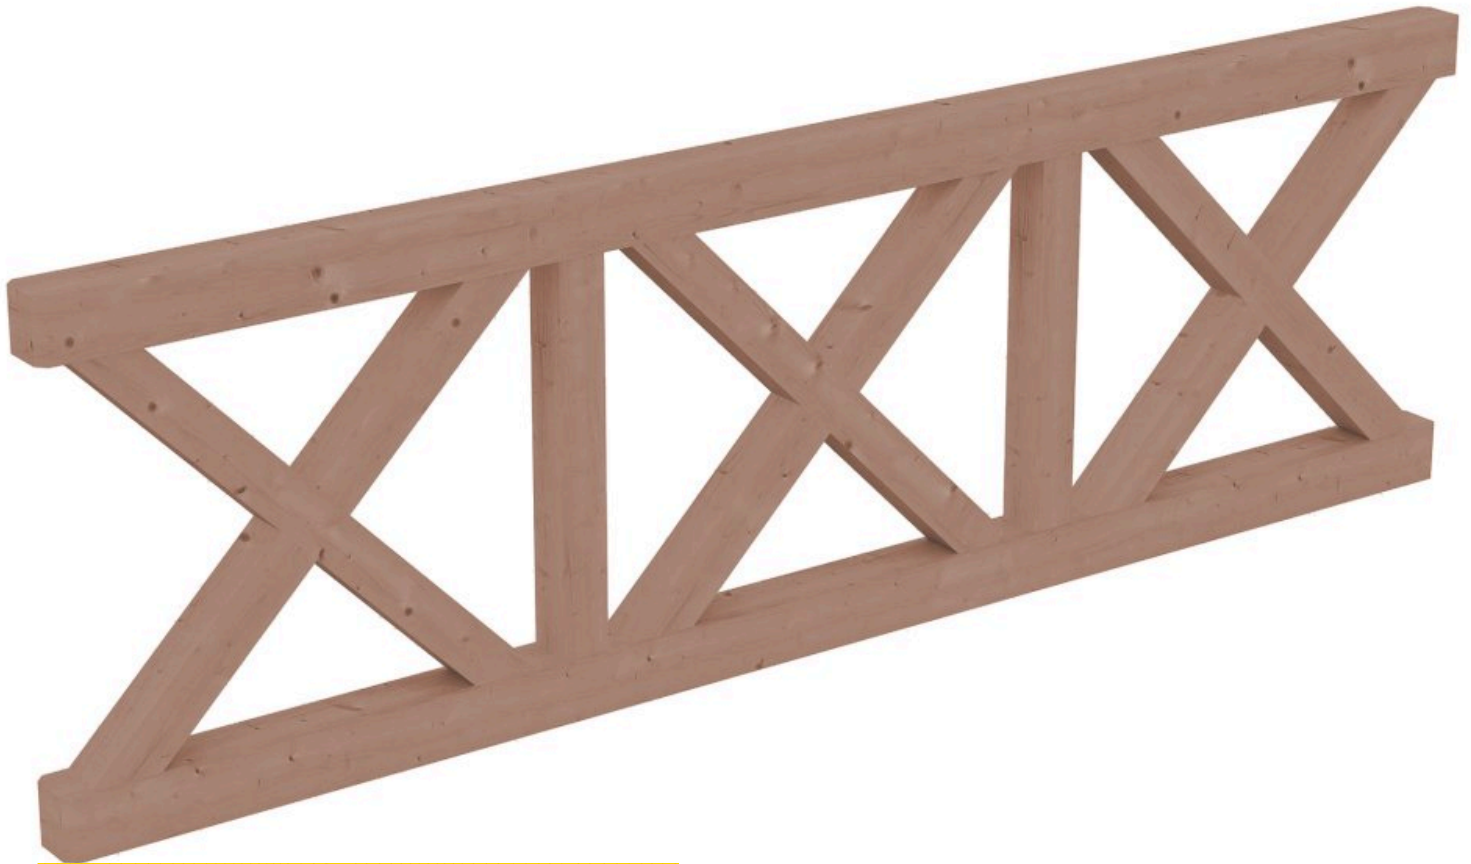

BRÜSTUNG ANDREASKREUZ

Brüstung für die Front

BRÜSTUNG ANDREASKREUZ
270 x 84 cm

Gestaltungsbeispiel

- unbehandelt
- inklusive Befestigungsmaterial

Zubehör

BRÜSTUNG ANDREASKREUZ 270 X 84 CM, DOUGLASIE, NATUR

Datenblatt / Baubeschreibung

Material	Douglasie
Farbe	Natur
Farbbehandlung	Unbehandelt
Größe	270 x 84 cm
Breite	270 cm
Tiefe	10 cm
Höhe	84 cm
Anzahl Packstücke	1
Verpackungsmaß	Breite: 270 cm, Höhe: 35 cm, Tiefe: 120 cm, 68 kg
Verpackungsgewicht gesamt	68 kg
Garantie	5 Jahre gemäß unseren Garantiebedingungen
Lieferhinweis	Für die Anlieferung muss die Zufahrt für 40 t-LKW möglich sein! Die Anlieferung erfolgt frei Bordsteinkante (Festland Deutschland).
Artikelnummer	209569-00
EAN-Nummer	4018211209569