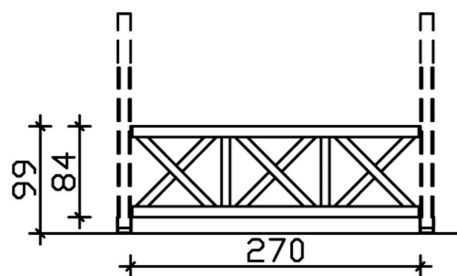

BRÜSTUNG ANDREASKREUZ

Brüstung für die Front

BRÜSTUNG ANDREASKREUZ
270 x 84 cm

Gestaltungsbeispiel

- unbehandelt
- inklusive Befestigungsmaterial

Zubehör

BRÜSTUNG ANDREASKREUZ 270 X 84 CM, DOUGLASIE, NATUR

Datenblatt / Baubeschreibung

Material	Douglasie
Farbe	Natur
Farbbehandlung	Unbehandelt
Größe	270 x 84 cm
Breite	270 cm
Tiefe	10 cm
Höhe	84 cm
Anzahl Packstücke	1
Verpackungsmaß	Breite: 270 cm, Höhe: 35 cm, Tiefe: 120 cm, 68 kg
Verpackungsgewicht gesamt	68 kg
Garantie	5 Jahre gemäß unseren Garantiebedingungen
Lieferhinweis	Für die Anlieferung muss die Zufahrt für 40 t-LKW möglich sein! Die Anlieferung erfolgt frei Bordsteinkante (Festland Deutschland).
Artikelnummer	209569-00
EAN-Nummer	4018211209569