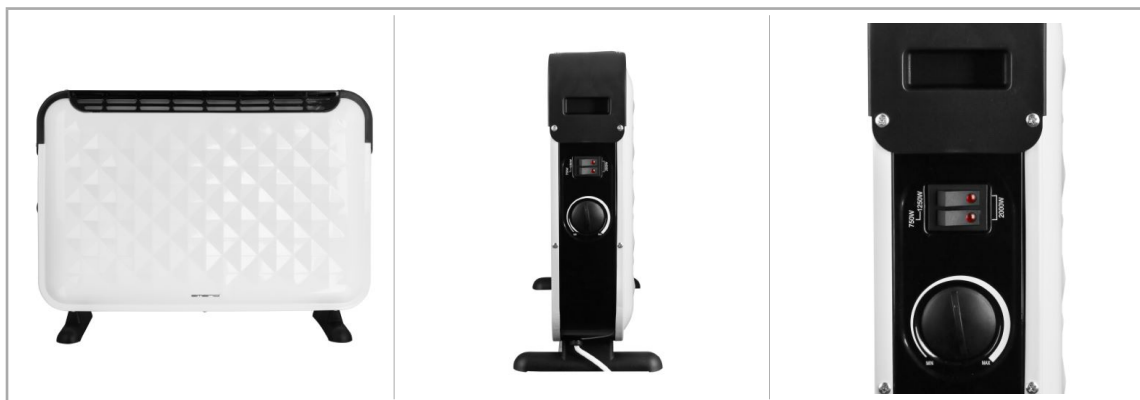

## Konvektor

<b>Factory Code</b>	1981		
<b>Item</b>	CH-106492.4		
<b>Customer item</b>			
<b>Power</b>	2000		
<b>Features</b>	<ul style="list-style-type: none"> <li>- Einstellbarer Thermostat</li> <li>- Heizleistungsstufen: 3</li> <li>- Mechanische Einstellungen</li> <li>- Kontrollleuchte</li> <li>- Freistehend</li> </ul>		
	<b>Prices</b>		
	Additional notes		
<b>EAN (Giftbox   Carton)</b>	7333282015992   7333282016005		
<b>Tariff</b>	8516295000		
<b>Loading Qty. (20 40 HC)</b>	604 1332 1566		
<b>Port of Loading</b>	NINGBO		
<b>Quantity per Pallet</b>			
<b>Quantity per Carton</b>	2		
<b>Dim. Giftbox (cm)   CBM</b>	61	x 14	x 44   0.038
<b>Dim. Carton (cm)   CBM</b>	62	x 30	x 46   0.086
<b>Weight Giftbox (Gross   Net)</b>	3,75	2,85	
<b>Weight Carton (Gross   Net)</b>	8,2	7,5	
<b>Pack. GB (Cart Plas Poly)</b>	814	14	0
<b>Pack. Carton (Cart Plas Poly)</b>	700		