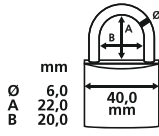

de Zylinder-Vorhängeschlösser

- Massiver Messingkörper
- Bügel doppelt verriegelt und stahlhart
- Solide Qualität
- Gleichschließend

en Cylinder padlocks

1. Solid brass body
   - Hardened steel shackle, double bolted
   - Sturdy quality
   - Keyed-alike
2. Eurocam Technology Park, Chase Way,
   Bradford, West Yorkshire, England BD5 8 HW

it Lucchetti a cilindro

cs Visací zámky zylindrický

sk Cylindrické visacie zámky

hu Cilinderes lakatok

ro Set Lacăte

SC SECURO TECH SRL, Judetul Arad,
com. Frumusenii Nr. 727, CP: 317122

pt Cadeados cilíndricos

dk Cylinder hængelåse

fi Sylinteri-riippulukkot

no Cylinder hengselåser

sv Cylinder hänglåse

fr Cadenas à cylindre

1. Corps en laiton massif
   - Anse à double verrouillage et en acier cementé
   - Qualité solide
   - A clés identiques
2. BURG WÄCHTER FRANCE SASU,
   Route de Pantegnies, Ancien Site EDF,
   59138 Pont Sur Sambre, France

nl Cilinderhangsloten

- Massieve messing body
- Beugel dubbel vergrendeld en staalhard
- Solide kwaliteit
- Gelijksluitend

pl Klódki cylindryczne

sl Cilindrične obešanke

es Candados de cilindro

bg Катинари със секретен ключ

hr Cilindrični lokoti

ru Замок с цилиндрическим механизмом

el Λοκέτα κυλίνδρου

et Silindri tabalukud

lv Cilindra - piekaramās slēdzēnes

tr Silindir-Asma Kilitler

lt Cilindrinės pakabinamos spynos