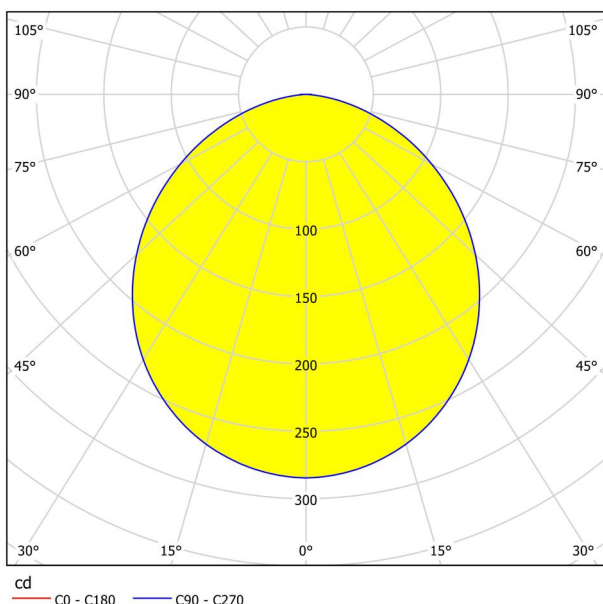

Technische Informationen

Schutzart	IP20
Schutzklasse	2
Netzspannung	220-240V,50/60Hz
Betriebsspannung	220-240V,50/60Hz
Dimmbar	Nein
Watt 1	11

Leuchtmittel 1

Anzahl Fassung/Platine 1	1
Fassung 1 neu	LED
Leuchtmittel-Typ 1 neu	LED
Leuchtmittel 1 neu	im Lieferumfang enthalten
Energieeffizienzklasse (EEI)	E
Dimmbar	Nein
Info Tauschbarkeit LM/Platine/Driver	LED + Driver tauschbar durch Fachmann

1 x 11
W

DIE FUNKTIONSGARANTIE GILT NUR FÜR DIE VERWENDUNG DER PRODUKTE IM PRIVATEN BEREICH UND NICHT FÜR PRODUKTE, DIE GEWERBLICH (WIE Z. B. IN RESTAURANTS, HOTELS, RESORTS), AUF KOMMUNALER EBENE ODER IN ALLGEMEINEN BEREICHEN