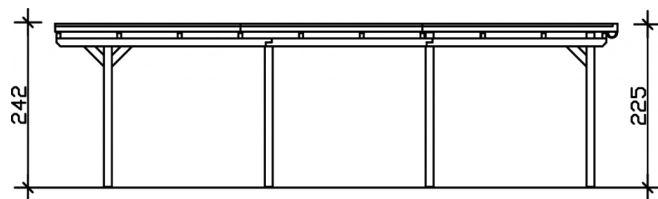

Carport

CARPORT EMSLAND 404 X 846 CM MIT ALUMINIUMDACH, EICHE HELL

Datenblatt / Baubeschreibung

Material	Leimholz, Fichte
Farbe	Eiche hell
Farbbehandlung	Lasiert
Größe	404 x 846 cm
Aufstellbreite (Sockelmaß)	365 cm
Aufstelltiefe (Sockelmaß)	738 cm
Außenbreite inkl. Dachüberstand	404 cm
Außentiefe inkl. Dachüberstand	846 cm
Firsthöhe	242 cm
Traufenhöhe	225 cm
Gesamthöhe vorne	242 cm
Gesamthöhe hinten	225 cm
Dachform	Flachdach
Material Dacheindeckung	Aluminium-Dachplatten mit Trapezprofil
Farbe Dach	Anthrazit
Dachstärke	0,5 mm

Dachfläche	33.76 m²
Dachblende	Holz-Blende mit Aluminium-Abschlusskante
Dachneigung	nach hinten
Gefälle	1.2 °
Dachüberstand vorne	74 cm
Dachüberstand hinten	34 cm
Dachüberstand links	19 cm
Dachüberstand rechts	19 cm
Grundfläche	34.18 m²
Umbauter Raum	79.81 m³
Durchfahrtsbreite	341 cm
Durchfahrtshöhe vorne	223 cm
Durchfahrtshöhe hinten	206 cm
Pfostenstärke	12 x 12 cm
Pfostenlänge	220 cm
Pfostenabstand Breite	341 cm
Pfostenabstand Tiefe	230 cm
Pfostenanzahl	8
Verankerung	H-Pfostenanker zum Einbetonieren
Schneelast (sk)	1.25 kN/m²
Windstaudruck q	0.95 kN/m²
Montageart	Freistehend
Anzahl Packstücke	1
Verpackungsmaß	Breite: 400 cm, Höhe: 70 cm, Tiefe: 120 cm, 614 kg
Verpackungsgewicht gesamt nicht im Lieferumfang enthalten	614 kg Beton
Garantie	5 Jahre gemäß unseren Garantiebedingungen
Lieferhinweis	Für die Anlieferung muss die Zufahrt für 40 t-LKW möglich sein! Die Anlieferung erfolgt frei Bordsteinkante (Festland Deutschland).
Artikelnummer	243358-01-51
EAN-Nummer	4018211022373

CARPORT EMSLAND

404 x 846 cm

Grundriss

Schnitt

CARPORT EMSLAND

404 x 846 cm
Schnitte und Ansichten Maßstab 1:100

Ansicht Vorne