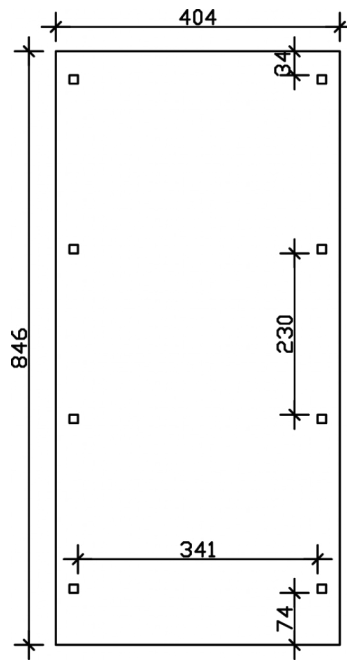

CARPORT EMSLAND

Flachdach-Carport

CARPORT EMSLAND
404 x 846 cm

Gestaltungsbeispiel

- Massive Konstruktion aus hochwertigem Leimholz (BSH-Fichte)
- Farblich behandelt in eiche hell
- Aluminium-Dachplatten
- Pfosten 12x12cm

Carport

CARPORT EMSLAND 404 X 846 CM MIT ALUMINIUMDACH, EICHE HELL

Datenblatt / Baubeschreibung

Material	Leimholz, Fichte
Farbe	Eiche hell
Farbbehandlung	Lasiert
Größe	404 x 846 cm
Aufstellbreite (Sockelmaß)	365 cm
Aufstelltiefe (Sockelmaß)	738 cm
Außenbreite inkl. Dachüberstand	404 cm
Außentiefe inkl. Dachüberstand	846 cm
Firsthöhe	242 cm
Traufenhöhe	225 cm
Gesamthöhe vorne	242 cm
Gesamthöhe hinten	225 cm
Dachform	Flachdach
Material Dacheindeckung	Aluminium-Dachplatten mit Trapezprofil
Farbe Dach	Anthrazit
Dachstärke	0,5 mm

Dachfläche	33.76 m²
Dachblende	Holz-Blende mit Aluminium-Abschlusskante
Dachneigung	nach hinten
Gefälle	1.2 °
Dachüberstand vorne	74 cm
Dachüberstand hinten	34 cm
Dachüberstand links	19 cm
Dachüberstand rechts	19 cm
Grundfläche	34.18 m²
Umbauter Raum	79.81 m³
Durchfahrtsbreite	341 cm
Durchfahrtshöhe vorne	223 cm
Durchfahrtshöhe hinten	206 cm
Pfostenstärke	12 x 12 cm
Pfostenlänge	220 cm
Pfostenabstand Breite	341 cm
Pfostenabstand Tiefe	230 cm
Pfostenanzahl	8
Verankerung	H-Pfostenanker zum Einbetonieren
Schneelast (sk)	1.25 kN/m²
Windstaudruck q	0.95 kN/m²
Montageart	Freistehend
Anzahl Packstücke	1
Verpackungsmaß	Breite: 400 cm, Höhe: 70 cm, Tiefe: 120 cm, 614 kg
Verpackungsgewicht gesamt nicht im Lieferumfang enthalten	614 kg Beton
Garantie	5 Jahre gemäß unseren Garantiebedingungen
Lieferhinweis	Für die Anlieferung muss die Zufahrt für 40 t-LKW möglich sein! Die Anlieferung erfolgt frei Bordsteinkante (Festland Deutschland).
Artikelnummer	243358-01-51
EAN-Nummer	4018211022373

CARPORT EMSLAND

404 x 846 cm

Grundriss

Schnitt

CARPORT EMSLAND

404 x 846 cm
Schnitte und Ansichten Maßstab 1:100

Ansicht Vorne