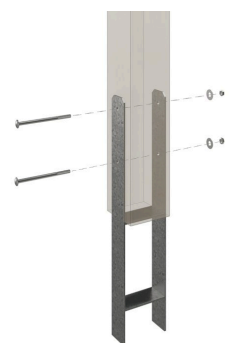

CARPORT EMSLAND

Flachdach-Carport

CARPORT EMSLAND
404 x 846 cm

Gestaltungsbeispiel

- Massive Konstruktion aus hochwertigem Leimholz (BSH-Fichte)
- Farblich behandelt in eiche hell
- Aluminium-Dachplatten
- Pfosten 12x12cm

Carport

CARPORT EMSLAND 404 X 846 CM MIT ALUMINIUMDACH, EICHE HELL

Datenblatt / Baubeschreibung

Material	Leimholz, Fichte
Farbe	Eiche hell
Farbbehandlung	Lasiert
Größe	404 x 846 cm
Aufstellbreite (Sockelmaß)	365 cm
Aufstelltiefe (Sockelmaß)	738 cm
Außenbreite inkl. Dachüberstand	404 cm
Außentiefe inkl. Dachüberstand	846 cm
Firsthöhe	242 cm
Traufenhöhe	225 cm
Gesamthöhe vorne	242 cm
Gesamthöhe hinten	225 cm
Dachform	Flachdach
Material Dacheindeckung	Aluminium-Dachplatten mit Trapezprofil
Farbe Dach	Anthrazit
Dachstärke	0,5 mm

Dachfläche	33.76 m²
Dachblende	Holz-Blende mit Aluminium-Abschlusskante
Dachneigung	nach hinten
Gefälle	1.2 °
Dachüberstand vorne	74 cm
Dachüberstand hinten	34 cm
Dachüberstand links	19 cm
Dachüberstand rechts	19 cm
Grundfläche	34.18 m²
Umbauter Raum	79.81 m³
Durchfahrtsbreite	341 cm
Durchfahrtshöhe vorne	223 cm
Durchfahrtshöhe hinten	206 cm
Pfostenstärke	12 x 12 cm
Pfostenlänge	220 cm
Pfostenabstand Breite	341 cm
Pfostenabstand Tiefe	230 cm
Pfostenanzahl	8
Verankerung	H-Pfostenanker zum Einbetonieren
Schneelast (sk)	1.25 kN/m²
Windstaudruck q	0.95 kN/m²
Montageart	Freistehend
Anzahl Packstücke	1
Verpackungsmaß	Breite: 400 cm, Höhe: 70 cm, Tiefe: 120 cm, 614 kg
Verpackungsgewicht gesamt nicht im Lieferumfang enthalten	614 kg Beton
Garantie	5 Jahre gemäß unseren Garantiebedingungen
Lieferhinweis	Für die Anlieferung muss die Zufahrt für 40 t-LKW möglich sein! Die Anlieferung erfolgt frei Bordsteinkante (Festland Deutschland).
Artikelnummer	243358-01-51
EAN-Nummer	4018211022373

CARPORT EMSLAND

404 x 846 cm

Grundriss

Schnitt

CARPORT EMSLAND

404 x 846 cm
Schnitte und Ansichten Maßstab 1:100

Ansicht Vorne