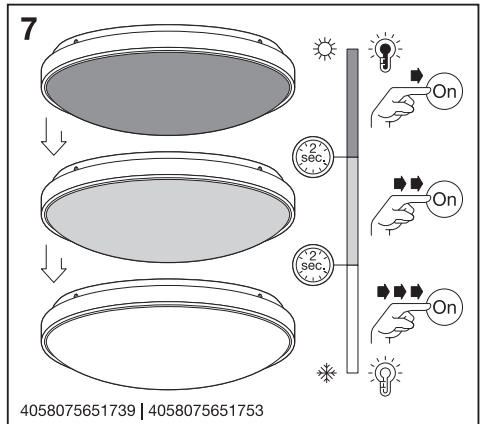

## ORBIS CCT

---

	EAN	W	Lumen output	Lumen module	K	⊖ (°C)	V~	mA	Hz	DF	👤
<b>ORBIS 310MM 15W 827-865 CLICK-CCT</b>	4058075651739	15	1000	1700	2700/4000/6500	-20...+40	220-240	68	50/60	>0.7	0.54 g
<b>ORBIS 410MM 24W 827-865 CLICK-CCT</b>	4058075651753	24	1800	3000	2700/4000/6500	-20...+40	220-240	105	50/60	>0.7	0.86 g
<b>ORBIS 310MM 17W 827-865 REMOTE-CCT</b>	4058075651715	17	1000	1800	2700-6500	-20...+40	220-240	113	50/60	>0.7	0.55 g
<b>ORBIS 410MM 25W 827-865 REMOTE-CCT</b>	4058075651777	25	1800	3000	2700-6500	-20...+40	220-240	171	50/60	>0.7	0.87 g