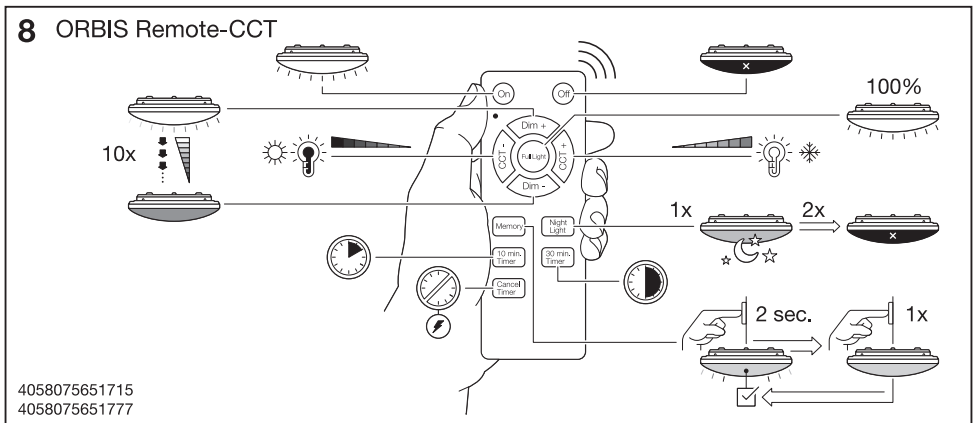

## ORBIS CCT

---

	EAN	W	Lumen output	Lumen module	K	⊖ (°C)	V~	mA	Hz	DF	👤
<b>ORBIS 310MM 15W 827-865 CLICK-CCT</b>	4058075651739	15	1000	1700	2700/4000/6500	-20...+40	220-240	68	50/60	>0.7	0.54 g
<b>ORBIS 410MM 24W 827-865 CLICK-CCT</b>	4058075651753	24	1800	3000	2700/4000/6500	-20...+40	220-240	105	50/60	>0.7	0.86 g
<b>ORBIS 310MM 17W 827-865 REMOTE-CCT</b>	4058075651715	17	1000	1800	2700-6500	-20...+40	220-240	113	50/60	>0.7	0.55 g
<b>ORBIS 410MM 25W 827-865 REMOTE-CCT</b>	4058075651777	25	1800	3000	2700-6500	-20...+40	220-240	171	50/60	>0.7	0.87 g