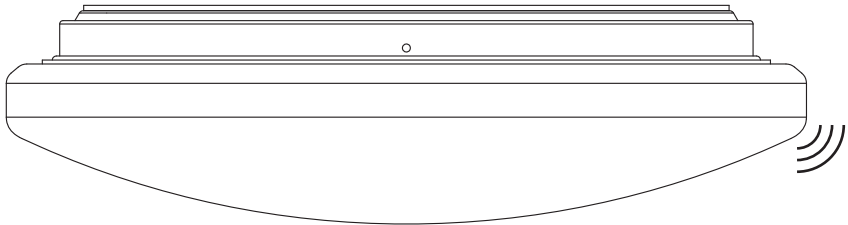

## ORBIS CCT

---

	EAN	W	Lumen output	Lumen module	K	⊖ (°C)	V~	mA	Hz	DF	👤
<b>ORBIS 310MM 15W 827-865 CLICK-CCT</b>	4058075651739	15	1000	1700	2700/4000/6500	-20...+40	220-240	68	50/60	>0.7	0.54 g
<b>ORBIS 410MM 24W 827-865 CLICK-CCT</b>	4058075651753	24	1800	3000	2700/4000/6500	-20...+40	220-240	105	50/60	>0.7	0.86 g
<b>ORBIS 310MM 17W 827-865 REMOTE-CCT</b>	4058075651715	17	1000	1800	2700-6500	-20...+40	220-240	113	50/60	>0.7	0.55 g
<b>ORBIS 410MM 25W 827-865 REMOTE-CCT</b>	4058075651777	25	1800	3000	2700-6500	-20...+40	220-240	171	50/60	>0.7	0.87 g