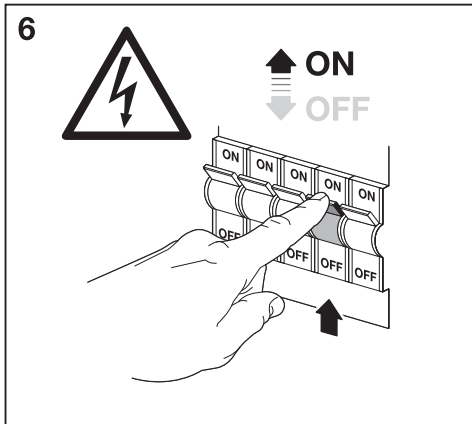

## ORBIS CCT

---

	EAN	W	Lumen output	Lumen module	K	⊖ (°C)	V~	mA	Hz	DF	👤
<b>ORBIS 310MM 15W 827-865 CLICK-CCT</b>	4058075651739	15	1000	1700	2700/4000/6500	-20...+40	220-240	68	50/60	>0.7	0.54 g
<b>ORBIS 410MM 24W 827-865 CLICK-CCT</b>	4058075651753	24	1800	3000	2700/4000/6500	-20...+40	220-240	105	50/60	>0.7	0.86 g
<b>ORBIS 310MM 17W 827-865 REMOTE-CCT</b>	4058075651715	17	1000	1800	2700-6500	-20...+40	220-240	113	50/60	>0.7	0.55 g
<b>ORBIS 410MM 25W 827-865 REMOTE-CCT</b>	4058075651777	25	1800	3000	2700-6500	-20...+40	220-240	171	50/60	>0.7	0.87 g