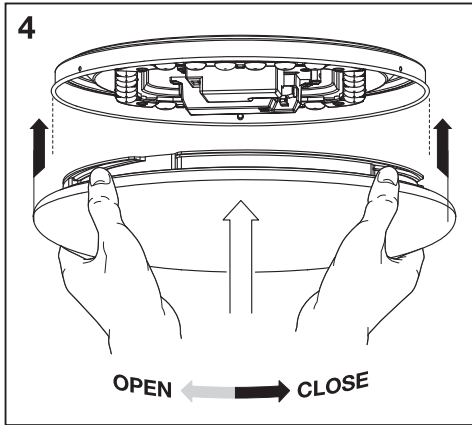

## ORBIS CCT

---

	EAN	W	Lumen output	Lumen module	K	⊖ (°C)	V~	mA	Hz	DF	👤
<b>ORBIS 310MM 15W 827-865 CLICK-CCT</b>	4058075651739	15	1000	1700	2700/4000/6500	-20...+40	220-240	68	50/60	>0.7	0.54 g
<b>ORBIS 410MM 24W 827-865 CLICK-CCT</b>	4058075651753	24	1800	3000	2700/4000/6500	-20...+40	220-240	105	50/60	>0.7	0.86 g
<b>ORBIS 310MM 17W 827-865 REMOTE-CCT</b>	4058075651715	17	1000	1800	2700-6500	-20...+40	220-240	113	50/60	>0.7	0.55 g
<b>ORBIS 410MM 25W 827-865 REMOTE-CCT</b>	4058075651777	25	1800	3000	2700-6500	-20...+40	220-240	171	50/60	>0.7	0.87 g