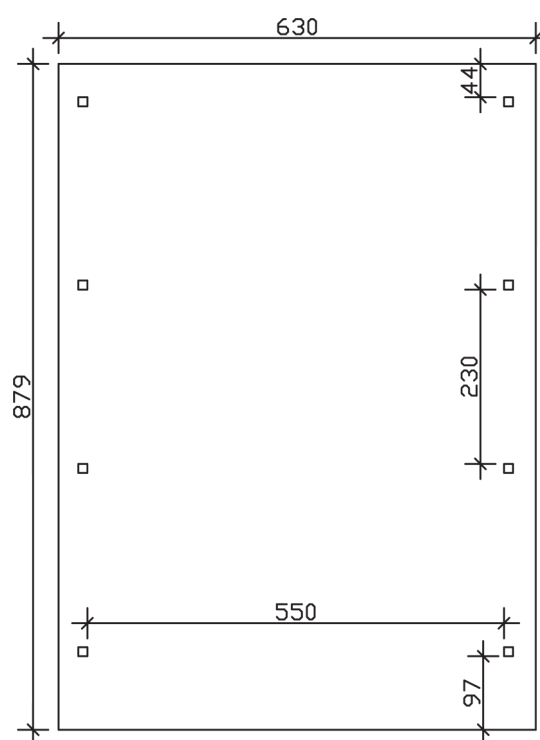

▶ Flachdach-Carport

630 X 879 cm

Carport Wendland rote Blende

- ▶ Massive Konstruktion aus hochwertigem Leimholz (BSH-Fichte)
- ▶ Farblich behandelt in eiche hell
- ▶ Aluminium-Dachplatten
- ▶ Pfosten 12 x 12 cm

► Datenblatt / Baubeschreibung		Carport Wendland rote Blende
Material		Leimholz, Fichte
Farbbehandlung		Lasiert in Eiche hell
Pfostenstärke		12 x 12 cm
Breite		630 cm
Tiefe		879 cm
Grundfläche		55,38 m ²
Umbauter Raum		135,40 m ³
Breite Sockelmaß		574 cm
Tiefe Sockelmaß		738 cm
Durchfahrtshöhe vorne		216 cm
Durchfahrtshöhe hinten		199 cm
Durchfahrtsbreite		550 cm
Firsthöhe		253 cm
Traufenhöhe		236 cm
Schneelast		1,25 kN/m ²
Dachform		Flachdach
Dachfläche		49,64 m ²
Dachneigung		1,2 °

Dachstärke	0,5 mm
Wasserablauf	nach hinten
Pfostenabstand Tiefe	230 cm
Pfostenanzahl	8
Oberfläche Holz	95,71 m ²
Im Lieferumfang enthalten	H-Pfostenanker zum Einbetonieren, Montagematerial, Aufbauanleitung
Anzahl Packstücke	1
Gesamt-Gewicht	1292 kg
Verpackung	Paket 1: B 120 cm x L 610 cm x H 75 cm Gewicht 1292 kg
Artikelnummer	244614-01-51
EAN-Nummer	4018211024537
Lieferhinweis	Für die Anlieferung muss die Zufahrt für 40 t-LKW möglich sein! Die Anlieferung erfolgt frei Bordsteinkante (Festland Deutschland).
Garantie	5 Jahre gemäß unseren Garantiebedingungen

Carport Wendland rote Blende

Ansicht vorne

Ansicht Seite

Grundriss

Carport Wendland rote Blende

Schnitte und Ansichten Maßstab 1:100