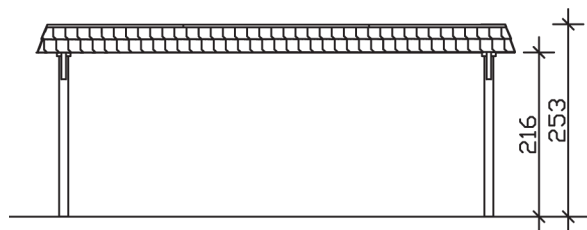

▶ Flachdach-Carport

630 X 879 cm

Carport Wendland rote Blende

- ▶ Massive Konstruktion aus hochwertigem Leimholz (BSH-Fichte)
- ▶ Farblich behandelt in eiche hell
- ▶ Aluminium-Dachplatten
- ▶ Pfosten 12 x 12 cm

► Datenblatt / Baubeschreibung		Carport Wendland rote Blende
Material		Leimholz, Fichte
Farbbehandlung		Lasiert in Eiche hell
Pfostenstärke		12 x 12 cm
Breite		630 cm
Tiefe		879 cm
Grundfläche		55,38 m ²
Umbauter Raum		135,40 m ³
Breite Sockelmaß		574 cm
Tiefe Sockelmaß		738 cm
Durchfahrtshöhe vorne		216 cm
Durchfahrtshöhe hinten		199 cm
Durchfahrtsbreite		550 cm
Firsthöhe		253 cm
Traufenhöhe		236 cm
Schneelast		1,25 kN/m ²
Dachform		Flachdach
Dachfläche		49,64 m ²
Dachneigung		1,2 °

Dachstärke	0,5 mm
Wasserablauf	nach hinten
Pfostenabstand Tiefe	230 cm
Pfostenanzahl	8
Oberfläche Holz	95,71 m ²
Im Lieferumfang enthalten	H-Pfostenanker zum Einbetonieren, Montagematerial, Aufbauanleitung
Anzahl Packstücke	1
Gesamt-Gewicht	1292 kg
Verpackung	Paket 1: B 120 cm x L 610 cm x H 75 cm Gewicht 1292 kg
Artikelnummer	244614-01-51
EAN-Nummer	4018211024537
Lieferhinweis	Für die Anlieferung muss die Zufahrt für 40 t-LKW möglich sein! Die Anlieferung erfolgt frei Bordsteinkante (Festland Deutschland).
Garantie	5 Jahre gemäß unseren Garantiebedingungen

Carport Wendland rote Blende

Ansicht vorne

Ansicht Seite

Grundriss

Carport Wendland rote Blende

Schnitte und Ansichten Maßstab 1:100