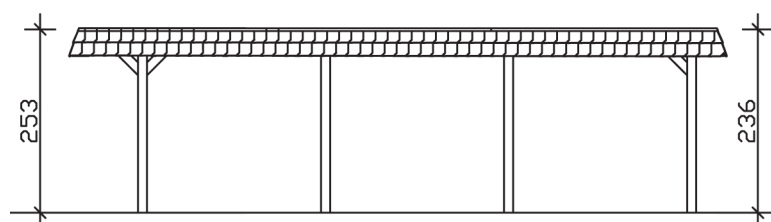

▶ Flachdach-Carport

630 X 879 cm

Carport Wendland rote Blende

- ▶ Massive Konstruktion aus hochwertigem Leimholz (BSH-Fichte)
- ▶ Farblich behandelt in eiche hell
- ▶ Aluminium-Dachplatten
- ▶ Pfosten 12 x 12 cm

► Datenblatt / Baubeschreibung		Carport Wendland rote Blende
Material		Leimholz, Fichte
Farbbehandlung		Lasiert in Eiche hell
Pfostenstärke		12 x 12 cm
Breite		630 cm
Tiefe		879 cm
Grundfläche		55,38 m ²
Umbauter Raum		135,40 m ³
Breite Sockelmaß		574 cm
Tiefe Sockelmaß		738 cm
Durchfahrtshöhe vorne		216 cm
Durchfahrtshöhe hinten		199 cm
Durchfahrtsbreite		550 cm
Firsthöhe		253 cm
Traufenhöhe		236 cm
Schneelast		1,25 kN/m ²
Dachform		Flachdach
Dachfläche		49,64 m ²
Dachneigung		1,2 °

Dachstärke	0,5 mm
Wasserablauf	nach hinten
Pfostenabstand Tiefe	230 cm
Pfostenanzahl	8
Oberfläche Holz	95,71 m ²
Im Lieferumfang enthalten	H-Pfostenanker zum Einbetonieren, Montagematerial, Aufbauanleitung
Anzahl Packstücke	1
Gesamt-Gewicht	1292 kg
Verpackung	Paket 1: B 120 cm x L 610 cm x H 75 cm Gewicht 1292 kg
Artikelnummer	244614-01-51
EAN-Nummer	4018211024537
Lieferhinweis	Für die Anlieferung muss die Zufahrt für 40 t-LKW möglich sein! Die Anlieferung erfolgt frei Bordsteinkante (Festland Deutschland).
Garantie	5 Jahre gemäß unseren Garantiebedingungen

Carport Wendland rote Blende

Ansicht vorne

Ansicht Seite

Grundriss

Carport Wendland rote Blende

Schnitte und Ansichten Maßstab 1:100