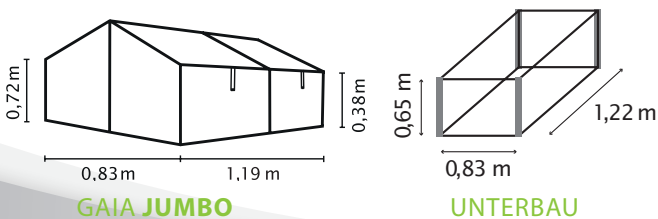

GAIA JUMBO & UNTERBAU

KURZ & KNAPP

- ✓ *2in1-Frühbeet: Durch einfachen Aufbau auf Palettenaufsatzrahmen wird das Frühbeet auch zum Hochbeet*
- ✓ *Der passendem Unterbau aus hochwertigem Zincalume® macht das Gaia zum Hochfrühbeet*
- ✓ *Der Unterbau hat eine Höhe von 65 cm und das Frühbeet wartet mit 72 cm Höhe auf*
- ✓ *Zuverlässiger Schutz vor Schädlingen und bei Temperatureinbrüchen sowie vor Regen, Hagel und Schnee*
- ✓ *4 aufstellbare, seitlich verschiebbare Dachfenster*
- ✓ *Verglasung mit Sicherheitsglas, kristallklar (ESG) oder ca. 4 mm starken Hohlkammerplatten (HKP)*
- ✓ *Profile in Frühbeet und Unterbau aus pulverbeschichteten oder eloxierten Aluminium*

GAIA JUMBO

UNTERBAU

TECHNISCHE DATEN

GAIA JUMBO

Produkt:	Frühbeet
Farbe:	Alu eloxiert; Schwarz pulverbeschichtet
Verglasung:	HKP ca. 4 mm oder Sicherheitsglas, kristallklar (ESG)
Maße:	B 120 x T 80 x H 72 cm
Dachfenster:	4

UNTERBAU FÜR GAIA JUMBO:

Produkt:	Unterbau für Frühbeet Jumbo
Material Rahmen:	Zincalume®
Farbe:	Alu/Blank; Schwarz/Granit
Maße:	B 84 x T 122 x H 65 cm