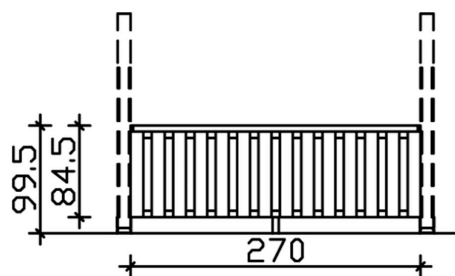

BRÜSTUNG DECKELSCHALUNG

Brüstung für die Front

BRÜSTUNG DECKELSCHALUNG
270 x 84 cm

Gestaltungsbeispiel

- Farbton Nussbaum
- inklusive Befestigungsmaterial

Zubehör

BRÜSTUNG DECKELSCHALUNG 270 X 84 CM, DOUGLASIE, NUSSBAUM

Datenblatt / Baubeschreibung

Material	Douglasie
Farbe	Nussbaum
Farbbehandlung	Lasiert
Größe	270 x 84 cm
Breite	270 cm
Tiefe	13 cm
Höhe	84 cm
Wandart	Deckelschalung
Wandstärke	20 mm
Anzahl Packstücke	1
Verpackungsmaß	Breite: 270 cm, Höhe: 33 cm, Tiefe: 120 cm, 61 kg
Verpackungsgewicht gesamt	61 kg
Garantie	5 Jahre gemäß unseren Garantiebedingungen
Lieferhinweis	Für die Anlieferung muss die Zufahrt für 40 t-LKW möglich sein! Die Anlieferung erfolgt frei Bordsteinkante (Festland Deutschland).
Artikelnummer	209552-03
EAN-Nummer	4018211006045