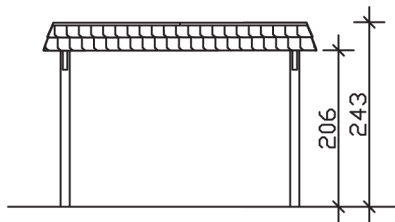

▶ Flachdach-Carport

362 X 870 cm

Carport Wendland rote Blende

- ▶ Massive Konstruktion aus hochwertigem Leimholz (BSH-Fichte)
- ▶ Farblich behandelt in eiche hell
- ▶ Aluminium-Dachplatten
- ▶ Pfosten 12 x 12 cm

► Datenblatt / Baubeschreibung		Carport Wendland rote Blende
Material		Leimholz, Fichte
Farbbehandlung		Lasiert in Eiche hell
Pfostenstärke		12 x 12 cm
Breite		362 cm
Tiefe		870 cm
Grundfläche		31,49 m ²
Umbauter Raum		73,85 m ³
Breite Sockelmaß		315 cm
Tiefe Sockelmaß		738 cm
Durchfahrtshöhe vorne		206 cm
Durchfahrtshöhe hinten		189 cm
Durchfahrtsbreite		291 cm
Firsthöhe		243 cm
Traufenhöhe		226 cm
Schneelast		1,05 kN/m ²
Dachform		Flachdach
Dachfläche		26,84 m ²
Dachneigung		1,2 °

Dachstärke	0,5 mm
Wasserablauf	nach hinten
Pfostenabstand Tiefe	230 cm
Pfostenanzahl	8
Oberfläche Holz	64,54 m ²
Im Lieferumfang enthalten	H-Pfostenanker zum Einbetonieren, Montagematerial, Aufbauanleitung
Anzahl Packstücke	1
Gesamt-Gewicht	971 kg
Verpackung	Paket 1: B 120 cm x L 330 cm x H 75 cm Gewicht 971 kg
Artikelnummer	244119-01-51
EAN-Nummer	4018211023455
Lieferhinweis	Für die Anlieferung muss die Zufahrt für 40 t-LKW möglich sein! Die Anlieferung erfolgt frei Bordsteinkante (Festland Deutschland).
Garantie	5 Jahre gemäß unseren Garantiebedingungen

Carport Wendland rote Blende

Ansicht vorne

Ansicht Seite

Grundriss

Carport Wendland rote Blende

Schnitte und Ansichten Maßstab 1:100