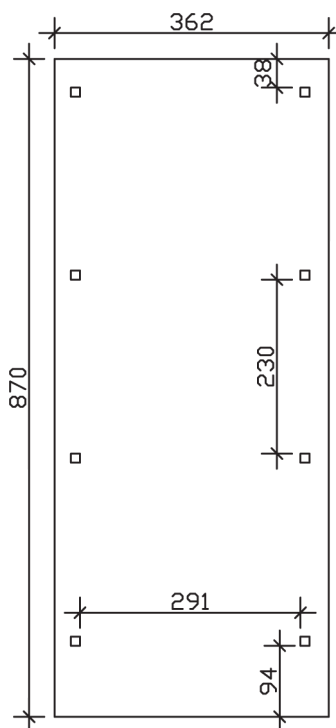

▶ Flachdach-Carport

362 X 870 cm

Carport Wendland rote Blende

- ▶ Massive Konstruktion aus hochwertigem Leimholz (BSH-Fichte)
- ▶ Farblich behandelt in eiche hell
- ▶ Aluminium-Dachplatten
- ▶ Pfosten 12 x 12 cm

► Datenblatt / Baubeschreibung		Carport Wendland rote Blende
Material		Leimholz, Fichte
Farbbehandlung		Lasiert in Eiche hell
Pfostenstärke		12 x 12 cm
Breite		362 cm
Tiefe		870 cm
Grundfläche		31,49 m ²
Umbauter Raum		73,85 m ³
Breite Sockelmaß		315 cm
Tiefe Sockelmaß		738 cm
Durchfahrtshöhe vorne		206 cm
Durchfahrtshöhe hinten		189 cm
Durchfahrtsbreite		291 cm
Firsthöhe		243 cm
Traufenhöhe		226 cm
Schneelast		1,05 kN/m ²
Dachform		Flachdach
Dachfläche		26,84 m ²
Dachneigung		1,2 °

Dachstärke	0,5 mm
Wasserablauf	nach hinten
Pfostenabstand Tiefe	230 cm
Pfostenanzahl	8
Oberfläche Holz	64,54 m ²
Im Lieferumfang enthalten	H-Pfostenanker zum Einbetonieren, Montagematerial, Aufbauanleitung
Anzahl Packstücke	1
Gesamt-Gewicht	971 kg
Verpackung	Paket 1: B 120 cm x L 330 cm x H 75 cm Gewicht 971 kg
Artikelnummer	244119-01-51
EAN-Nummer	4018211023455
Lieferhinweis	Für die Anlieferung muss die Zufahrt für 40 t-LKW möglich sein! Die Anlieferung erfolgt frei Bordsteinkante (Festland Deutschland).
Garantie	5 Jahre gemäß unseren Garantiebedingungen

Carport Wendland rote Blende

Ansicht vorne

Ansicht Seite

Grundriss

Carport Wendland rote Blende

Schnitte und Ansichten Maßstab 1:100