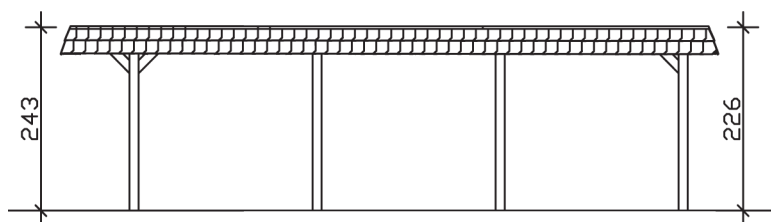

▶ Flachdach-Carport

362 X 870 cm

Carport Wendland rote Blende

- ▶ Massive Konstruktion aus hochwertigem Leimholz (BSH-Fichte)
- ▶ Farblich behandelt in eiche hell
- ▶ Aluminium-Dachplatten
- ▶ Pfosten 12 x 12 cm

► Datenblatt / Baubeschreibung		Carport Wendland rote Blende
Material		Leimholz, Fichte
Farbbehandlung		Lasiert in Eiche hell
Pfostenstärke		12 x 12 cm
Breite		362 cm
Tiefe		870 cm
Grundfläche		31,49 m ²
Umbauter Raum		73,85 m ³
Breite Sockelmaß		315 cm
Tiefe Sockelmaß		738 cm
Durchfahrtshöhe vorne		206 cm
Durchfahrtshöhe hinten		189 cm
Durchfahrtsbreite		291 cm
Firsthöhe		243 cm
Traufenhöhe		226 cm
Schneelast		1,05 kN/m ²
Dachform		Flachdach
Dachfläche		26,84 m ²
Dachneigung		1,2 °

Dachstärke	0,5 mm
Wasserablauf	nach hinten
Pfostenabstand Tiefe	230 cm
Pfostenanzahl	8
Oberfläche Holz	64,54 m ²
Im Lieferumfang enthalten	H-Pfostenanker zum Einbetonieren, Montagematerial, Aufbauanleitung
Anzahl Packstücke	1
Gesamt-Gewicht	971 kg
Verpackung	Paket 1: B 120 cm x L 330 cm x H 75 cm Gewicht 971 kg
Artikelnummer	244119-01-51
EAN-Nummer	4018211023455
Lieferhinweis	Für die Anlieferung muss die Zufahrt für 40 t-LKW möglich sein! Die Anlieferung erfolgt frei Bordsteinkante (Festland Deutschland).
Garantie	5 Jahre gemäß unseren Garantiebedingungen

Carport Wendland rote Blende

Ansicht vorne

Ansicht Seite

Grundriss

Carport Wendland rote Blende

Schnitte und Ansichten Maßstab 1:100