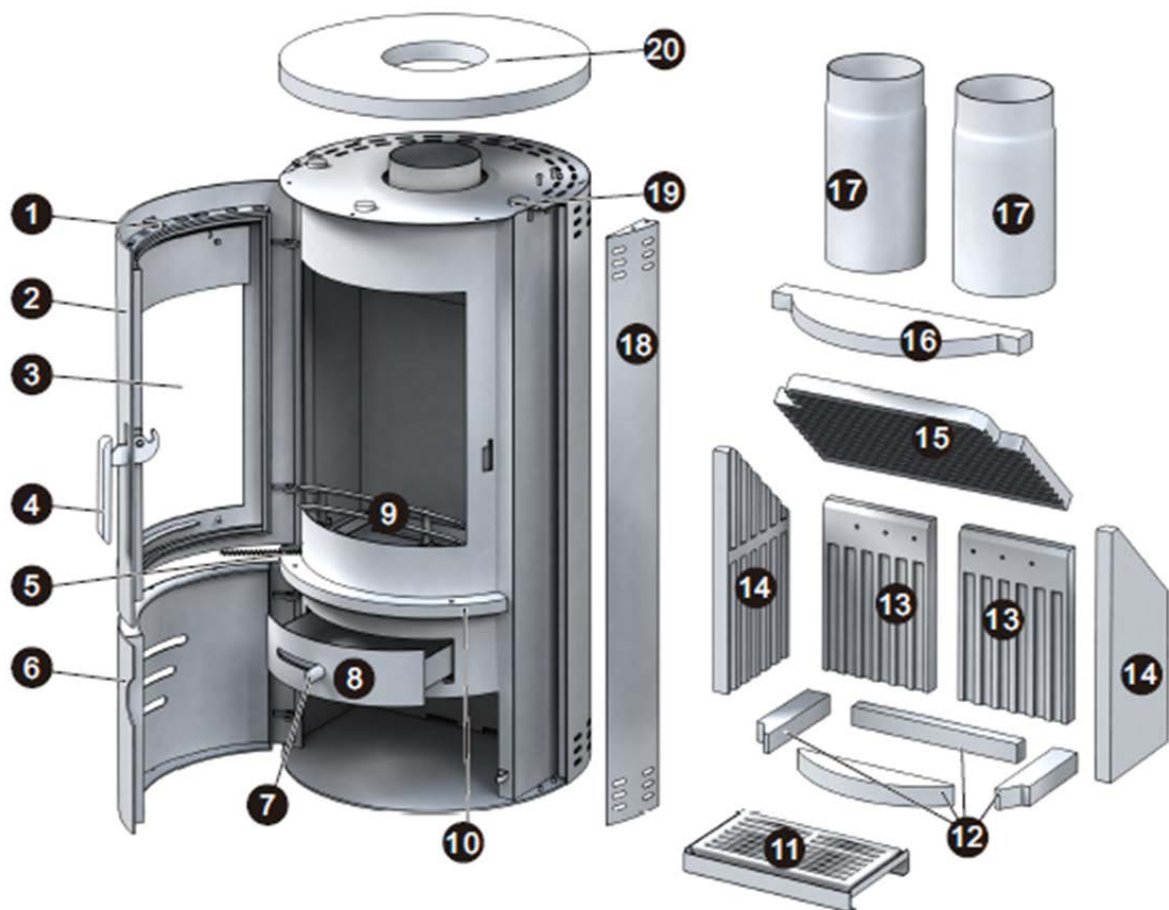

Bitte entnehmen Sie der Zeichnung unten welche Teile als Ersatzteil verfügbar sind, und wenden Sie sich mit dieser Information gegebenenfalls direkt an Ihren Baumarkt.

Art.-Nr.	Nr. auf der Zeichnung	Ersatzteil Bezeichnung
106462	1	Sekundärluftschieber für Tifano
106406	2	Feuerraumtürrahmen schwarz
106405	3	Glasscheibe (incl. Dichtung & Halteklammerset)
104054	4	Hebelgriff inkl. Befestigungsschrauben
106412	5	Türfeder
106408	6	Untere Tür schwarz
101502	7	Primärluftregler Knopf
106411	8	Aschekasten
106463	9	Feuerraumsicherung
106443	10	Rippenstein Sandstein
S-FB-1930	11	Ascherost inkl. Halterung
106415	12	Untere Keramikplattenset (4 Stk.)
106417	13	Hintere Keramikplattenset (2 Stk.)
106416	14	Seitliche Keramikplattenset (2 Stk.)
106413	15	Keramik Umlenkplatte Schräg
106414	16	Keramik Umlenkplatte Halbrund
106277	17	Abgasstützenverlängerung (2x250mm) schwarz
106431	18	Seitenverkleidung Sandstein links
106432	18	Seitenverkleidung Sandstein rechts
102210	19	Abstandshaltersset für Topplatte (4 Stk.)
106444	20	Topplatte Sandstein rund
103712	Ohne	Ofenlack Spraydose schwarz
103782	Ohne	Türdichtschnur, inkl. Klebematerial
103389	Ohne	Glassdichtung, inkl. Klebematerial