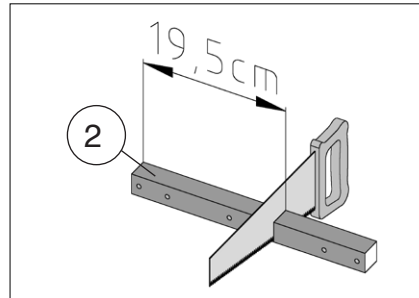

Montageanleitung für Ofenschutz

Art.-Nr.: 500.0124.72.00

Pos	Bild	Abmessung (mm)	Anzahl (Stück)
①	B537.03.0014 	46,5/615/330	1
②	G537.03.0003 	28/28/320	1
③	G537.03.0004 	18,5/70/455	3
M1	K001.5040.0004 	4,0 x 50	4
M2	K001.4040.0004 	4,0 x 40	12

- Zuluftöffnung

- erst vorbohren, dann schrauben

	M1	4,0 x 50
	M2	4,0 x 40

WEKA KOMPAKT O6,0 / O8,0

	M1 4,0 x 50
	M2 4,0 x 40

WEKA CLASSIK OS / BioAktiv

www.weka-holzbau.com

WEKA Holzbau GmbH