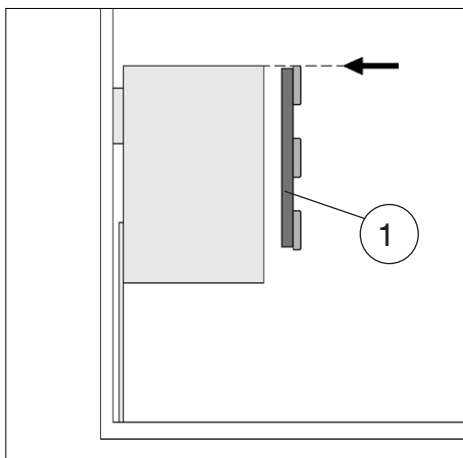

Montageanleitung für Ofenschutz

Art.-Nr.: 500.0124.72.00

Pos	Bild	Abmessung (mm)	Anzahl (Stück)
①	B537.03.0014 	46,5/615/330	1
②	G537.03.0003 	28/28/320	1
③	G537.03.0004 	18,5/70/455	3
M1	K001.5040.0004 	4,0 x 50	4
M2	K001.4040.0004 	4,0 x 40	12

- Zuluftöffnung

- erst vorbohren, dann schrauben

	M1	4,0 x 50
	M2	4,0 x 40

WEKA KOMPAKT O6,0 / O8,0

	M1 4,0 x 50
	M2 4,0 x 40

WEKA CLASSIK OS / BioAktiv

www.weka-holzbau.com

WEKA Holzbau GmbH