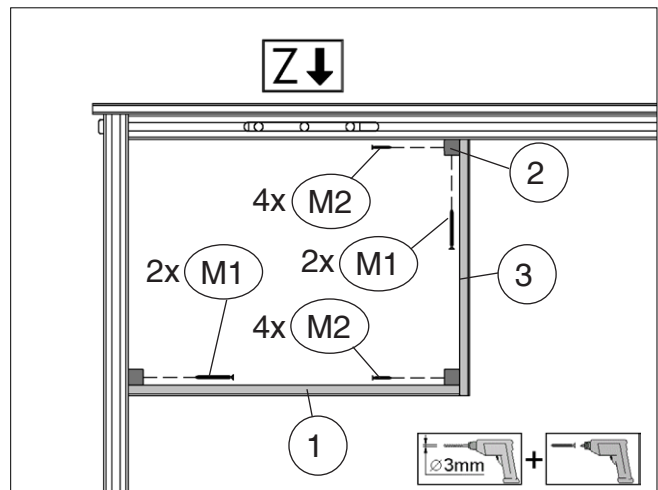

Montageanleitung für Ofenschutz

Art.-Nr.: 500.0124.72.00

Pos	Bild	Abmessung (mm)	Anzahl (Stück)
①	B537.03.0014 	46,5/615/330	1
②	G537.03.0003 	28/28/320	1
③	G537.03.0004 	18,5/70/455	3
M1	K001.5040.0004 	4,0 x 50	4
M2	K001.4040.0004 	4,0 x 40	12

- Zuluftöffnung

- erst vorbohren, dann schrauben

	M1	4,0 x 50
	M2	4,0 x 40

WEKA KOMPAKT O6,0 / O8,0

	M1 4,0 x 50
	M2 4,0 x 40

WEKA CLASSIK OS / BioAktiv

www.weka-holzbau.com

WEKA Holzbau GmbH