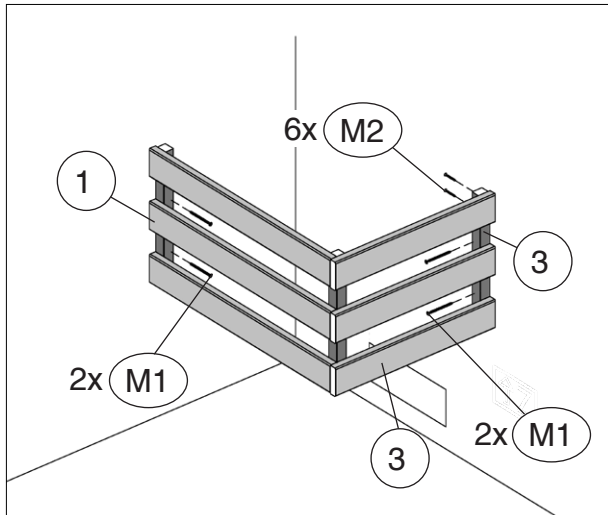

Montageanleitung für Ofenschutz

Art.-Nr.: 500.0124.72.00

Pos	Bild	Abmessung (mm)	Anzahl (Stück)
①	B537.03.0014 	46,5/615/330	1
②	G537.03.0003 	28/28/320	1
③	G537.03.0004 	18,5/70/455	3
M1	K001.5040.0004 	4,0 x 50	4
M2	K001.4040.0004 	4,0 x 40	12

- Zuluftöffnung

- erst vorbohren, dann schrauben

	M1	4,0 x 50
	M2	4,0 x 40

WEKA KOMPAKT O6,0 / O8,0

	M1 4,0 x 50
	M2 4,0 x 40

WEKA CLASSIK OS / BioAktiv

www.weka-holzbau.com

WEKA Holzbau GmbH