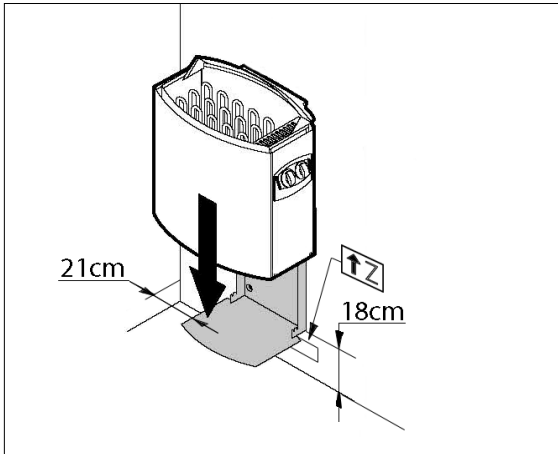

Montageanleitung für Ofenschutz

Art.-Nr.: 500.0124.72.00

Pos	Bild	Abmessung (mm)	Anzahl (Stück)
①	B537.03.0014 	46,5/615/330	1
②	G537.03.0003 	28/28/320	1
③	G537.03.0004 	18,5/70/455	3
M1	K001.5040.0004 	4,0 x 50	4
M2	K001.4040.0004 	4,0 x 40	12

- Zuluftöffnung

- erst vorbohren, dann schrauben

	M1	4,0 x 50
	M2	4,0 x 40

WEKA KOMPAKT O6,0 / O8,0

	M1 4,0 x 50
	M2 4,0 x 40

WEKA CLASSIK OS / BioAktiv

www.weka-holzbau.com

WEKA Holzbau GmbH