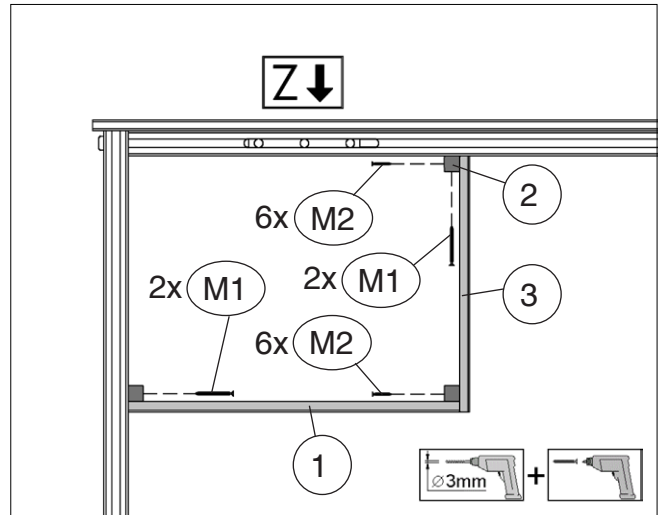

Montageanleitung für Ofenschutz

Art.-Nr.: 500.0124.72.00

Pos	Bild	Abmessung (mm)	Anzahl (Stück)
①	B537.03.0014 	46,5/615/330	1
②	G537.03.0003 	28/28/320	1
③	G537.03.0004 	18,5/70/455	3
M1	K001.5040.0004 	4,0 x 50	4
M2	K001.4040.0004 	4,0 x 40	12

- Zuluftöffnung

- erst vorbohren, dann schrauben

	M1	4,0 x 50
	M2	4,0 x 40

WEKA KOMPAKT O6,0 / O8,0

	M1 4,0 x 50
	M2 4,0 x 40

WEKA CLASSIK OS / BioAktiv

www.weka-holzbau.com

WEKA Holzbau GmbH