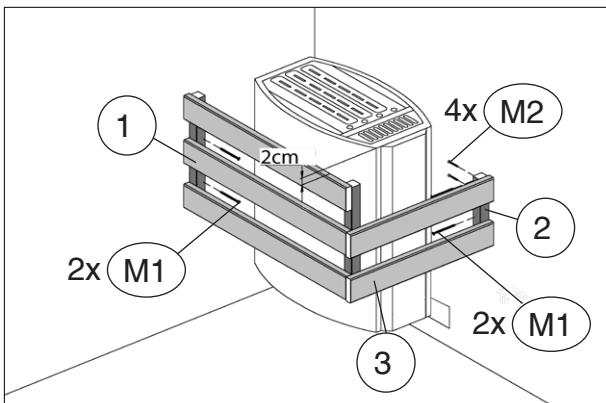

Montageanleitung für Ofenschutz

Art.-Nr.: 500.0124.72.00

Pos	Bild	Abmessung (mm)	Anzahl (Stück)
①	B537.03.0014 	46,5/615/330	1
②	G537.03.0003 	28/28/320	1
③	G537.03.0004 	18,5/70/455	3
M1	K001.5040.0004 	4,0 x 50	4
M2	K001.4040.0004 	4,0 x 40	12

- Zuluftöffnung

- erst vorbohren, dann schrauben

	M1	4,0 x 50
	M2	4,0 x 40

WEKA KOMPAKT O6,0 / O8,0

	M1 4,0 x 50
	M2 4,0 x 40

WEKA CLASSIK OS / BioAktiv

www.weka-holzbau.com

WEKA Holzbau GmbH