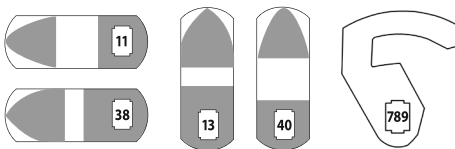

IMPORTANT NOTE:

Make sure that the correct direction of bending of the bolt tongue is observed!

Passend für Suitable for	Riegel Cam
Amrum 3867/38670	13
Amsterdam 867	13
Basic 4771/4772/4879	40
Berlin 3777/37770	13
Borkum 3877	13
Comfort 913/3913/91300	13
Dual Back 822/3822	11
Europa 731/732	11
Frankfurt 821/3821/861/1861/ANT	40
Futura 92600	13
Glücksburg 3842	13
Hanseatic 3816	11
Kopenhagen 882	38
Leipzig 777/778	13
Magdeburg 767	13
Milano 3843	789
Modena 857/3857	40
Nordic 680/3680/780/3780	13
Olymp 916/91600	13
Oslo 3767/37670	13
Potsdam 877/878	13
Sylt 1883	38
Vario 820 /86720	13
Verona 844/3844	789
Riegel für Kassetten: Cams for cash boxes:	
Universa CKS	789
Office	789
Business	789

BK 92 M SB

4 003482 141113

BURG-WÄCHTER KG
Altenhofer Weg 15
58300 Wetter, Germany

BURG-WÄCHTER UK LTD,
Eurocam Technology Park,
Chase Way, Bradford, West Yorkshire,
England BD5 8 HW

BURG WÄCHTER FRANCE SASu,
Route de Pantegnies,
Ancien Site EDF,
59138 Pont Sur Sambre, France

SC SECURO TECH SRL,
Judetul Arad, com. Frumuseni Nr. 727,
CP: 317122, Romania

Made in Germany 080322

www.burg.biz