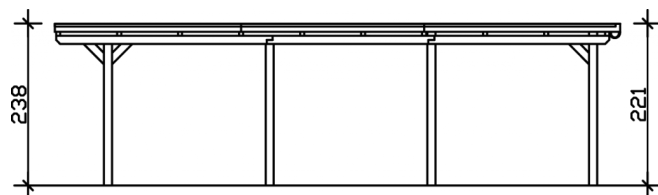

Carport

CARPORT EMSLAND 354 X 846 CM MIT ALUMINIUMDACH, EICHE HELL

Datenblatt / Baubeschreibung

Material	Leimholz, Fichte
Farbe	Eiche hell
Farbbehandlung	Lasiert
Größe	354 x 846 cm
Aufstellbreite (Sockelmaß)	315 cm
Aufstelltiefe (Sockelmaß)	738 cm
Außenbreite inkl. Dachüberstand	354 cm
Außentiefe inkl. Dachüberstand	846 cm
Firsthöhe	238 cm
Traufenhöhe	221 cm
Gesamthöhe vorne	238 cm
Gesamthöhe hinten	221 cm
Dachform	Flachdach
Material Dacheindeckung	Aluminium-Dachplatten mit Trapezprofil
Farbe Dach	Anthrazit
Dachstärke	0,5 mm

Dachfläche	29.54 m²
Dachblende	Holz-Blende mit Aluminium-Abschlusskante
Dachneigung	nach hinten
Gefälle	1.2 °
Dachüberstand vorne	74 cm
Dachüberstand hinten	34 cm
Dachüberstand links	19 cm
Dachüberstand rechts	19 cm
Grundfläche	29.95 m²
Umbauter Raum	68.73 m³
Durchfahrtsbreite	291 cm
Durchfahrtshöhe vorne	223 cm
Durchfahrtshöhe hinten	206 cm
Pfostenstärke	12 x 12 cm
Pfostenlänge	220 cm
Pfostenabstand Breite	291 cm
Pfostenabstand Tiefe	230 cm
Pfostenanzahl	8
Verankerung	H-Pfostenanker zum Einbetonieren
Schneelast (sk)	1.05 kN/m²
Windstaudruck q	0.95 kN/m²
Montageart	Freistehend
Anzahl Packstücke	1
Verpackungsmaß	Breite: 360 cm, Höhe: 70 cm, Tiefe: 120 cm, 547 kg
Verpackungsgewicht gesamt nicht im Lieferumfang enthalten	547 kg Beton
Garantie	5 Jahre gemäß unseren Garantiebedingungen
Lieferhinweis	Für die Anlieferung muss die Zufahrt für 40 t-LKW möglich sein! Die Anlieferung erfolgt frei Bordsteinkante (Festland Deutschland).
Artikelnummer	243105-01-51
EAN-Nummer	4018211022199

CARPORT EMSLAND

354 x 846 cm

Grundriss

Schnitt

CARPORT EMSLAND

354 x 846 cm
Schnitte und Ansichten Maßstab 1:100

Ansicht Vorne