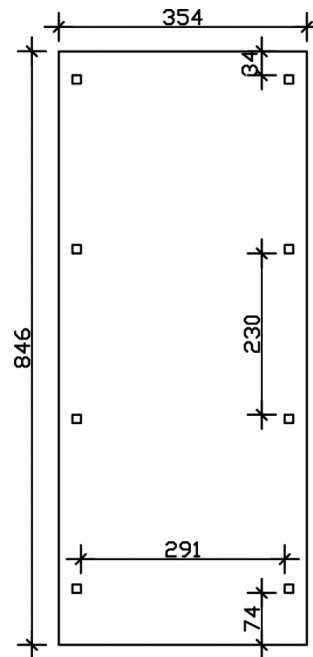

CARPORT EMSLAND

Flachdach-Carport

CARPORT EMSLAND
354 x 846 cm

Gestaltungsbeispiel

- Massive Konstruktion aus hochwertigem Leimholz (BSH-Fichte)
- Farblich behandelt in eiche hell
- Aluminium-Dachplatten
- Pfosten 12x12cm

Carport

CARPORT EMSLAND 354 X 846 CM MIT ALUMINIUMDACH, EICHE HELL

Datenblatt / Baubeschreibung

Material	Leimholz, Fichte
Farbe	Eiche hell
Farbbehandlung	Lasiert
Größe	354 x 846 cm
Aufstellbreite (Sockelmaß)	315 cm
Aufstelltiefe (Sockelmaß)	738 cm
Außenbreite inkl. Dachüberstand	354 cm
Außentiefe inkl. Dachüberstand	846 cm
Firsthöhe	238 cm
Traufenhöhe	221 cm
Gesamthöhe vorne	238 cm
Gesamthöhe hinten	221 cm
Dachform	Flachdach
Material Dacheindeckung	Aluminium-Dachplatten mit Trapezprofil
Farbe Dach	Anthrazit
Dachstärke	0,5 mm

Dachfläche	29.54 m²
Dachblende	Holz-Blende mit Aluminium-Abschlusskante
Dachneigung	nach hinten
Gefälle	1.2 °
Dachüberstand vorne	74 cm
Dachüberstand hinten	34 cm
Dachüberstand links	19 cm
Dachüberstand rechts	19 cm
Grundfläche	29.95 m²
Umbauter Raum	68.73 m³
Durchfahrtsbreite	291 cm
Durchfahrtshöhe vorne	223 cm
Durchfahrtshöhe hinten	206 cm
Pfostenstärke	12 x 12 cm
Pfostenlänge	220 cm
Pfostenabstand Breite	291 cm
Pfostenabstand Tiefe	230 cm
Pfostenanzahl	8
Verankerung	H-Pfostenanker zum Einbetonieren
Schneelast (sk)	1.05 kN/m²
Windstaudruck q	0.95 kN/m²
Montageart	Freistehend
Anzahl Packstücke	1
Verpackungsmaß	Breite: 360 cm, Höhe: 70 cm, Tiefe: 120 cm, 547 kg
Verpackungsgewicht gesamt nicht im Lieferumfang enthalten	547 kg Beton
Garantie	5 Jahre gemäß unseren Garantiebedingungen
Lieferhinweis	Für die Anlieferung muss die Zufahrt für 40 t-LKW möglich sein! Die Anlieferung erfolgt frei Bordsteinkante (Festland Deutschland).
Artikelnummer	243105-01-51
EAN-Nummer	4018211022199

CARPORT EMSLAND

354 x 846 cm

Grundriss

Schnitt

CARPORT EMSLAND

354 x 846 cm
Schnitte und Ansichten Maßstab 1:100

Ansicht Vorne