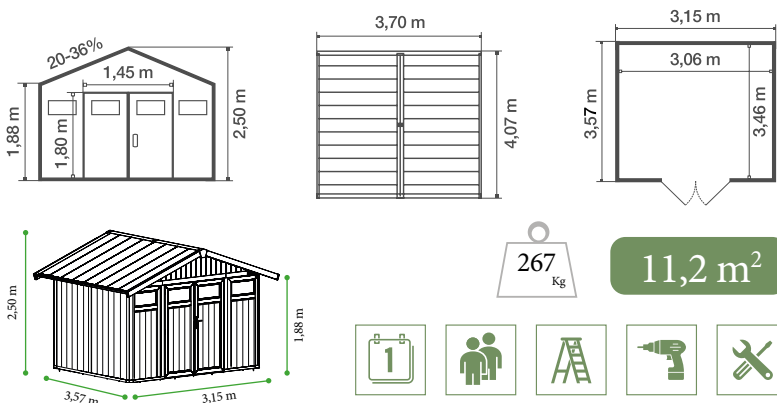

TECHNISCHE ÜBERSICHT

TECHNISCHE DATEN

Grundmaß inkl. Dachüberstand (BxT)	3,70 x 4,07 m
Grundmaß (BxT)	3,15 x 3,57 m
Grundfläche	11,2 m²
Nutzfläche	10,6 m²
Wandstärke	26 mm
Wandhöhe	1,88 m
Firsthöhe	2,50 m
Bedachung	Kunststoff-Paneele aus PVC
Dachschräge	20° - 36 %
Farbton Dach	Grau-Grün
Maß Türflügel 2 (BxH)	0,72 x 1,80 m
Maß Glaseinsatz 2 (BxH)	0,562 x 0,272 m
Verriegelung	1 Türgriff mit Schloßgarnitur
Fenster (Lichtausschnitt) 2 (BxH)	0,682 x 0,275 m
Gewicht	267 Kg
Bodenplatte erforderlich	Ja (Empfehlung 15 cm Beton)*
Verwendetes Material	Kunststoff-Paneele aus PVC + Metall

Enthaltenes Zubehör

- Befestigungskit (x1) - (6 Profile 56 cm)

Optionales Zubehör

- Verankerungskit

- Seitliches Schleppdach - Befestigungskit

VERPACKUNG

Höhe Packstück ohne Palette	2,22 m
Höhe Packstück mit Palette	2,33 m
Breite des Packstück	1 m
Länge des Packstücks	1,20 m
Volumen Packstück	2,80 m³
ca. Gewicht der Packstücke	297 kg

Unverbindliche Maße dienen nur zur Orientierung