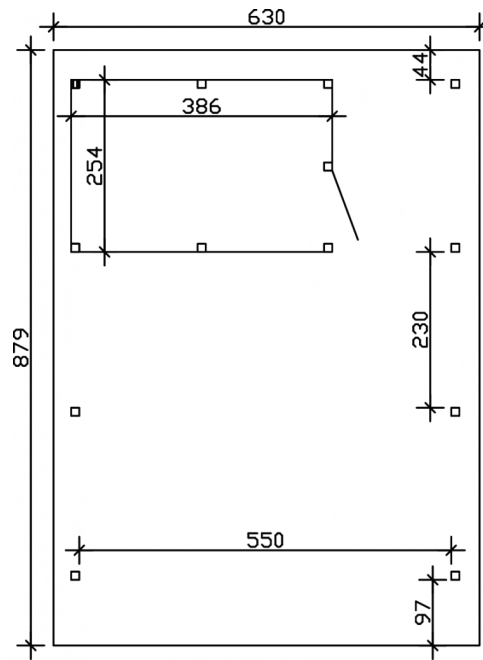

Carport

CARPORT WENDLAND MIT ABSTELLRAUM 630 X 879 CM MIT EPDM-DACH, ROTE BLENDE, NUSSBAUM

Datenblatt / Baubeschreibung

Material	Leimholz, Fichte
Farbe	Nussbaum
Farbbehandlung	Lasiert
Größe	630 x 879 cm
Aufstellbreite (Sockelmaß)	574 cm
Aufstelltiefe (Sockelmaß)	738 cm
Außenbreite inkl. Dachüberstand	630 cm
Außentiefe inkl. Dachüberstand	879 cm
Firsthöhe	253 cm
Traufenhöhe	236 cm
Gesamthöhe vorne	253 cm
Gesamthöhe hinten	236 cm
Dachform	Flachdach
Material Dacheindeckung	Dachschalung mit EPDM-Folie
Farbe Dach	Schwarz
Dachstärke	20 mm

Dachfläche	49.64 m²
Dachblende	Walmdachblende in Schieferoptik
Dachneigung	nach hinten
Gefälle	1.2 °
Dachüberstand vorne	97 cm
Dachüberstand hinten	44 cm
Dachüberstand links	28 cm
Dachüberstand rechts	28 cm
Grundfläche	55.38 m²
Umbauter Raum	135.4 m³
Durchfahrtsbreite	550 cm
Durchfahrtshöhe vorne	216 cm
Durchfahrtshöhe hinten	199 cm
Pfostenstärke	12 x 12 cm
Pfostenlänge	220 cm
Pfostenabstand Breite	550 cm
Pfostenabstand Tiefe	230 cm
Pfostenanzahl	13
Verankerung	H-Pfostenanker zum Einbetonieren
Schneelast (sk)	1.25 kN/m²
Windstaudruck q	0.95 kN/m²
Montageart	Freistehend
Türen	1x Einzeltür, geschlossen, 86,5 x 192 cm, Profilzylinderschloss mit 3 Schlüsseln
Türanschlag	Anschlag rechts
Anzahl Packstücke	3
Verpackungsmaß	Breite: 610 cm, Höhe: 80 cm, Tiefe: 120 cm, 1546 kg Breite: 260 cm, Höhe: 75 cm, Tiefe: 120 cm, 570 kg Breite: 60 cm, Höhe: 60 cm, Tiefe: 60 cm, 115 kg
Verpackungsgewicht gesamt	2231 kg
nicht im Lieferumfang enthalten	Beton
Garantie	5 Jahre gemäß unseren Garantiebedingungen
Lieferhinweis	Für die Anlieferung muss die Zufahrt für 40 t-LKW möglich sein! Die Anlieferung erfolgt frei Bordsteinkante (Festland Deutschland).

Artikelnummer 244669-03-35

EAN-Nummer 4018211026357

CARPORT WENDLAND ROTE BLENDE

630 x 879 cm

Grundriss

Schnitt

CARPORT WENDLAND ROTE BLENDE

630 x 879 cm
Schnitte und Ansichten Maßstab 1:100