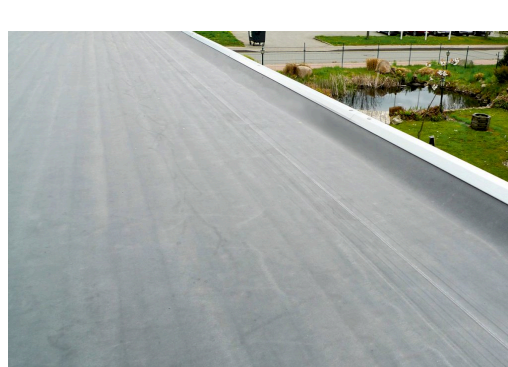

CARPORT WENDLAND ROTE BLENDE

Flachdach-Carport

CARPORT WENDLAND ROTE BLENDE
630 x 879 cm

Gestaltungsbeispiel

- Massive Konstruktion aus hochwertigem Leimholz (BSH-Fichte)
- Farblich behandelt in nussbaum
- Dachschalung mit EPDM-Folie
- Pfosten 12x12cm

Carport

CARPORT WENDLAND MIT ABSTELLRAUM 630 X 879 CM MIT EPDM-DACH, ROTE BLENDE, NUSSBAUM

Datenblatt / Baubeschreibung

Material	Leimholz, Fichte
Farbe	Nussbaum
Farbbehandlung	Lasiert
Größe	630 x 879 cm
Aufstellbreite (Sockelmaß)	574 cm
Aufstelltiefe (Sockelmaß)	738 cm
Außenbreite inkl. Dachüberstand	630 cm
Außentiefe inkl. Dachüberstand	879 cm
Firsthöhe	253 cm
Traufenhöhe	236 cm
Gesamthöhe vorne	253 cm
Gesamthöhe hinten	236 cm
Dachform	Flachdach
Material Dacheindeckung	Dachschalung mit EPDM-Folie
Farbe Dach	Schwarz
Dachstärke	20 mm

Dachfläche	49.64 m²
Dachblende	Walmdachblende in Schieferoptik
Dachneigung	nach hinten
Gefälle	1.2 °
Dachüberstand vorne	97 cm
Dachüberstand hinten	44 cm
Dachüberstand links	28 cm
Dachüberstand rechts	28 cm
Grundfläche	55.38 m²
Umbauter Raum	135.4 m³
Durchfahrtsbreite	550 cm
Durchfahrtshöhe vorne	216 cm
Durchfahrtshöhe hinten	199 cm
Pfostenstärke	12 x 12 cm
Pfostenlänge	220 cm
Pfostenabstand Breite	550 cm
Pfostenabstand Tiefe	230 cm
Pfostenanzahl	13
Verankerung	H-Pfostenanker zum Einbetonieren
Schneelast (sk)	1.25 kN/m²
Windstaudruck q	0.95 kN/m²
Montageart	Freistehend
Türen	1x Einzeltür, geschlossen, 86,5 x 192 cm, Profilzylinderschloss mit 3 Schlüsseln
Türanschlag	Anschlag rechts
Anzahl Packstücke	3
Verpackungsmaß	Breite: 610 cm, Höhe: 80 cm, Tiefe: 120 cm, 1546 kg Breite: 260 cm, Höhe: 75 cm, Tiefe: 120 cm, 570 kg Breite: 60 cm, Höhe: 60 cm, Tiefe: 60 cm, 115 kg
Verpackungsgewicht gesamt	2231 kg
nicht im Lieferumfang enthalten	Beton
Garantie	5 Jahre gemäß unseren Garantiebedingungen
Lieferhinweis	Für die Anlieferung muss die Zufahrt für 40 t-LKW möglich sein! Die Anlieferung erfolgt frei Bordsteinkante (Festland Deutschland).