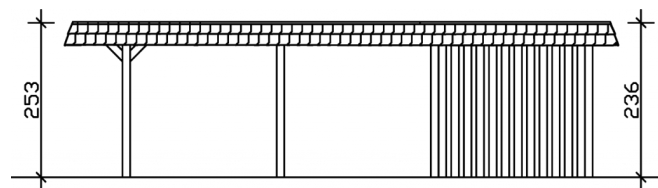

Carport

CARPORT WENDLAND MIT ABSTELLRAUM 630 X 879 CM MIT EPDM-DACH, ROTE BLENDE, NUSSBAUM

Datenblatt / Baubeschreibung

Material	Leimholz, Fichte
Farbe	Nussbaum
Farbbehandlung	Lasiert
Größe	630 x 879 cm
Aufstellbreite (Sockelmaß)	574 cm
Aufstelltiefe (Sockelmaß)	738 cm
Außenbreite inkl. Dachüberstand	630 cm
Außentiefe inkl. Dachüberstand	879 cm
Firsthöhe	253 cm
Traufenhöhe	236 cm
Gesamthöhe vorne	253 cm
Gesamthöhe hinten	236 cm
Dachform	Flachdach
Material Dacheindeckung	Dachschalung mit EPDM-Folie
Farbe Dach	Schwarz
Dachstärke	20 mm

Dachfläche	49.64 m²
Dachblende	Walmdachblende in Schieferoptik
Dachneigung	nach hinten
Gefälle	1.2 °
Dachüberstand vorne	97 cm
Dachüberstand hinten	44 cm
Dachüberstand links	28 cm
Dachüberstand rechts	28 cm
Grundfläche	55.38 m²
Umbauter Raum	135.4 m³
Durchfahrtsbreite	550 cm
Durchfahrtshöhe vorne	216 cm
Durchfahrtshöhe hinten	199 cm
Pfostenstärke	12 x 12 cm
Pfostenlänge	220 cm
Pfostenabstand Breite	550 cm
Pfostenabstand Tiefe	230 cm
Pfostenanzahl	13
Verankerung	H-Pfostenanker zum Einbetonieren
Schneelast (sk)	1.25 kN/m²
Windstaudruck q	0.95 kN/m²
Montageart	Freistehend
Türen	1x Einzeltür, geschlossen, 86,5 x 192 cm, Profilzylinderschloss mit 3 Schlüsseln
Türanschlag	Anschlag rechts
Anzahl Packstücke	3
Verpackungsmaß	Breite: 610 cm, Höhe: 80 cm, Tiefe: 120 cm, 1546 kg Breite: 260 cm, Höhe: 75 cm, Tiefe: 120 cm, 570 kg Breite: 60 cm, Höhe: 60 cm, Tiefe: 60 cm, 115 kg
Verpackungsgewicht gesamt	2231 kg
nicht im Lieferumfang enthalten	Beton
Garantie	5 Jahre gemäß unseren Garantiebedingungen
Lieferhinweis	Für die Anlieferung muss die Zufahrt für 40 t-LKW möglich sein! Die Anlieferung erfolgt frei Bordsteinkante (Festland Deutschland).

Artikelnummer 244669-03-35

EAN-Nummer 4018211026357

CARPORT WENDLAND ROTE BLENDE

630 x 879 cm

Grundriss

Schnitt

CARPORT WENDLAND ROTE BLENDE

630 x 879 cm
Schnitte und Ansichten Maßstab 1:100