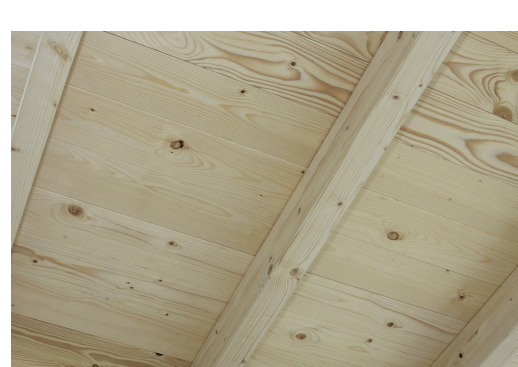

CARPORT WENDLAND ROTE BLENDE

Flachdach-Carport

CARPORT WENDLAND ROTE BLENDE
630 x 879 cm

Gestaltungsbeispiel

- Massive Konstruktion aus hochwertigem Leimholz (BSH-Fichte)
- Farblich behandelt in nussbaum
- Dachschalung mit EPDM-Folie
- Pfosten 12x12cm

Carport

CARPORT WENDLAND MIT ABSTELLRAUM 630 X 879 CM MIT EPDM-DACH, ROTE BLENDE, NUSSBAUM

Datenblatt / Baubeschreibung

Material	Leimholz, Fichte
Farbe	Nussbaum
Farbbehandlung	Lasiert
Größe	630 x 879 cm
Aufstellbreite (Sockelmaß)	574 cm
Aufstelltiefe (Sockelmaß)	738 cm
Außenbreite inkl. Dachüberstand	630 cm
Außentiefe inkl. Dachüberstand	879 cm
Firsthöhe	253 cm
Traufenhöhe	236 cm
Gesamthöhe vorne	253 cm
Gesamthöhe hinten	236 cm
Dachform	Flachdach
Material Dacheindeckung	Dachschalung mit EPDM-Folie
Farbe Dach	Schwarz
Dachstärke	20 mm

Dachfläche	49.64 m²
Dachblende	Walmdachblende in Schieferoptik
Dachneigung	nach hinten
Gefälle	1.2 °
Dachüberstand vorne	97 cm
Dachüberstand hinten	44 cm
Dachüberstand links	28 cm
Dachüberstand rechts	28 cm
Grundfläche	55.38 m²
Umbauter Raum	135.4 m³
Durchfahrtsbreite	550 cm
Durchfahrtshöhe vorne	216 cm
Durchfahrtshöhe hinten	199 cm
Pfostenstärke	12 x 12 cm
Pfostenlänge	220 cm
Pfostenabstand Breite	550 cm
Pfostenabstand Tiefe	230 cm
Pfostenanzahl	13
Verankerung	H-Pfostenanker zum Einbetonieren
Schneelast (sk)	1.25 kN/m²
Windstaudruck q	0.95 kN/m²
Montageart	Freistehend
Türen	1x Einzeltür, geschlossen, 86,5 x 192 cm, Profilzylinderschloss mit 3 Schlüsseln
Türanschlag	Anschlag rechts
Anzahl Packstücke	3
Verpackungsmaß	Breite: 610 cm, Höhe: 80 cm, Tiefe: 120 cm, 1546 kg Breite: 260 cm, Höhe: 75 cm, Tiefe: 120 cm, 570 kg Breite: 60 cm, Höhe: 60 cm, Tiefe: 60 cm, 115 kg
Verpackungsgewicht gesamt	2231 kg
nicht im Lieferumfang enthalten	Beton
Garantie	5 Jahre gemäß unseren Garantiebedingungen
Lieferhinweis	Für die Anlieferung muss die Zufahrt für 40 t-LKW möglich sein! Die Anlieferung erfolgt frei Bordsteinkante (Festland Deutschland).