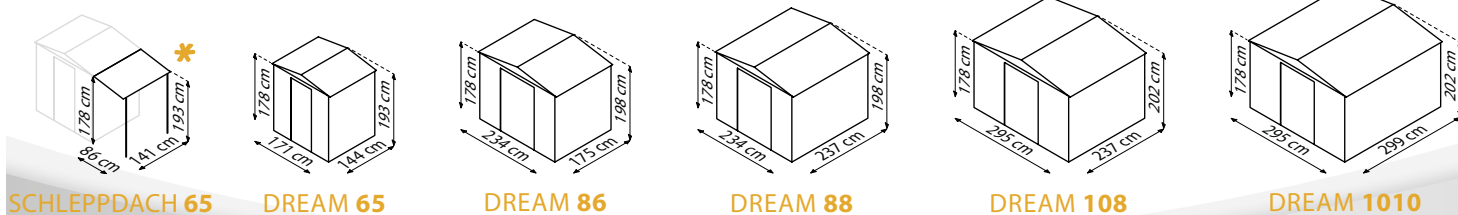

NEU*
Schleppdach

SCHLEPPDACH 65
einzeln oder im Set erhältlich

TUV

15 JAHRE
GARANTIE
GEGEN
DURCHROSTUNG

GARTENMANAGER DREAM

KURZ & KNAPP

- ✓ Premium-Gerätehaus mit Satteldach und integrierter Schiebetür in 5 verschiedenen Größen
- ✓ Optionales Zubehör: Schleppdach 65 in Anthrazit – einzeln oder im Set mit dem Dream 65 erhältlich
- ✓ Feuerverzinkter Stahl: Langfristiger Schutz gegen Korrosion und Kratzer
- ✓ Mehrschichtige Einbrennlackierung: Ebene Oberflächen, gut geschützt gegen Kratzer und andere Lackschäden
- ✓ Überlegene Stabilität dank hoher Materialstärke und speziellem Design der Paneele sowie hochwertiger verbauter Elemente
- ✓ Hochwertige verbaute Elemente, wie Türgriffe aus pulverbeschichtetem Metall und gestanzte Lüftungsschlitze ohne zusätzlichen Kunststoff
- ✓ Innenliegende Kastenprofile – stabiler und sicherer als herkömmliche L-Profile

TECHNISCHE DATEN

Art:	Satteldach
Größen:	5
Extras:	Schleppdach 65 (im Set oder einzeln erhältlich) *
Farben:	Silber metallic, Anthrazit, Jade

MODELLÜBERSICHT

Modell	Grundfläche	Türmaß	Außenmaß
Schleppdach 65	1,21 m ²	–	B 92 x T 154 x H 193 cm
65	2,46 m ²	ca. B 64 x H 169 cm	B 184 x T 154 x H 193 cm
86	4,10 m ²	ca. B 105 x H 169 cm	B 245 x T 185 x H 198 cm
88	5,55 m ²	ca. B 105 x H 169 cm	B 245 x T 247 x H 198 cm
108	6,99 m ²	ca. B 105 x H 169 cm	B 308 x T 247 x H 202 cm
1010	8,82 m ²	ca. B 105 x H 169 cm	B 308 x T 309 x H 202 cm