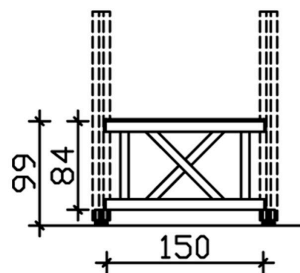

BRÜSTUNG ANDREASKREUZ

Brüstung Andreaskreuz

BRÜSTUNG ANDREASKREUZ
150 x 84 cm

Gestaltungsbeispiel

- Farbton Schiefergrau
- inklusive Befestigungsmaterial

Zubehör

BRÜSTUNG ANDREASKREUZ 150 X 84 CM, FICHTE, SCHIEFERGRAU

Datenblatt / Baubeschreibung

Material	KVH, Fichte
Farbe	Schiefergrau
Farbbehandlung	Lasiert
Größe	150 x 84 cm
Breite	150 cm
Tiefe	10 cm
Höhe	84 cm
Anzahl Packstücke	1
Verpackungsmaß	Breite: 160 cm, Höhe: 30 cm, Tiefe: 60 cm, 28 kg
Verpackungsgewicht gesamt	28 kg
Garantie	5 Jahre gemäß unseren Garantiebedingungen
Lieferhinweis	Für die Anlieferung muss die Zufahrt für 40 t-LKW möglich sein! Die Anlieferung erfolgt frei Bordsteinkante (Festland Deutschland).
Artikelnummer	290567-13
EAN-Nummer	4018211032440