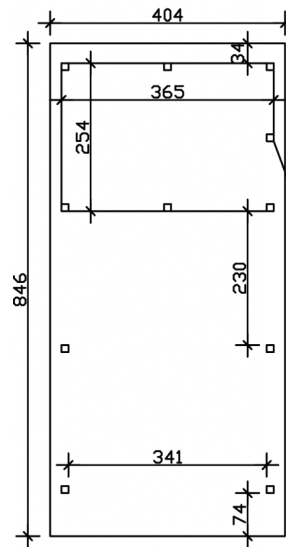

## CARPORT EMSLAND 404 X 846 CM MIT EPDM-DACH, MIT ABSTELLRAUM, EICHE HELL

### Datenblatt / Baubeschreibung

Material	Leimholz, Fichte
Farbe	Eiche hell
Farbbehandlung	Lasiert
Größe	404 x 846 cm
Aufstellbreite (Sockelmaß)	365 cm
Aufstelltiefe (Sockelmaß)	738 cm
Außenbreite inkl. Dachüberstand	404 cm
Außentiefe inkl. Dachüberstand	846 cm
Firsthöhe	242 cm
Traufenhöhe	225 cm
Gesamthöhe vorne	242 cm
Gesamthöhe hinten	225 cm
Dachform	Flachdach
Material Dacheindeckung	Dachschalung mit EPDM-Folie
Farbe Dach	Schwarz
Dachstärke	20 mm

## CARPORT EMSLAND

404 x 846 cm

Grundriss

Schnitt

# CARPORT EMSLAND

404 x 846 cm  
Schnitte und Ansichten Maßstab 1:100

Ansicht Vorne