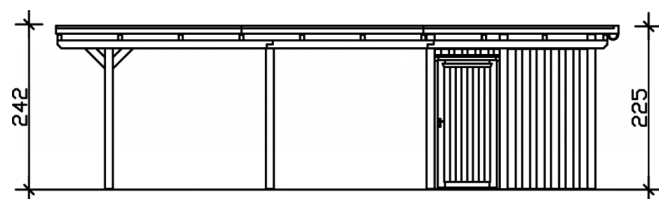

### Datenblatt / Baubeschreibung

Material	Leimholz, Fichte
Farbe	Eiche hell
Farbbehandlung	Lasiert
Größe	404 x 846 cm
Aufstellbreite (Sockelmaß)	365 cm
Aufstelltiefe (Sockelmaß)	738 cm
Außenbreite inkl. Dachüberstand	404 cm
Außentiefe inkl. Dachüberstand	846 cm
Firsthöhe	242 cm
Traufenhöhe	225 cm
Gesamthöhe vorne	242 cm
Gesamthöhe hinten	225 cm
Dachform	Flachdach
Material Dacheindeckung	Dachschalung mit EPDM-Folie
Farbe Dach	Schwarz
Dachstärke	20 mm

## CARPORT EMSLAND

404 x 846 cm

Grundriss

Schnitt

# CARPORT EMSLAND

404 x 846 cm  
Schnitte und Ansichten Maßstab 1:100

Ansicht Vorne