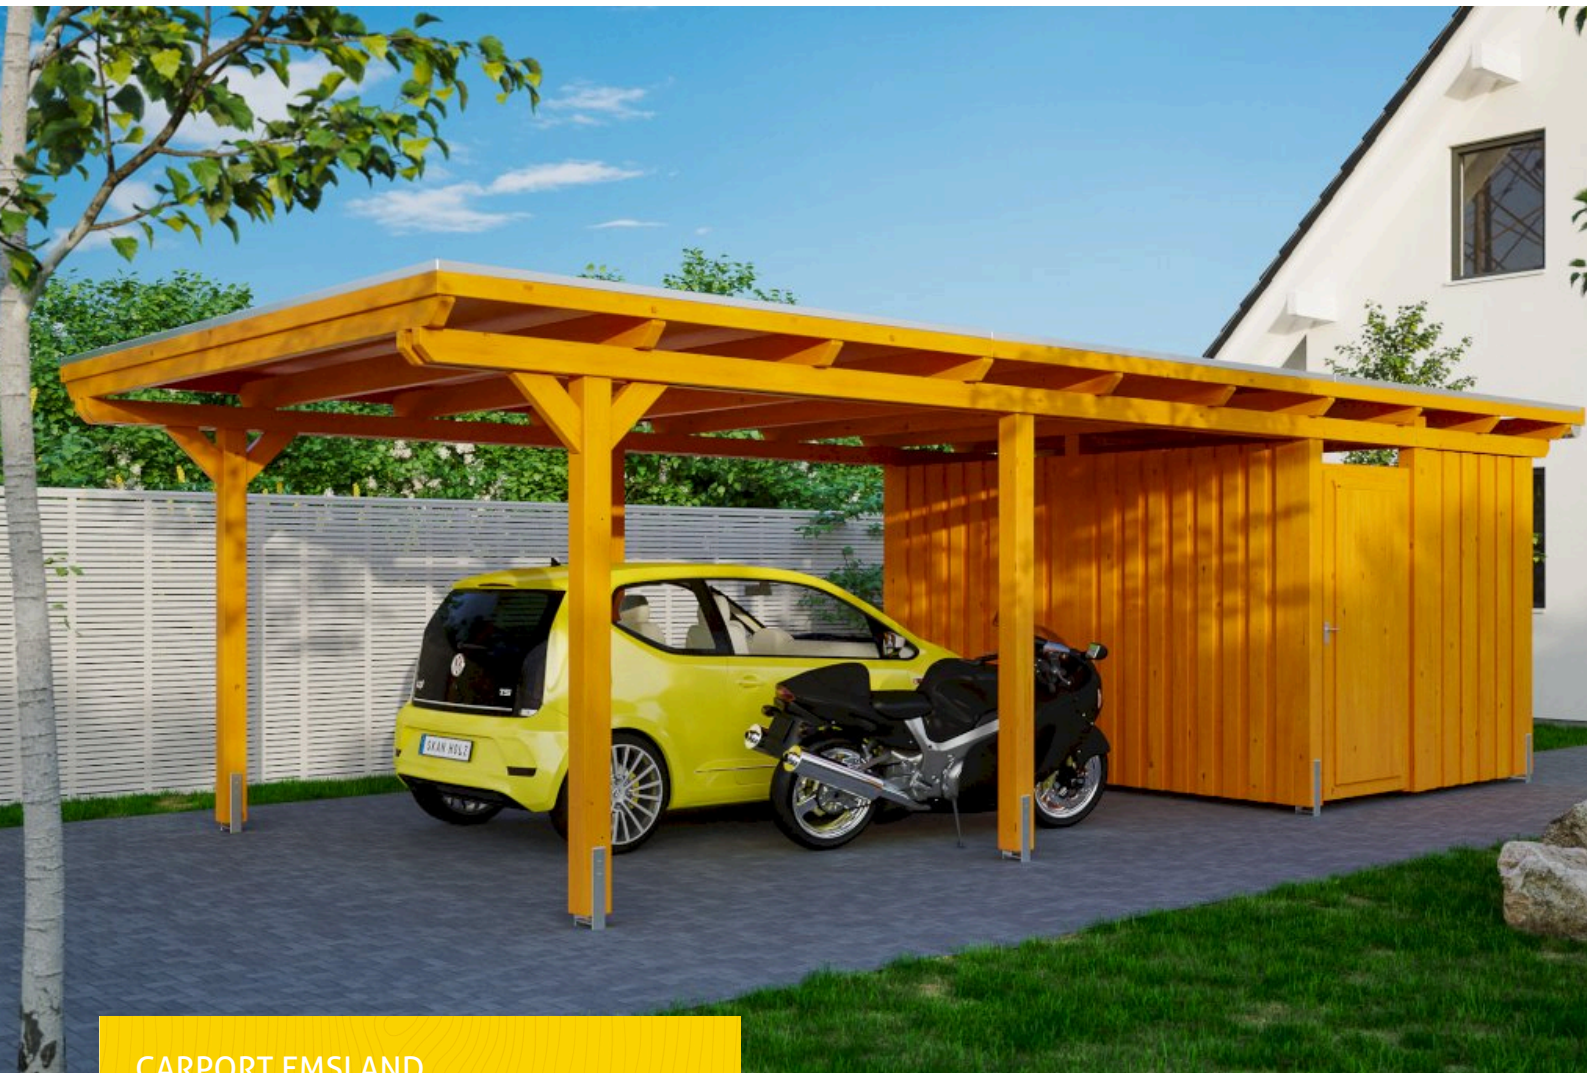

## Flachdach-Carport

CARPORT EMSLAND  
404 x 846 cm

Gestaltungsbeispiel

- Massive Konstruktion aus hochwertigem Leimholz (BSH-Fichte)
- Farblich behandelt in eiche hell
- Dachschalung mit EPDM-Folie
- Pfosten 12x12cm

Carport

## CARPORT EMSLAND 404 X 846 CM MIT EPDM-DACH, MIT ABSTELLRAUM, EICHE HELL

### Datenblatt / Baubeschreibung

Material	Leimholz, Fichte
Farbe	Eiche hell
Farbbehandlung	Lasiert
Größe	404 x 846 cm
Aufstellbreite (Sockelmaß)	365 cm
Aufstelltiefe (Sockelmaß)	738 cm
Außenbreite inkl. Dachüberstand	404 cm
Außentiefe inkl. Dachüberstand	846 cm
Firsthöhe	242 cm
Traufenhöhe	225 cm
Gesamthöhe vorne	242 cm
Gesamthöhe hinten	225 cm
Dachform	Flachdach
Material Dacheindeckung	Dachschalung mit EPDM-Folie
Farbe Dach	Schwarz
Dachstärke	20 mm