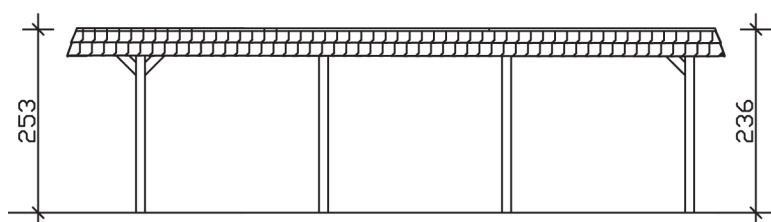

▶ Flachdach-Carport

630 X 879 cm

Carport Wendland schwarze Blende

- ▶ Massive Konstruktion aus hochwertigem Leimholz (BSH-Fichte)
- ▶ Farblich behandelt in nussbaum
- ▶ Aluminium-Dachplatten
- ▶ Pfosten 12 x 12 cm

Dachstärke	0,5 mm
Wasserablauf	nach hinten
Pfostenabstand Tiefe	230 cm
Pfostenanzahl	8
Oberfläche Holz	95,71 m ²
Im Lieferumfang enthalten	H-Pfostenanker zum Einbetonieren, Montagematerial, Aufbauanleitung
Anzahl Packstücke	1
Gesamt-Gewicht	1292 kg
Verpackung	Paket 1: B 120 cm x L 610 cm x H 75 cm Gewicht 1292 kg
Artikelnummer	244607-03-51
EAN-Nummer	4018211024490
Lieferhinweis	Für die Anlieferung muss die Zufahrt für 40 t-LKW möglich sein! Die Anlieferung erfolgt frei Bordsteinkante (Festland Deutschland).
Garantie	5 Jahre gemäß unseren Garantiebedingungen

Carport Wendland schwarze Blende

Ansicht vorne

Ansicht Seite

Grundriss

Carport Wendland schwarze Blende

Schnitte und Ansichten Maßstab 1:100