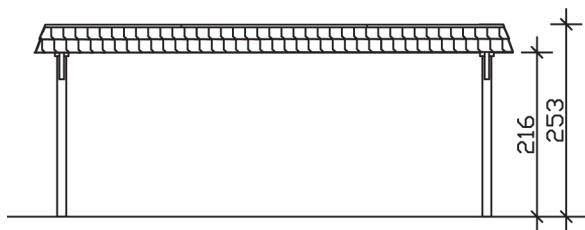

▶ Flachdach-Carport

630 X 879 cm

Carport Wendland schwarze Blende

- ▶ Massive Konstruktion aus hochwertigem Leimholz (BSH-Fichte)
- ▶ Farblich behandelt in nussbaum
- ▶ Aluminium-Dachplatten
- ▶ Pfosten 12 x 12 cm

Dachstärke	0,5 mm
Wasserablauf	nach hinten
Pfostenabstand Tiefe	230 cm
Pfostenanzahl	8
Oberfläche Holz	95,71 m ²
Im Lieferumfang enthalten	H-Pfostenanker zum Einbetonieren, Montagematerial, Aufbauanleitung
Anzahl Packstücke	1
Gesamt-Gewicht	1292 kg
Verpackung	Paket 1: B 120 cm x L 610 cm x H 75 cm Gewicht 1292 kg
Artikelnummer	244607-03-51
EAN-Nummer	4018211024490
Lieferhinweis	Für die Anlieferung muss die Zufahrt für 40 t-LKW möglich sein! Die Anlieferung erfolgt frei Bordsteinkante (Festland Deutschland).
Garantie	5 Jahre gemäß unseren Garantiebedingungen

Carport Wendland schwarze Blende

Ansicht vorne

Ansicht Seite

Grundriss

Carport Wendland schwarze Blende

Schnitte und Ansichten Maßstab 1:100