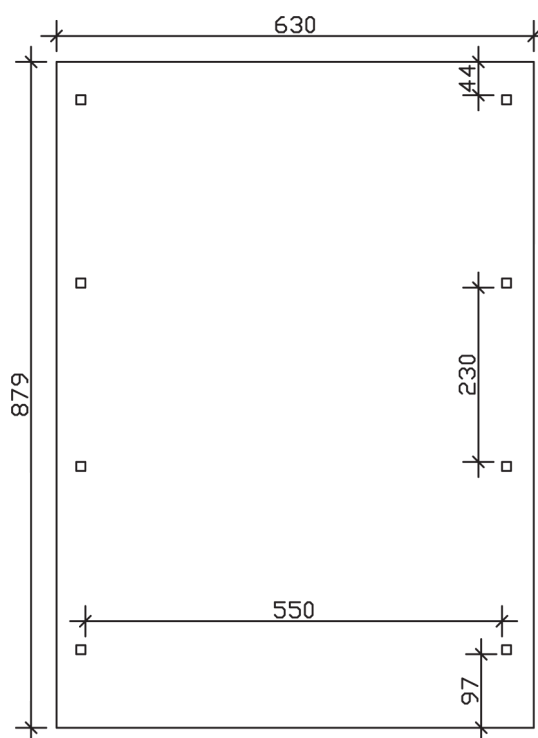

▶ Flachdach-Carport

630 X 879 cm

Carport Wendland schwarze Blende

- ▶ Massive Konstruktion aus hochwertigem Leimholz (BSH-Fichte)
- ▶ Farblich behandelt in nussbaum
- ▶ Aluminium-Dachplatten
- ▶ Pfosten 12 x 12 cm

Dachstärke	0,5 mm
Wasserablauf	nach hinten
Pfostenabstand Tiefe	230 cm
Pfostenanzahl	8
Oberfläche Holz	95,71 m ²
Im Lieferumfang enthalten	H-Pfostenanker zum Einbetonieren, Montagematerial, Aufbauanleitung
Anzahl Packstücke	1
Gesamt-Gewicht	1292 kg
Verpackung	Paket 1: B 120 cm x L 610 cm x H 75 cm Gewicht 1292 kg
Artikelnummer	244607-03-51
EAN-Nummer	4018211024490
Lieferhinweis	Für die Anlieferung muss die Zufahrt für 40 t-LKW möglich sein! Die Anlieferung erfolgt frei Bordsteinkante (Festland Deutschland).
Garantie	5 Jahre gemäß unseren Garantiebedingungen

Carport Wendland schwarze Blende

Ansicht vorne

Ansicht Seite

Grundriss

Carport Wendland schwarze Blende

Schnitte und Ansichten Maßstab 1:100