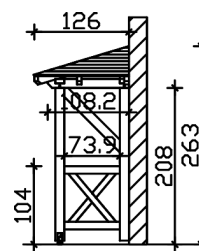

### Datenblatt / Baubeschreibung

Material	KVH, Fichte
Farbe	Eiche hell
Farbbehandlung	Lasiert
Größe	258 x 126 cm
Außenbreite inkl. Dachüberstand	258 cm
Außentiefe inkl. Dachüberstand	126 cm
Gesamthöhe vorne	220 cm
Gesamthöhe hinten	264 cm
Dachform	Walmdach
Material Dacheindeckung	Dachschalung
Dachstärke	20 mm
Dachfläche	3.43 m <sup>2</sup>
Dachneigung	zur Seite
Gefälle	22 °
Schindelbedarf á 2m <sup>2</sup>	3 Paket(e)
Durchgangshöhe vorne	208 cm

Pfostenstärke	12 x 12 cm
Pfostenabstand Breite	200 cm
Montageart	Wandanbau
Anzahl Packstücke	1
Verpackungsmaß	Breite: 270 cm, Höhe: 35 cm, Tiefe: 120 cm, 202 kg
Verpackungsgewicht gesamt	202 kg
nicht im Lieferumfang enthalten	Dübel für die Wandmontage
Garantie	5 Jahre gemäß unseren Garantiebedingungen
Lieferhinweis	Für die Anlieferung muss die Zufahrt für 40 t-LKW möglich sein! Die Anlieferung erfolgt frei Bordsteinkante (Festland Deutschland).
Artikelnummer	206537-01-31
EAN-Nummer	4018211016327

## VORDACH WISMAR 3

258 x 126 cm

Grundriss

Schnitt

## VORDACH WISMAR 3

258 x 126 cm  
Schnitte und Ansichten Maßstab 1:100

Ansicht Vorne