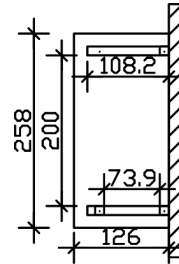

### Datenblatt / Baubeschreibung

Material	KVH, Fichte
Farbe	Eiche hell
Farbbehandlung	Lasiert
Größe	258 x 126 cm
Außenbreite inkl. Dachüberstand	258 cm
Außentiefe inkl. Dachüberstand	126 cm
Gesamthöhe vorne	220 cm
Gesamthöhe hinten	264 cm
Dachform	Walmdach
Material Dacheindeckung	Dachschalung
Dachstärke	20 mm
Dachfläche	3.43 m <sup>2</sup>
Dachneigung	zur Seite
Gefälle	22 °
Schindelbedarf á 2m <sup>2</sup>	3 Paket(e)
Durchgangshöhe vorne	208 cm

Pfostenstärke	12 x 12 cm
Pfostenabstand Breite	200 cm
Montageart	Wandanbau
Anzahl Packstücke	1
Verpackungsmaß	Breite: 270 cm, Höhe: 35 cm, Tiefe: 120 cm, 202 kg
Verpackungsgewicht gesamt	202 kg
nicht im Lieferumfang enthalten	Dübel für die Wandmontage
Garantie	5 Jahre gemäß unseren Garantiebedingungen
Lieferhinweis	Für die Anlieferung muss die Zufahrt für 40 t-LKW möglich sein! Die Anlieferung erfolgt frei Bordsteinkante (Festland Deutschland).
Artikelnummer	206537-01-31
EAN-Nummer	4018211016327

## VORDACH WISMAR 3

258 x 126 cm

Grundriss

Schnitt

## VORDACH WISMAR 3

258 x 126 cm  
Schnitte und Ansichten Maßstab 1:100

Ansicht Vorne