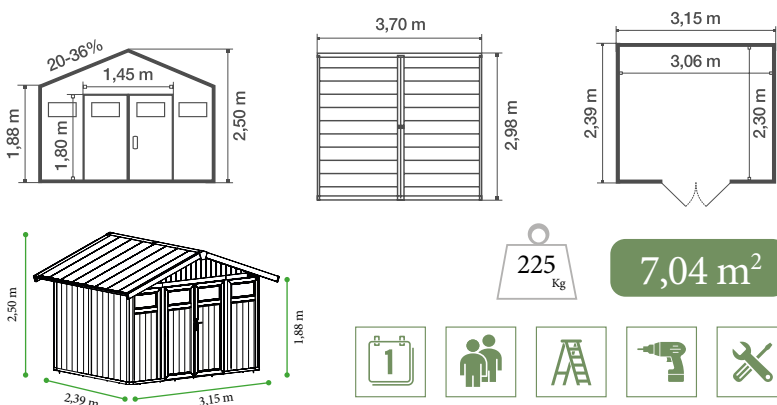

TECHNISCHE ÜBERSICHT

TECHNISCHE DATEN

Grundmaß inkl. Dachüberstand (BxT)	3,70 x 2,98 m
Grundmaß (BxT)	3,15 x 2,39 m
Grundfläche	7,53 m²
Nutzfläche	7,04 m²
Wandstärke	26 mm
Wandhöhe	1,88 m
Firsthöhe	2,50 m
Bedachung	Kunststoff-Paneel aus PVC
Dachschräge	20° - 36°
Farbton Dach	Grau-Grün
Maß Türflügel 2 (BxH)	0,72 x 1,80 m
Maß Glaseinsatz 2 (BxH)	0,562 x 0,272 m
Verriegelung	1 Türgriff mit Schloßgarnitur
Fenster (Lichtausschnitt) 2 (BxH)	0,682 x 0,275 m
Gewicht	225 Kg
Bodenplatte erforderlich	Ja (Empfehlung 15 cm Beton)*
Verwendetes Material	Kunststoff-Paneel aus PVC + Metall
Enthaltenes Zubehör	- Befestigungskit (x1) - (6 Profile 56 cm)
Optionales Zubehör	- Verankerungskit - Seitliches Schleppdach - Befestigungskit

VERPACKUNG

Höhe Packstück ohne Palette	2,00 m
Höhe Packstück mit Palette	2,11 m
Breite des Packstück	0,80 m
Länge des Packstücks	1,20 m
Volumen Packstück	2,03 m³
ca. Gewicht der Packstücke	240 kg

Unverbindliche Maße dienen nur zur Orientierung