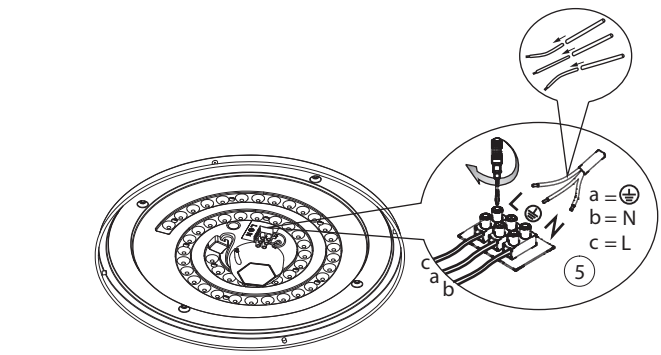

LED 20,5 W  
2.450 lm  
24 W  
1.700 lm  
t 20.000 h  
T<sub>K</sub> 3.000 K  
15.000 x  
< 0,5 s

997932

230V / 50Hz~

LED 1x LED-Board 244V DC/20,5 W

waschbar bei 30°C  
washable at 30°C

Trocknergeeignet  
suitable for tumble dryers