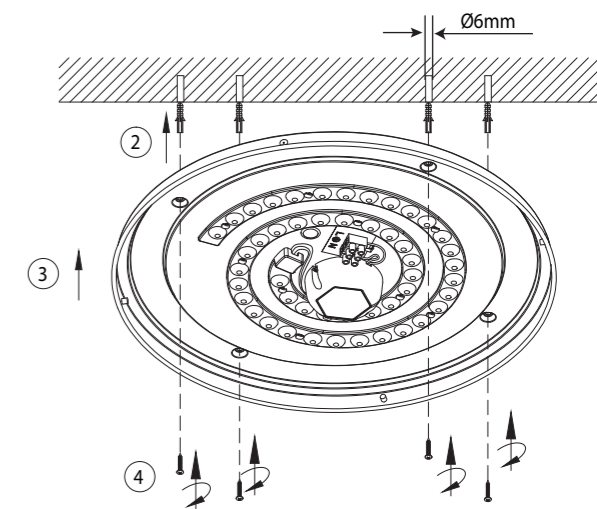

LED 20,5 W  
2.450 lm  
24 W  
1.700 lm  
t 20.000 h  
T<sub>K</sub> 3.000 K  
15.000 x  
< 0,5 s

997932

230V / 50Hz~

LED 1x LED-Board 244V DC/20,5 W

waschbar bei 30°C  
washable at 30°C

Trocknergeeignet  
suitable for tumble dryers