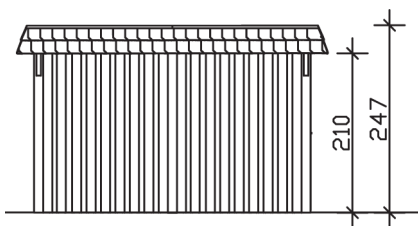

Ansicht vorne