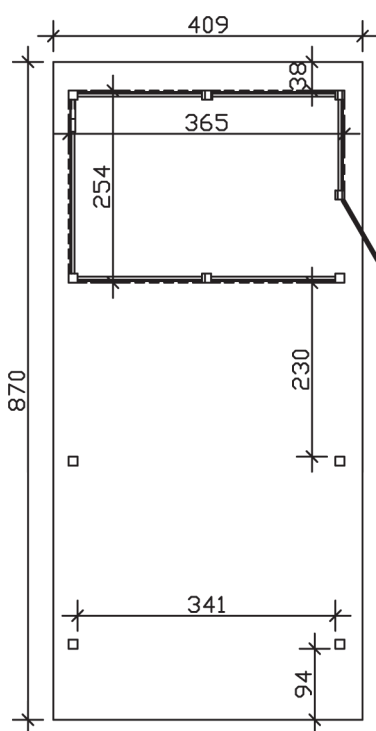

▶ Flachdach-Carport

409 X 870 cm

## Carport Wendland rote Blende

- ▶ Massive Konstruktion aus hochwertigem Leimholz (BSH-Fichte)
- ▶ Farblich behandelt in schiefergrau
- ▶ Aluminium-Dachplatten
- ▶ Pfosten 12 x 12 cm

► Datenblatt / Baubeschreibung		Carport Wendland rote Blende
Material		Leimholz, Fichte
Farbbehandlung		Lasiert in Schiefergrau
Pfostenstärke		12 x 12 cm
Breite		409 cm
Tiefe		870 cm
Grundfläche		35,58 m <sup>2</sup>
Umbauter Raum		84,87 m <sup>3</sup>
Breite Sockelmaß		365 cm
Tiefe Sockelmaß		738 cm
Durchfahrtshöhe vorne		210 cm
Durchfahrtshöhe hinten		193 cm
Durchfahrtsbreite		341 cm
Firsthöhe		247 cm
Traufenhöhe		230 cm
Schneelast		1,25 kN/m <sup>2</sup>
Dachform		Flachdach
Dachfläche		30,75 m <sup>2</sup>
Dachneigung		1,2 °

<b>Dachstärke</b>	0,5 mm
<b>Wasserablauf</b>	nach hinten
<b>Pfostenabstand Tiefe</b>	230 cm
<b>Pfostenanzahl</b>	11
<b>Oberfläche Holz</b>	158,14 m <sup>2</sup>
<b>Im Lieferumfang enthalten</b>	H-Pfostenanker zum Einbetonieren, Montagematerial, Aufbauanleitung
<b>Anzahl Packstücke</b>	2
<b>Gesamt-Gewicht</b>	1306 kg
<b>Verpackung</b>	Paket 1: B 120 cm x L 380 cm x H 85 cm Gewicht 880 kg Paket 2: B 120 cm x L 260 cm x H 60 cm Gewicht 426 kg
<b>Artikelnummer</b>	244416-13-51
<b>EAN-Nummer</b>	4018211031764
<b>Lieferhinweis</b>	Für die Anlieferung muss die Zufahrt für 40 t-LKW möglich sein! Die Anlieferung erfolgt frei Bordsteinkante (Festland Deutschland).
<b>Garantie</b>	5 Jahre gemäß unseren Garantiebedingungen

### Carport Wendland rote Blende

Schnitte und Ansichten Maßstab 1:100