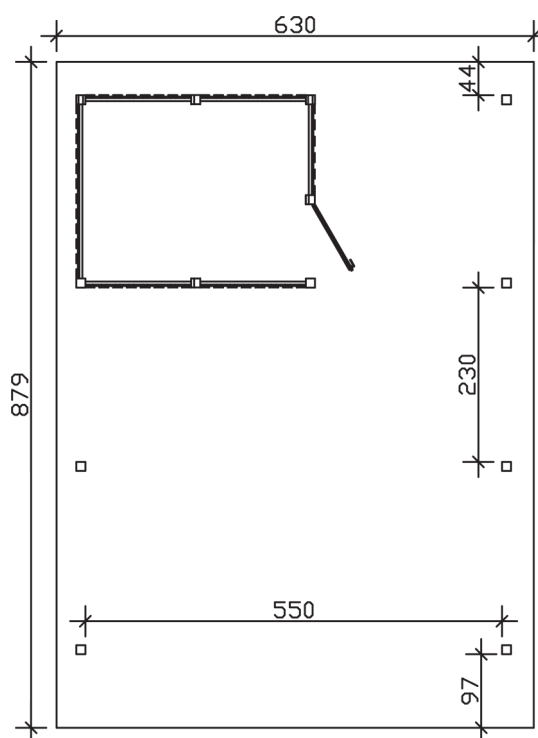

▶ Flachdach-Carport

630 X 879 cm

Carport Wendland schwarze Blende

- ▶ Massive Konstruktion aus hochwertigem Leimholz (BSH-Fichte)
- ▶ Farblich behandelt in schiefergrau
- ▶ Aluminium-Dachplatten
- ▶ Pfosten 12 x 12 cm

► Datenblatt / Baubeschreibung		Carport Wendland schwarze Blende
Material	Leimholz, Fichte	
Farbbehandlung	Lasiert in Schiefergrau	
Pfostenstärke	12 x 12 cm	
Breite	630 cm	
Tiefe	879 cm	
Grundfläche	55,38 m ²	
Umbauter Raum	135,40 m ³	
Breite Sockelmaß	574 cm	
Tiefe Sockelmaß	738 cm	
Durchfahrtshöhe vorne	216 cm	
Durchfahrtshöhe hinten	199 cm	
Durchfahrtsbreite	550 cm	
Firsthöhe	253 cm	
Traufenhöhe	236 cm	
Schneelast	1,25 kN/m ²	
Dachform	Flachdach	
Dachfläche	49,64 m ²	
Dachneigung	1,2 °	

Dachstärke	0,5 mm
Wasserablauf	nach hinten
Pfostenabstand Tiefe	230 cm
Pfostenanzahl	13
Oberfläche Holz	177,85 m ²
Im Lieferumfang enthalten	H-Pfostenanker zum Einbetonieren, Montagematerial, Aufbauanleitung
Anzahl Packstücke	2
Gesamt-Gewicht	1763 kg
Verpackung	Paket 1: B 120 cm x L 610 cm x H 70 cm Gewicht 1048 kg Paket 2: B 120 cm x L 260 cm x H 75 cm Gewicht 715 kg
Artikelnummer	244652-13-51
EAN-Nummer	4018211032006
Lieferhinweis	Für die Anlieferung muss die Zufahrt für 40 t-LKW möglich sein! Die Anlieferung erfolgt frei Bordsteinkante (Festland Deutschland).
Garantie	5 Jahre gemäß unseren Garantiebedingungen

Carport Wendland schwarze Blende

Ansicht vorne

Ansicht Seite

Grundriss

Carport Wendland schwarze Blende

Schnitte und Ansichten Maßstab 1:100