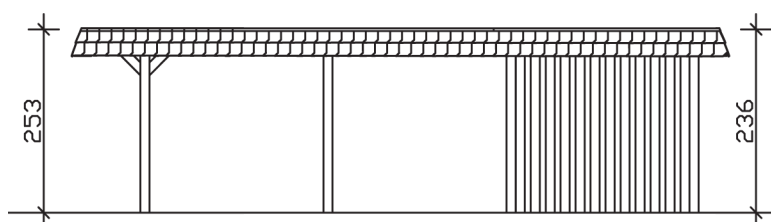

▶ Flachdach-Carport

630 X 879 cm

Carport Wendland schwarze Blende

- ▶ Massive Konstruktion aus hochwertigem Leimholz (BSH-Fichte)
- ▶ Farblich behandelt in schiefergrau
- ▶ Aluminium-Dachplatten
- ▶ Pfosten 12 x 12 cm

► Datenblatt / Baubeschreibung		Carport Wendland schwarze Blende
Material	Leimholz, Fichte	
Farbbehandlung	Lasiert in Schiefergrau	
Pfostenstärke	12 x 12 cm	
Breite	630 cm	
Tiefe	879 cm	
Grundfläche	55,38 m ²	
Umbauter Raum	135,40 m ³	
Breite Sockelmaß	574 cm	
Tiefe Sockelmaß	738 cm	
Durchfahrtshöhe vorne	216 cm	
Durchfahrtshöhe hinten	199 cm	
Durchfahrtsbreite	550 cm	
Firsthöhe	253 cm	
Traufenhöhe	236 cm	
Schneelast	1,25 kN/m ²	
Dachform	Flachdach	
Dachfläche	49,64 m ²	
Dachneigung	1,2 °	

Dachstärke	0,5 mm
Wasserablauf	nach hinten
Pfostenabstand Tiefe	230 cm
Pfostenanzahl	13
Oberfläche Holz	177,85 m ²
Im Lieferumfang enthalten	H-Pfostenanker zum Einbetonieren, Montagematerial, Aufbauanleitung
Anzahl Packstücke	2
Gesamt-Gewicht	1763 kg
Verpackung	Paket 1: B 120 cm x L 610 cm x H 70 cm Gewicht 1048 kg Paket 2: B 120 cm x L 260 cm x H 75 cm Gewicht 715 kg
Artikelnummer	244652-13-51
EAN-Nummer	4018211032006
Lieferhinweis	Für die Anlieferung muss die Zufahrt für 40 t-LKW möglich sein! Die Anlieferung erfolgt frei Bordsteinkante (Festland Deutschland).
Garantie	5 Jahre gemäß unseren Garantiebedingungen

Carport Wendland schwarze Blende

Ansicht vorne

Ansicht Seite

Grundriss

Carport Wendland schwarze Blende

Schnitte und Ansichten Maßstab 1:100