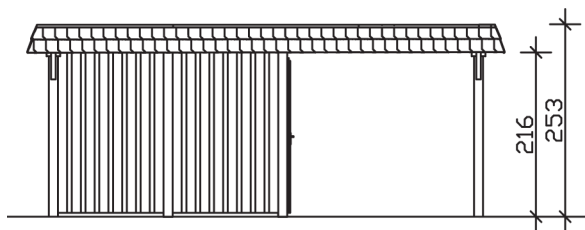

▶ Flachdach-Carport

630 X 879 cm

Carport Wendland schwarze Blende

- ▶ Massive Konstruktion aus hochwertigem Leimholz (BSH-Fichte)
- ▶ Farblich behandelt in schiefergrau
- ▶ Aluminium-Dachplatten
- ▶ Pfosten 12 x 12 cm

► Datenblatt / Baubeschreibung		Carport Wendland schwarze Blende
Material	Leimholz, Fichte	
Farbbehandlung	Lasiert in Schiefergrau	
Pfostenstärke	12 x 12 cm	
Breite	630 cm	
Tiefe	879 cm	
Grundfläche	55,38 m ²	
Umbauter Raum	135,40 m ³	
Breite Sockelmaß	574 cm	
Tiefe Sockelmaß	738 cm	
Durchfahrtshöhe vorne	216 cm	
Durchfahrtshöhe hinten	199 cm	
Durchfahrtsbreite	550 cm	
Firsthöhe	253 cm	
Traufenhöhe	236 cm	
Schneelast	1,25 kN/m ²	
Dachform	Flachdach	
Dachfläche	49,64 m ²	
Dachneigung	1,2 °	

Dachstärke	0,5 mm
Wasserablauf	nach hinten
Pfostenabstand Tiefe	230 cm
Pfostenanzahl	13
Oberfläche Holz	177,85 m ²
Im Lieferumfang enthalten	H-Pfostenanker zum Einbetonieren, Montagematerial, Aufbauanleitung
Anzahl Packstücke	2
Gesamt-Gewicht	1763 kg
Verpackung	Paket 1: B 120 cm x L 610 cm x H 70 cm Gewicht 1048 kg Paket 2: B 120 cm x L 260 cm x H 75 cm Gewicht 715 kg
Artikelnummer	244652-13-51
EAN-Nummer	4018211032006
Lieferhinweis	Für die Anlieferung muss die Zufahrt für 40 t-LKW möglich sein! Die Anlieferung erfolgt frei Bordsteinkante (Festland Deutschland).
Garantie	5 Jahre gemäß unseren Garantiebedingungen

Carport Wendland schwarze Blende

Ansicht vorne

Ansicht Seite

Grundriss

Carport Wendland schwarze Blende

Schnitte und Ansichten Maßstab 1:100