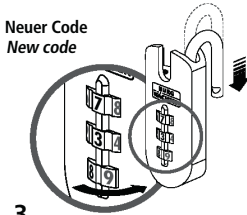

- |                                    |                                 |  |
|------------------------------------|---------------------------------|--|
| <b>de</b> Zahlen-Vorhanschloss     | <b>sv</b> Kombinationshänglås   | <b>pl</b> Klódka cyfrowa               |
| <b>en</b> Combination padlock      | <b>no</b> Kodehengelås          | <b>cs</b> Staviteľný číselný zámek     |
| <b>fr</b> Cadenas à combinaison    | <b>da</b> Kode-hængelås         | <b>hu</b> Átkódolható számszáras lakat |
| <b>nl</b> Cijfer-hangslot          | <b>fi</b> Yhdistelmäriippulukko | <b>sl</b> Žabica na kombinacijo        |
| <b>it</b> Lucchetto a combinazione | <b>el</b> Λοκέτο με συνδυασμό   | <b>hr</b> Katanac s brojčanom šifrom   |
| <b>es</b> Candado de combinación   | <b>tr</b> Numaralı asma kilit   | <b>ru</b> переставляемый числовой      |
| <b>pt</b> Cadeado de combinação    | <b>ro</b> Lacat cu cifru        | <b>bg</b> висячий замък числoв катинар |

Werkseinstellung  
000 oder alter Code  
Factory 000 or old  
code

1.

2.

Neuer Code  
New code

3.

4.

71 25 SB

BURG-WÄCHTER KG  
58292 Wetter  
Germany