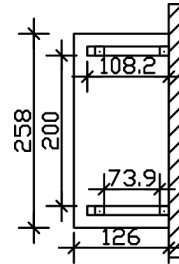

VORDACH WISMAR 4

Massive Konstruktion aus Konstruktionsvollholz (KVH-Fichte)

VORDACH WISMAR 4
258 x 126 cm

Gestaltungsbeispiel

- Ständer 12 x 12 cm
- Pfetten 12 x 12 cm
- Sparren 6 x 12 cm
- 20 mm Dachschalung

Vordach

VORDACH WISMAR TYP 4, 258 X 126 CM, EICHE HELL

Datenblatt / Baubeschreibung

Material	KVH, Fichte
Farbe	Eiche hell
Farbbehandlung	Lasiert
Größe	258 x 126 cm
Außenbreite inkl. Dachüberstand	258 cm
Außentiefe inkl. Dachüberstand	126 cm
Gesamthöhe vorne	220 cm
Gesamthöhe hinten	264 cm
Dachform	Walmdach
Material Dacheindeckung	Dachschalung
Dachstärke	20 mm
Dachfläche	3.43 m ²
Dachneigung	zur Seite
Gefälle	22 °
Schindelbedarf á 2m ²	3 Paket(e)
Durchgangshöhe vorne	208 cm

Pfostenstärke	12 x 12 cm
Pfostenabstand Breite	200 cm
Montageart	Wandanbau
Anzahl Packstücke	1
Verpackungsmaß	Breite: 270 cm, Höhe: 40 cm, Tiefe: 120 cm, 231 kg
Verpackungsgewicht gesamt	231 kg
nicht im Lieferumfang enthalten	Dübel für die Wandmontage
Garantie	5 Jahre gemäß unseren Garantiebedingungen
Lieferhinweis	Für die Anlieferung muss die Zufahrt für 40 t-LKW möglich sein! Die Anlieferung erfolgt frei Bordsteinkante (Festland Deutschland).
Artikelnummer	206544-01-31
EAN-Nummer	4018211016334

VORDACH WISMAR 4

258 x 126 cm

Grundriss

Schnitt

VORDACH WISMAR 4

258 x 126 cm
Schnitte und Ansichten Maßstab 1:100

Ansicht Vorne