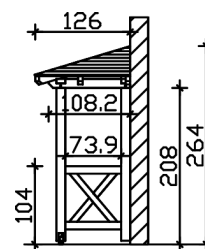

VORDACH WISMAR 4

Massive Konstruktion aus Konstruktionsvollholz (KVH-Fichte)

VORDACH WISMAR 4
258 x 126 cm

Gestaltungsbeispiel

- Ständer 12 x 12 cm
- Pfetten 12 x 12 cm
- Sparren 6 x 12 cm
- 20 mm Dachschalung

Vordach

VORDACH WISMAR TYP 4, 258 X 126 CM, EICHE HELL

Datenblatt / Baubeschreibung

Material	KVH, Fichte
Farbe	Eiche hell
Farbbehandlung	Lasiert
Größe	258 x 126 cm
Außenbreite inkl. Dachüberstand	258 cm
Außentiefe inkl. Dachüberstand	126 cm
Gesamthöhe vorne	220 cm
Gesamthöhe hinten	264 cm
Dachform	Walmdach
Material Dacheindeckung	Dachschalung
Dachstärke	20 mm
Dachfläche	3.43 m ²
Dachneigung	zur Seite
Gefälle	22 °
Schindelbedarf á 2m ²	3 Paket(e)
Durchgangshöhe vorne	208 cm

Pfostenstärke	12 x 12 cm
Pfostenabstand Breite	200 cm
Montageart	Wandanbau
Anzahl Packstücke	1
Verpackungsmaß	Breite: 270 cm, Höhe: 40 cm, Tiefe: 120 cm, 231 kg
Verpackungsgewicht gesamt	231 kg
nicht im Lieferumfang enthalten	Dübel für die Wandmontage
Garantie	5 Jahre gemäß unseren Garantiebedingungen
Lieferhinweis	Für die Anlieferung muss die Zufahrt für 40 t-LKW möglich sein! Die Anlieferung erfolgt frei Bordsteinkante (Festland Deutschland).
Artikelnummer	206544-01-31
EAN-Nummer	4018211016334

VORDACH WISMAR 4

258 x 126 cm

Grundriss

Schnitt

VORDACH WISMAR 4

258 x 126 cm
Schnitte und Ansichten Maßstab 1:100

Ansicht Vorne