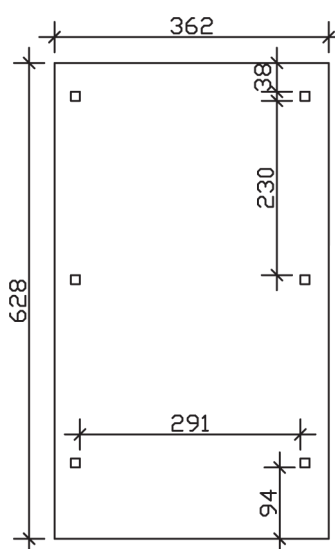

▶ Flachdach-Carport

362 X 628 cm

Carport Wendland schwarze Blende

- ▶ Massive Konstruktion aus hochwertigem Leimholz (BSH-Fichte)
- ▶ Farblich unbehandelt
- ▶ Dachschalung mit EPDM-Folie
- ▶ Pfosten 12 x 12 cm

► Datenblatt / Baubeschreibung	Carport Wendland schwarze Blende
Material	Leimholz, Fichte
Farbbehandlung	Unbehandelt
Pfostenstärke	12 x 12 cm
Breite	362 cm
Tiefe	628 cm
Grundfläche	22,73 m ²
Umbauter Raum	53,88 m ³
Breite Sockelmaß	315 cm
Tiefe Sockelmaß	496 cm
Durchfahrtshöhe vorne	206 cm
Durchfahrtshöhe hinten	194 cm
Durchfahrtsbreite	291 cm
Firsthöhe	243 cm
Traufenhöhe	231 cm
Schneelast	1,05 kN/m ²
Dachform	Flachdach
Dachfläche	19,02 m ²
Dachneigung	1,2 °

Dachstärke	20 mm
Wasserablauf	nach hinten
Pfostenabstand Tiefe	230 cm
Pfostenanzahl	6
Oberfläche Holz	102,99 m ²
Im Lieferumfang enthalten	H-Pfostenanker zum Einbetonieren, Montagematerial, Aufbauanleitung
Anzahl Packstücke	2
Gesamt-Gewicht	766 kg
Verpackung	Paket 1: B 120 cm x L 330 cm x H 70 cm Gewicht 705 kg Paket 2: B 50 cm x L 50 cm x H 40 cm Gewicht 61 kg
Artikelnummer	244003-00-35
EAN-Nummer	4018211024827
Lieferhinweis	Für die Anlieferung muss die Zufahrt für 40 t-LKW möglich sein! Die Anlieferung erfolgt frei Bordsteinkante (Festland Deutschland).
Garantie	5 Jahre gemäß unseren Garantiebedingungen

Carport Wendland schwarze Blende

Ansicht vorne

Ansicht Seite

Grundriss

Carport Wendland schwarze Blende

Schnitte und Ansichten Maßstab 1:100