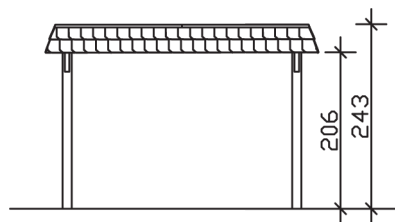

▶ Flachdach-Carport

362 X 628 cm

Carport Wendland schwarze Blende

- ▶ Massive Konstruktion aus hochwertigem Leimholz (BSH-Fichte)
- ▶ Farblich unbehandelt
- ▶ Dachschalung mit EPDM-Folie
- ▶ Pfosten 12 x 12 cm

► Datenblatt / Baubeschreibung	Carport Wendland schwarze Blende
Material	Leimholz, Fichte
Farbbehandlung	Unbehandelt
Pfostenstärke	12 x 12 cm
Breite	362 cm
Tiefe	628 cm
Grundfläche	22,73 m ²
Umbauter Raum	53,88 m ³
Breite Sockelmaß	315 cm
Tiefe Sockelmaß	496 cm
Durchfahrtshöhe vorne	206 cm
Durchfahrtshöhe hinten	194 cm
Durchfahrtsbreite	291 cm
Firsthöhe	243 cm
Traufenhöhe	231 cm
Schneelast	1,05 kN/m ²
Dachform	Flachdach
Dachfläche	19,02 m ²
Dachneigung	1,2 °

Dachstärke	20 mm
Wasserablauf	nach hinten
Pfostenabstand Tiefe	230 cm
Pfostenanzahl	6
Oberfläche Holz	102,99 m ²
Im Lieferumfang enthalten	H-Pfostenanker zum Einbetonieren, Montagematerial, Aufbauanleitung
Anzahl Packstücke	2
Gesamt-Gewicht	766 kg
Verpackung	Paket 1: B 120 cm x L 330 cm x H 70 cm Gewicht 705 kg Paket 2: B 50 cm x L 50 cm x H 40 cm Gewicht 61 kg
Artikelnummer	244003-00-35
EAN-Nummer	4018211024827
Lieferhinweis	Für die Anlieferung muss die Zufahrt für 40 t-LKW möglich sein! Die Anlieferung erfolgt frei Bordsteinkante (Festland Deutschland).
Garantie	5 Jahre gemäß unseren Garantiebedingungen

Carport Wendland schwarze Blende

Ansicht vorne

Ansicht Seite

Grundriss

Carport Wendland schwarze Blende

Schnitte und Ansichten Maßstab 1:100