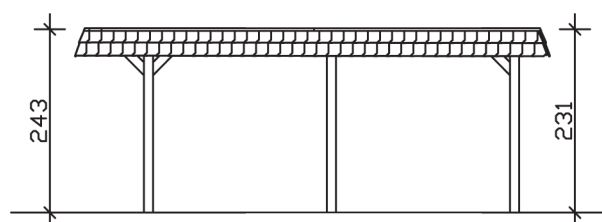

▶ Flachdach-Carport

362 X 628 cm

Carport Wendland schwarze Blende

- ▶ Massive Konstruktion aus hochwertigem Leimholz (BSH-Fichte)
- ▶ Farblich unbehandelt
- ▶ Dachschalung mit EPDM-Folie
- ▶ Pfosten 12 x 12 cm

► Datenblatt / Baubeschreibung	Carport Wendland schwarze Blende
Material	Leimholz, Fichte
Farbbehandlung	Unbehandelt
Pfostenstärke	12 x 12 cm
Breite	362 cm
Tiefe	628 cm
Grundfläche	22,73 m ²
Umbauter Raum	53,88 m ³
Breite Sockelmaß	315 cm
Tiefe Sockelmaß	496 cm
Durchfahrtshöhe vorne	206 cm
Durchfahrtshöhe hinten	194 cm
Durchfahrtsbreite	291 cm
Firsthöhe	243 cm
Traufenhöhe	231 cm
Schneelast	1,05 kN/m ²
Dachform	Flachdach
Dachfläche	19,02 m ²
Dachneigung	1,2 °

Dachstärke	20 mm
Wasserablauf	nach hinten
Pfostenabstand Tiefe	230 cm
Pfostenanzahl	6
Oberfläche Holz	102,99 m ²
Im Lieferumfang enthalten	H-Pfostenanker zum Einbetonieren, Montagematerial, Aufbauanleitung
Anzahl Packstücke	2
Gesamt-Gewicht	766 kg
Verpackung	Paket 1: B 120 cm x L 330 cm x H 70 cm Gewicht 705 kg Paket 2: B 50 cm x L 50 cm x H 40 cm Gewicht 61 kg
Artikelnummer	244003-00-35
EAN-Nummer	4018211024827
Lieferhinweis	Für die Anlieferung muss die Zufahrt für 40 t-LKW möglich sein! Die Anlieferung erfolgt frei Bordsteinkante (Festland Deutschland).
Garantie	5 Jahre gemäß unseren Garantiebedingungen

Carport Wendland schwarze Blende

Ansicht vorne

Ansicht Seite

Grundriss

Carport Wendland schwarze Blende

Schnitte und Ansichten Maßstab 1:100